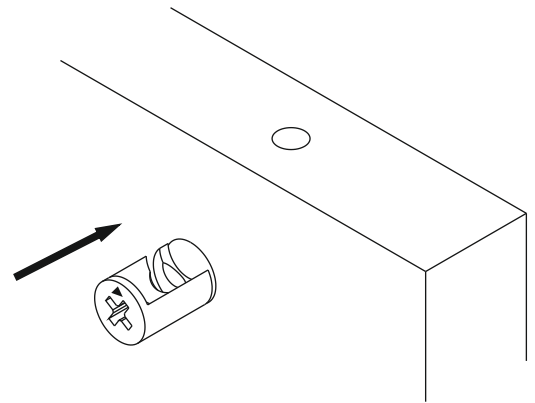

ACCESSORY LIST

KALE LUXE TV ÜNİTESİ AYAKLI

KUMTAŞI - 09096 -

A23 Minifix M8 8x34 12x	A22 Minifix G18 15x14 28x	A04 PLSTK KVLV 8x30 12x	A09 YHB VD 3,5x16 4x	A18 YHB VD 3,5x18 52x
K48 Minifix Mil 90 MESAN 8x36 8x	C02 SDM 8x 8x	C06 SD MA 8x 8x	V10 RFİX 20x14 4x	V11 RFİX VD 5x13 4x
V60 BONE MTL AYK Gold 15cm 5x	K45 L ALMNYM KLP GOLD 100 mm 2x	A48 ARKLK CVS 20x 20x	A06 TAPA KUMTAŞI 18 mm 28x	0x