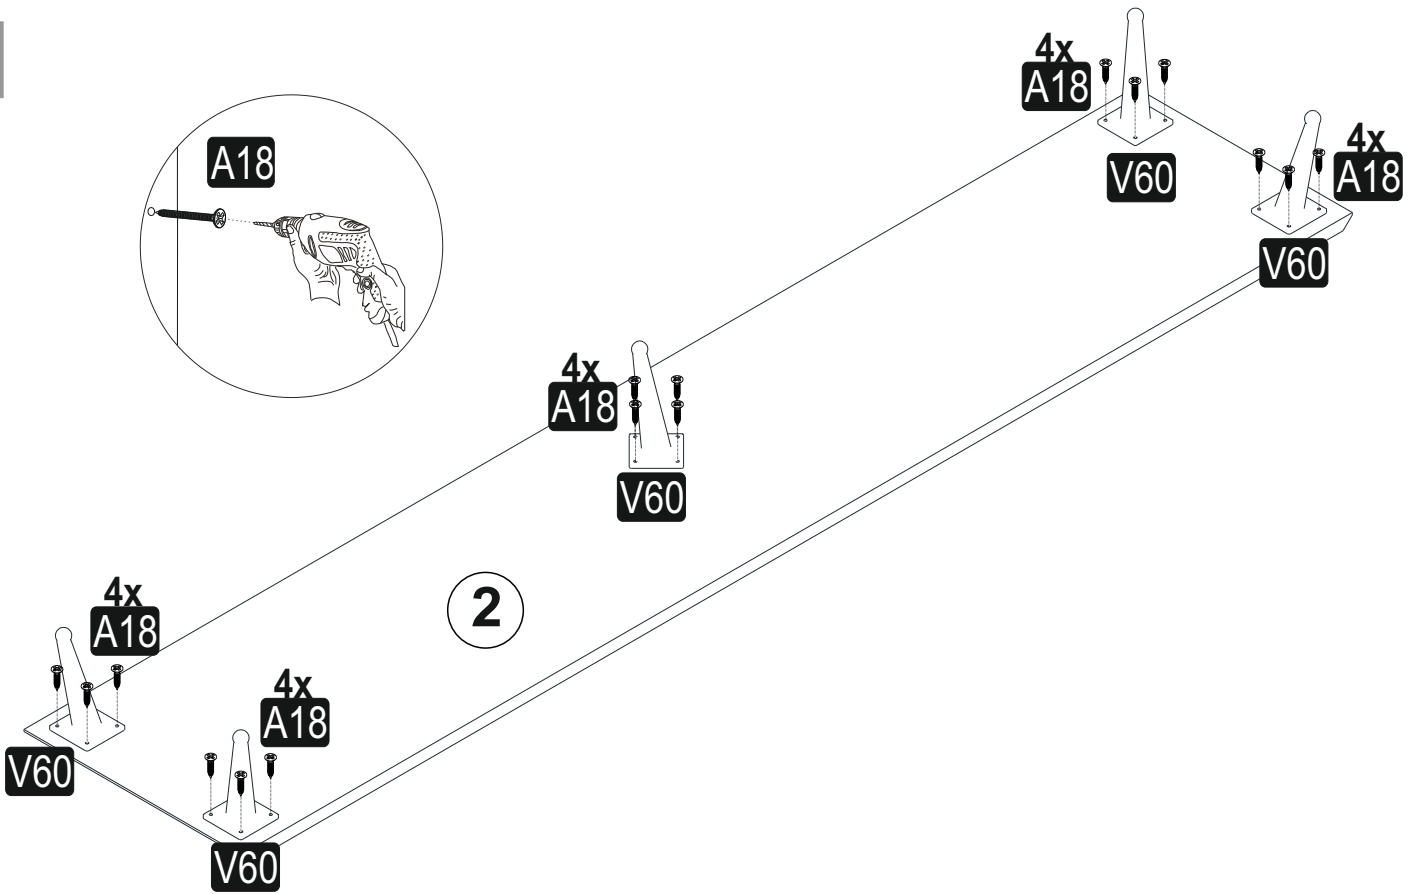

ACCESSORY LIST

KALE LUXE TV ÜNİTESİ AYAKLI

KUMTAŞI - 09096 -

A23 Minifix M8 8x34 12x	A22 Minifix G18 15x14 28x	A04 PLSTK KVLV 8x30 12x	A09 YHB VD 3,5x16 4x	A18 YHB VD 3,5x18 52x
K48 Minifix Mil 90 MESAN 8x36 8x	C02 SDM 8x 8x	C06 SD MA 8x 8x	V10 RFİX 20x14 4x	V11 RFİX VD 5x13 4x
V60 BONE MTL AYK Gold 15cm 5x	K45 L ALMNYM KLP GOLD 100 mm 2x	A48 ARKLK CVS 20x 20x	A06 TAPA KUMTAŞI 18 mm 28x	0x

.01	1	1794	350	18
.02	1	1794	350	18
.03	1	312	350	18
.04	1	312	350	18
.05	1	282	314	18
.06	1	282	314	18
.07	1	314	132	18
.08	2	437	152	18
.09	2	436	276	18
.10	1	864	314	18
.11	1	1796	310	3

1

2

3

4

5

6

7