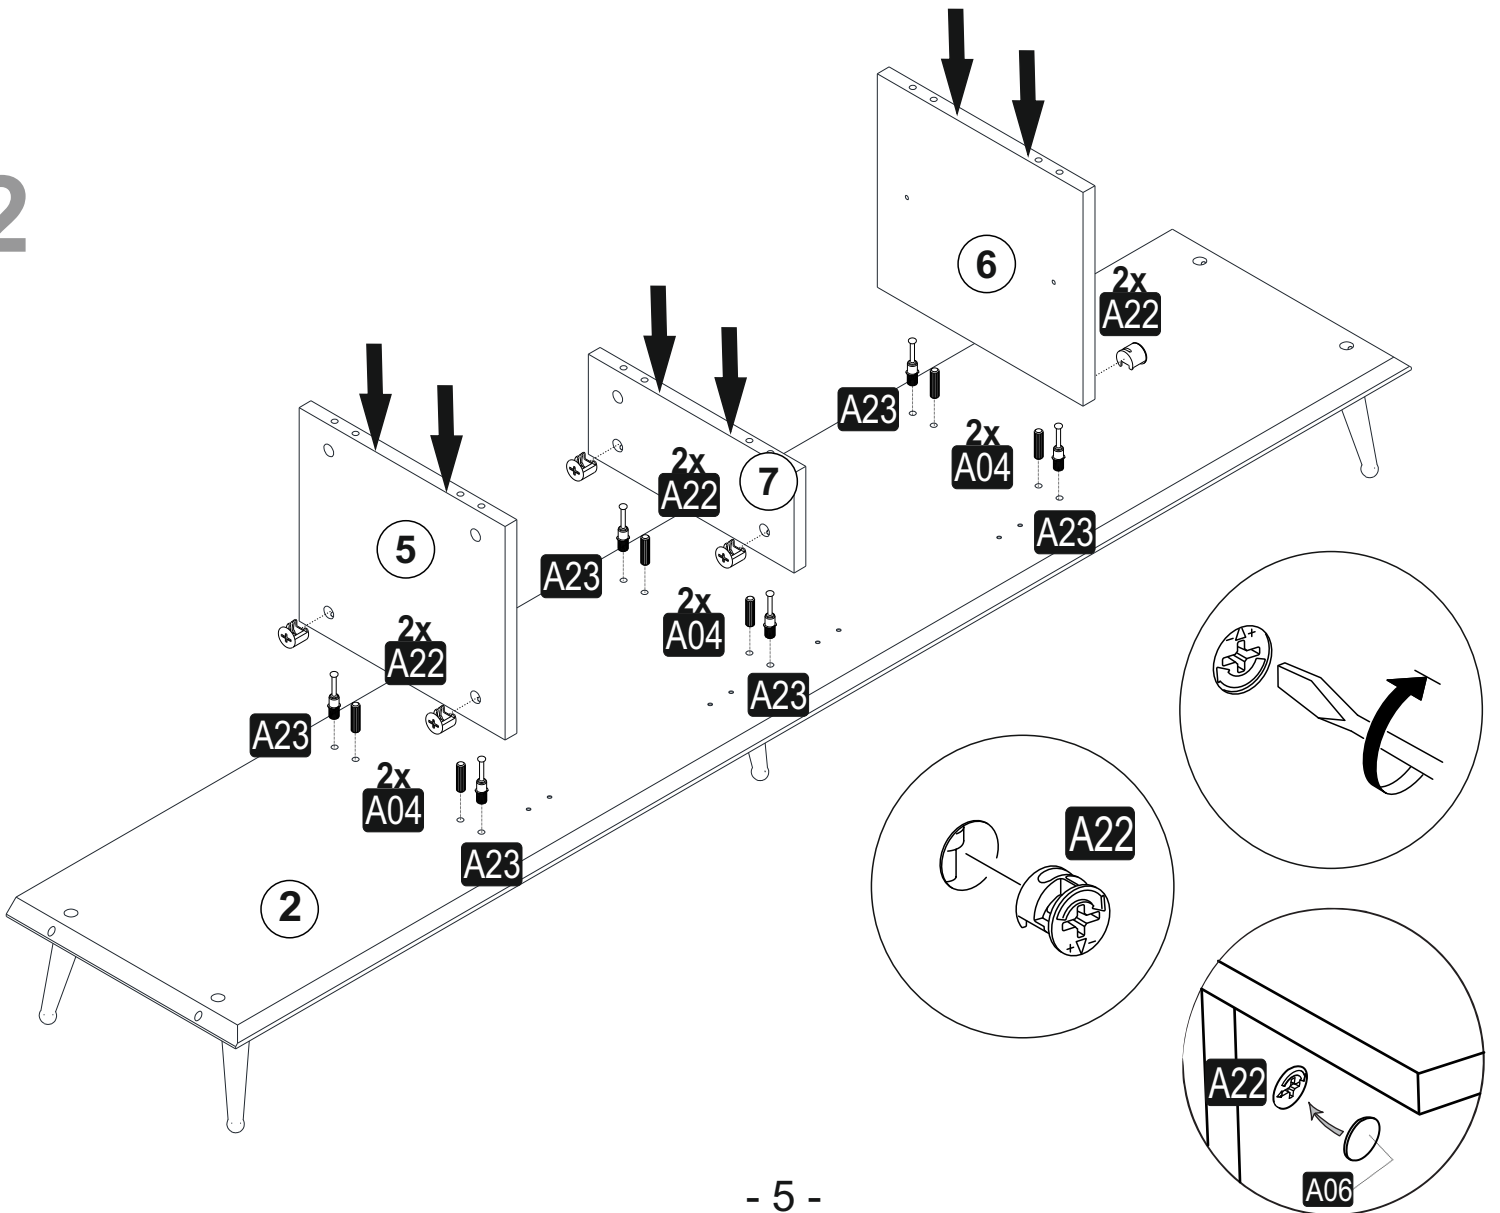

ACCESSORY LIST

KALE LUXE TV ÜNİTESİ AYAKLI

KUMTAŞI - 09096 -

A23 Minifix M8 8x34 12x	A22 Minifix G18 15x14 28x	A04 PLSTK KVLV 8x30 12x	A09 YHB VD 3,5x16 4x	A18 YHB VD 3,5x18 52x
K48 Minifix Mil 90 MESAN 8x36 8x	C02 SDM 8x 8x	C06 SD MA 8x 8x	V10 RFİX 20x14 4x	V11 RFİX VD 5x13 4x
V60 BONE MTL AYK Gold 15cm 5x	K45 L ALMNYM KLP GOLD 100 mm 2x	A48 ARKLK CVS 20x 20x	A06 TAPA KUMTAŞI 18 mm 28x	0x

.01	1	1794	350	18
.02	1	1794	350	18
.03	1	312	350	18
.04	1	312	350	18
.05	1	282	314	18
.06	1	282	314	18
.07	1	314	132	18
.08	2	437	152	18
.09	2	436	276	18
.10	1	864	314	18
.11	1	1796	310	3

1

2

3

4

5

6

7