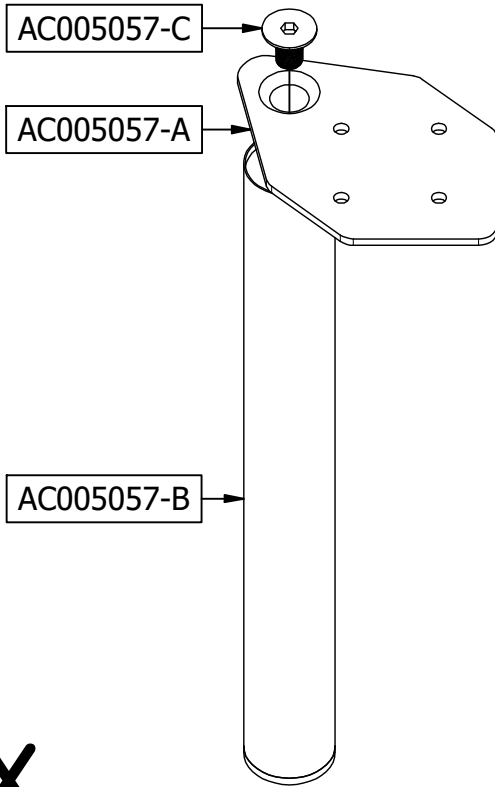

LAUT SALONTAFEL Ø80

COUCHTISCH - TABLE BASSE - COFFEE TABLE

wood MADE BY

3	85x85mm	AC005057-A	
3	L=273mm	AC005057-B	
3	m8x15mm	AC005057-C	
12	4x16mm	AC005057-E	

1

3x

2

3x