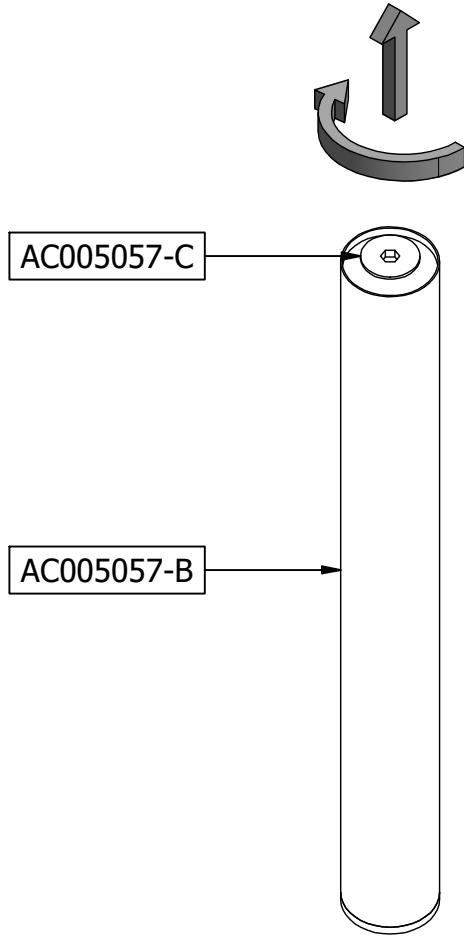

LAUT SALONTAFEL Ø80

COUCHTISCH - TABLE BASSE - COFFEE TABLE

wood MADE BY

3	85x85mm	AC005057-A	
3	L=273mm	AC005057-B	
3	m8x15mm	AC005057-C	
12	4x16mm	AC005057-E	

1

3x

2

3x