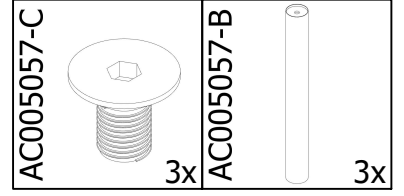

LAUT SALONTAFEL Ø80

COUCHTISCH - TABLE BASSE - COFFEE TABLE

wood MADE BY

3	85x85mm	AC005057-A	
3	L=273mm	AC005057-B	
3	m8x15mm	AC005057-C	
12	4x16mm	AC005057-E	

1

3x

2

3x