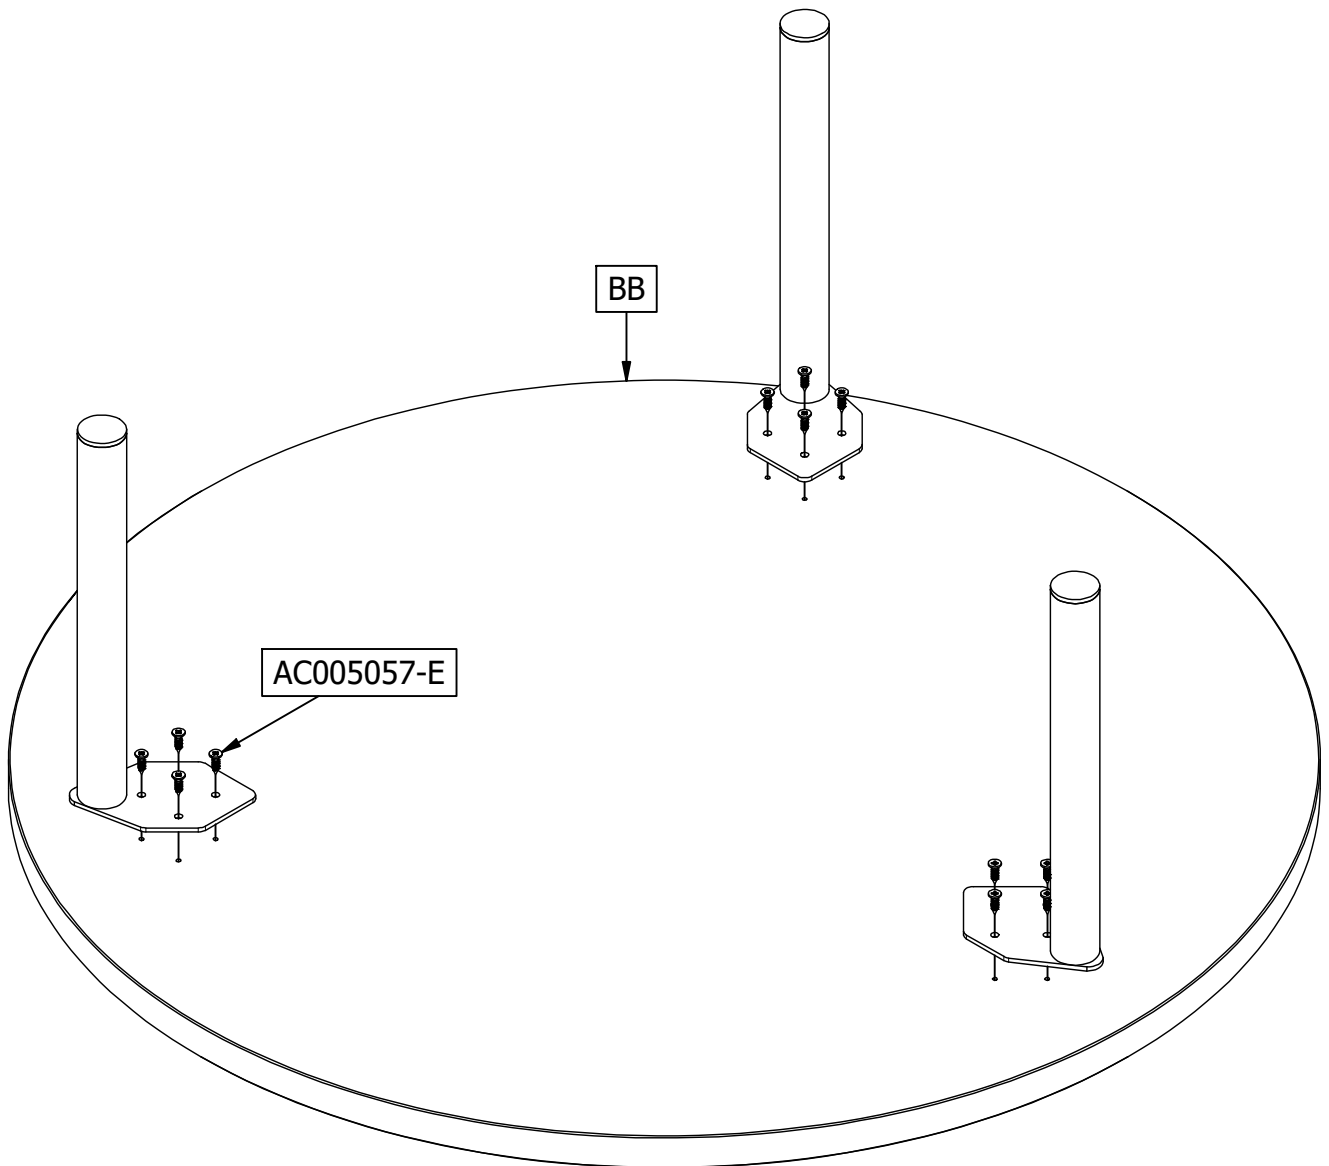

LAUT SALONTAFEL Ø80

COUCHTISCH - TABLE BASSE - COFFEE TABLE

wood MADE BY

3	85x85mm	AC005057-A	
3	L=273mm	AC005057-B	
3	m8x15mm	AC005057-C	
12	4x16mm	AC005057-E	

1

3x

2

3x