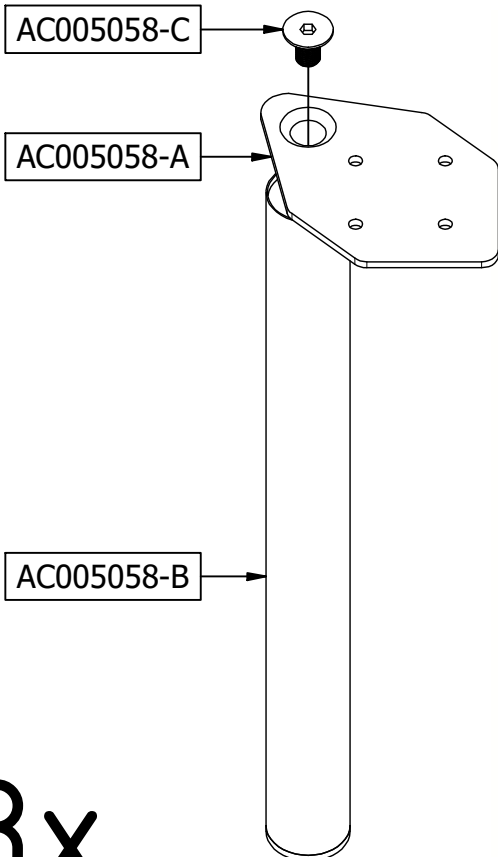

# LAUT SALONTAFEL Ø60

COUCHTISCH - TABLE BASSE - COFFEE TABLE

**wood** MADE BY

3	85x85mm	AC005058-A 
3	L=323mm	AC005058-B 
3	m8x15mm	AC005058-C 
12	4x16mm	AC005058-E 

1

3x

2

3x