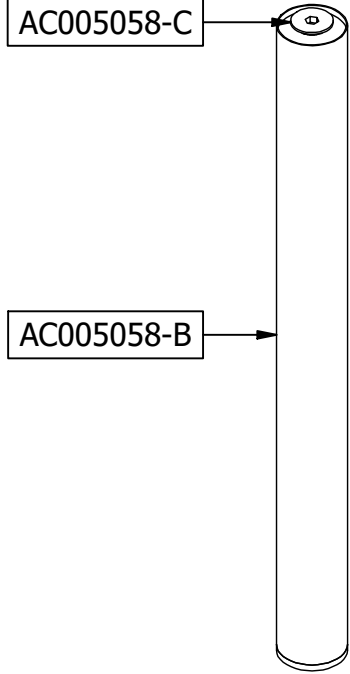

# LAUT SALONTAFEL Ø60

COUCHTISCH - TABLE BASSE - COFFEE TABLE

**wood** MADE BY

3	85x85mm	AC005058-A 
3	L=323mm	AC005058-B 
3	m8x15mm	AC005058-C 
12	4x16mm	AC005058-E 

1

3x

2

3x