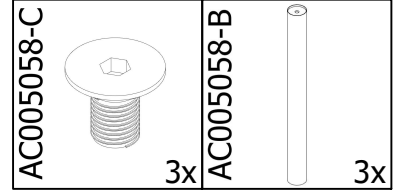

# LAUT SALONTAFEL Ø60

COUCHTISCH - TABLE BASSE - COFFEE TABLE

**wood** MADE BY

3	85x85mm	AC005058-A 
3	L=323mm	AC005058-B 
3	m8x15mm	AC005058-C 
12	4x16mm	AC005058-E 

1

3x

2

3x