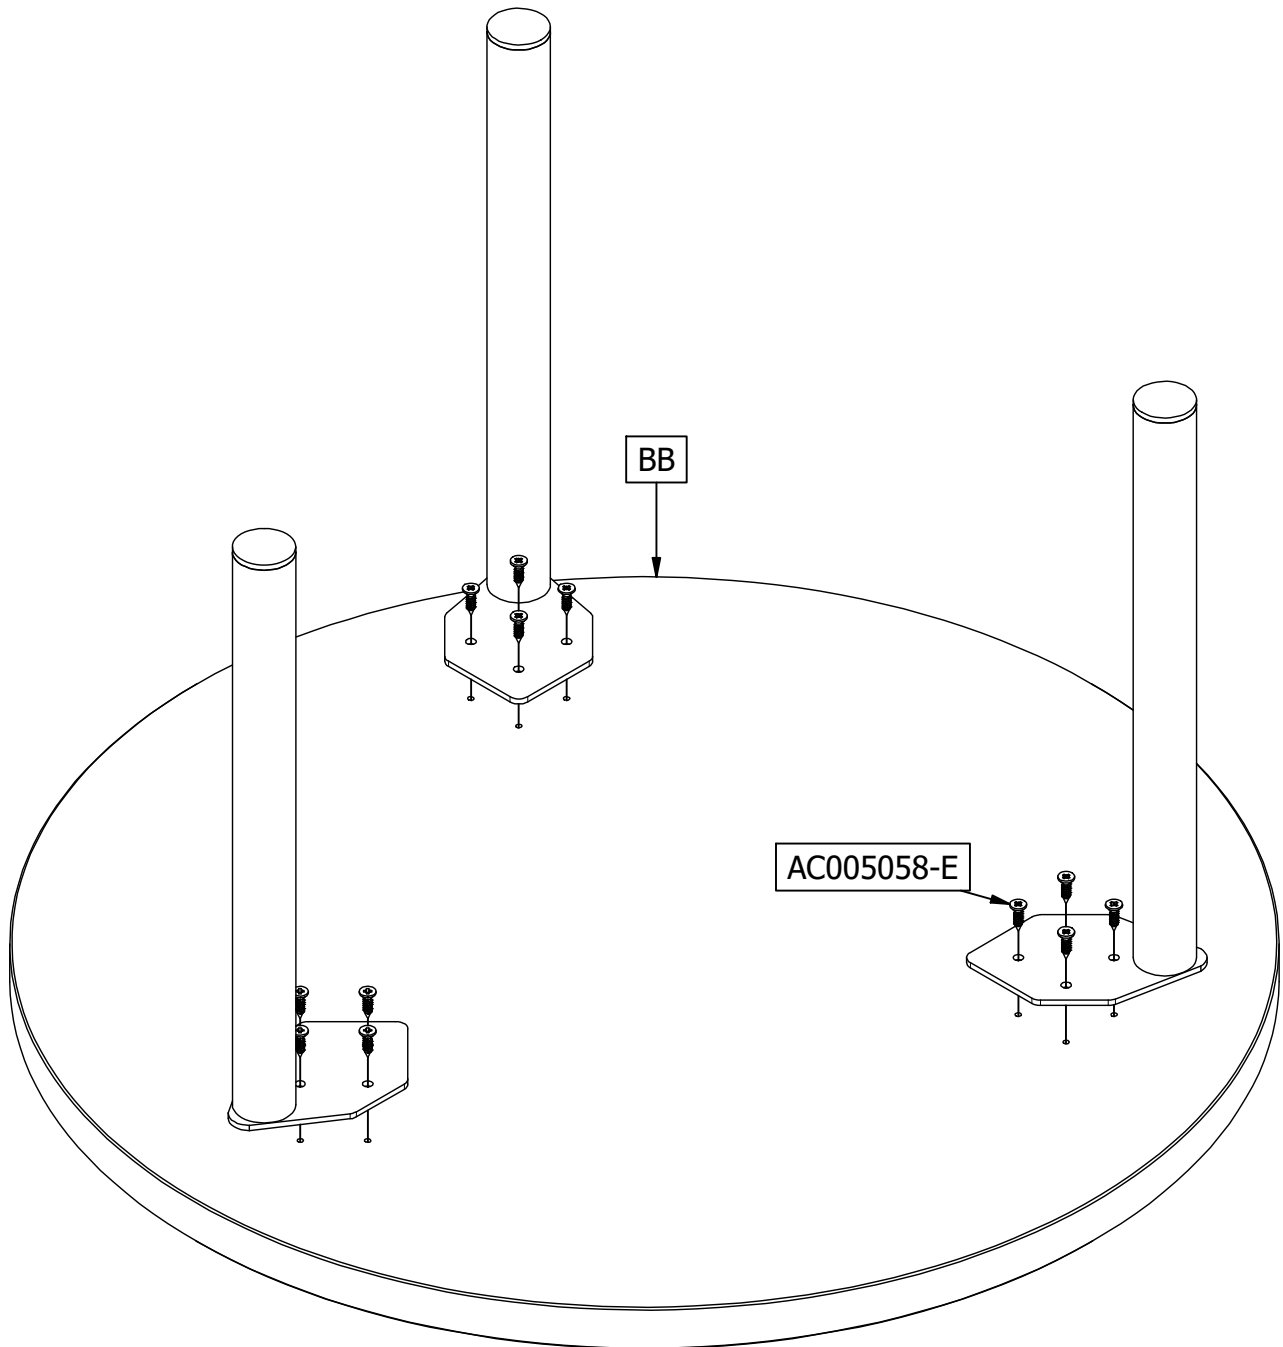

# LAUT SALONTAFEL Ø60

COUCHTISCH - TABLE BASSE - COFFEE TABLE

**wood** MADE BY

3	85x85mm	AC005058-A 
3	L=323mm	AC005058-B 
3	m8x15mm	AC005058-C 
12	4x16mm	AC005058-E 

1

3x

2

3x