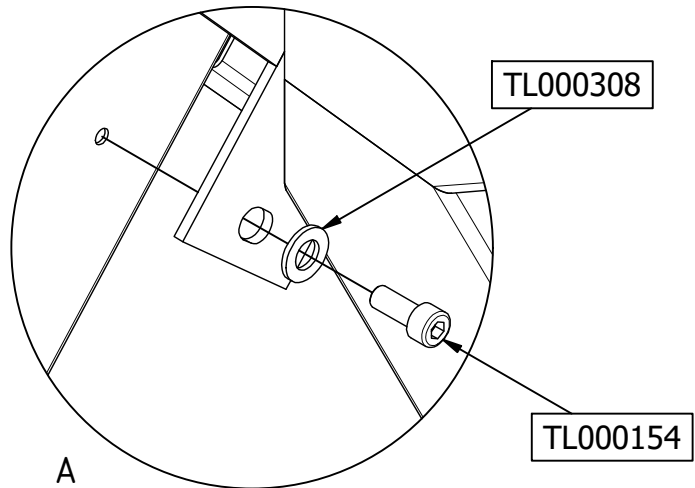

TABLO KRUISPOOT

KREUZBEIN - CROISÉE PIETEMENT - CROSS LEG

8	M8x20mm	TL000154	
16	4x25mm	TL000155	
1	SW6	TL000202	
8	20x2mm	TL000308	

1

	TL000202		TL000308		TL000154	
		1x		4x		4x

2

	TL000202		1x		4x		4x
---	----------	--	----	---	----	---	----