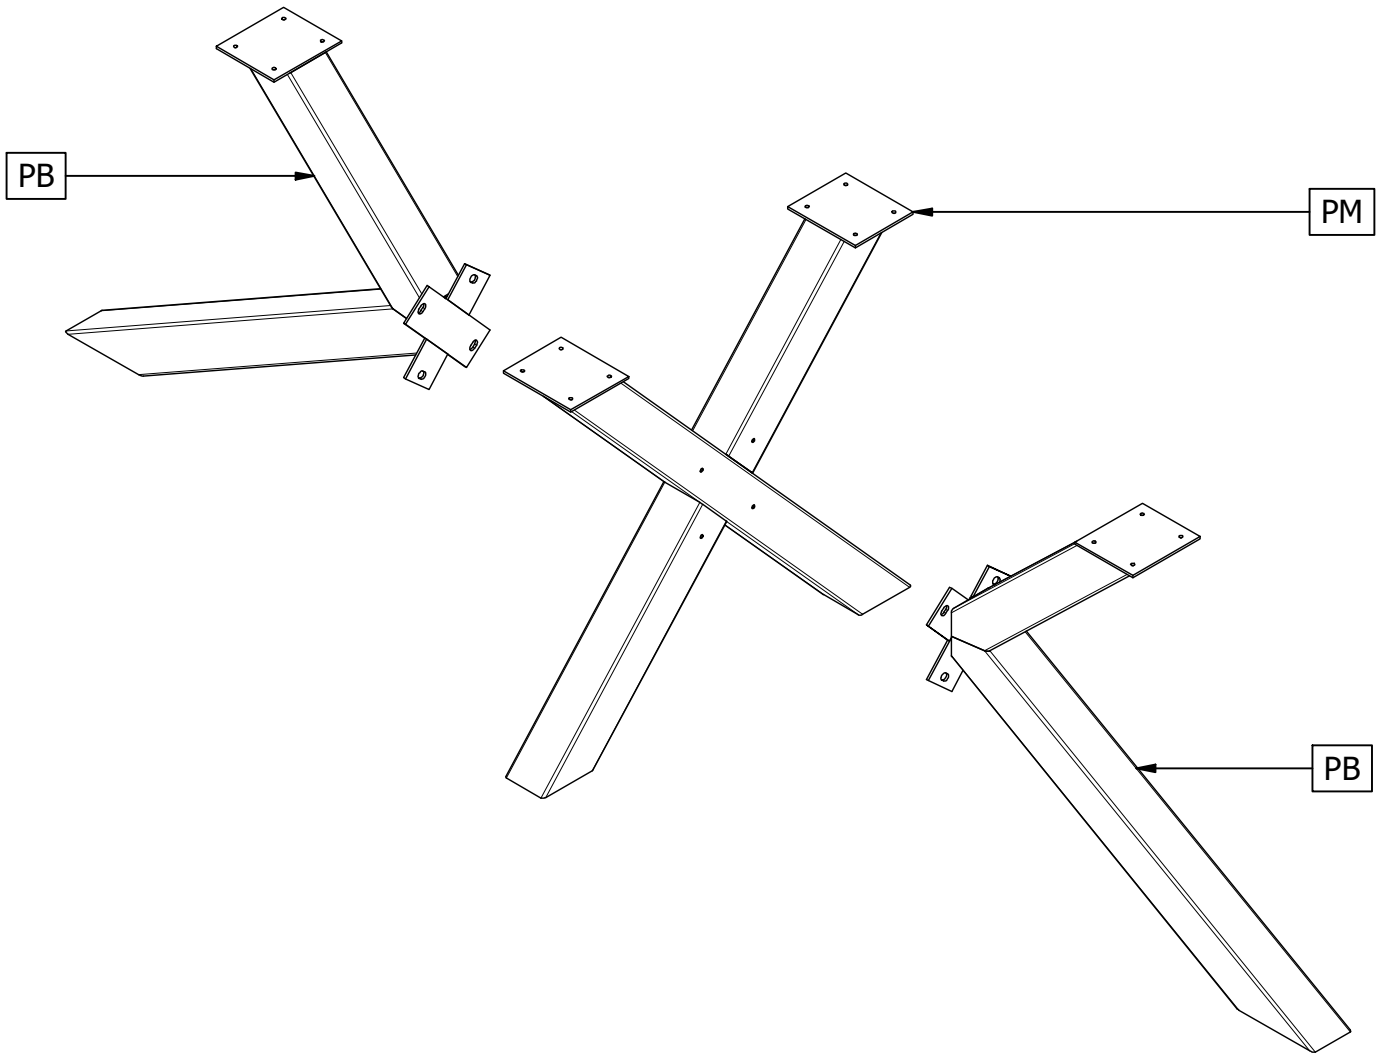

TABLO KRUISPOOT

KREUZBEIN - CROISÉE PIETEMENT - CROSS LEG

8	M8x20mm	TL000154	
16	4x25mm	TL000155	
1	SW6	TL000202	
8	20x2mm	TL000308	

1

	TL000202		TL000308		TL000154	
		1x		4x		4x

2

	TL000202		1x		4x		4x
---	----------	--	----	---	----	---	----

PB

PM

B

PB

TL000308

TL000154

B

3