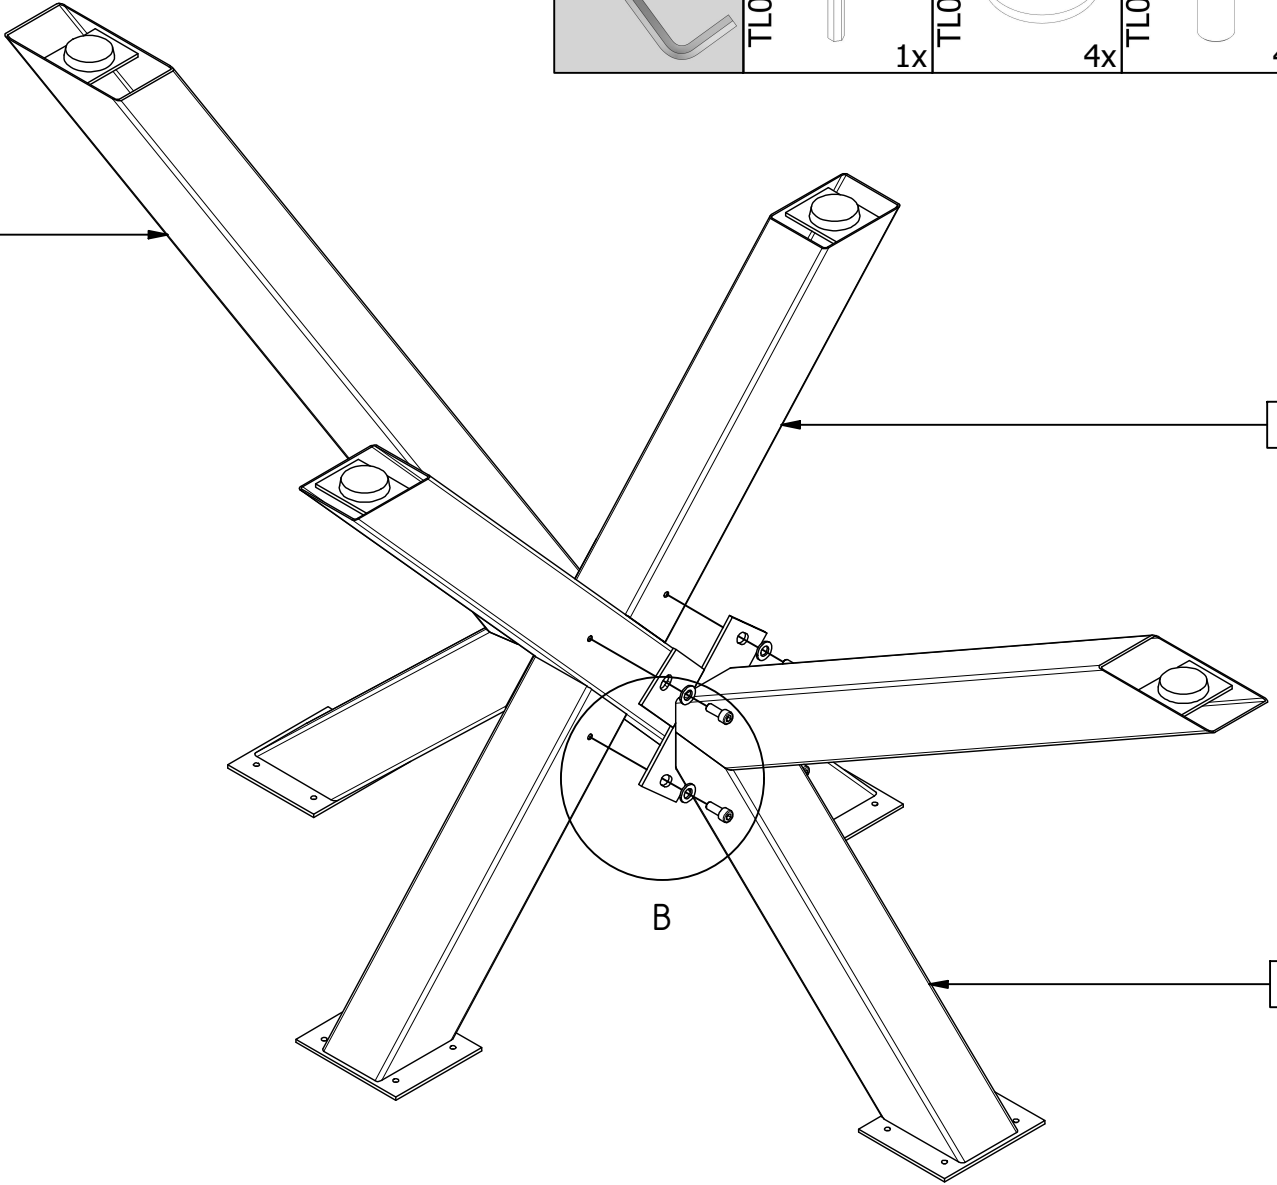

2

	TL000202		1x		4x		4x

PB

PM

B

PB

TL000308

TL000154

B