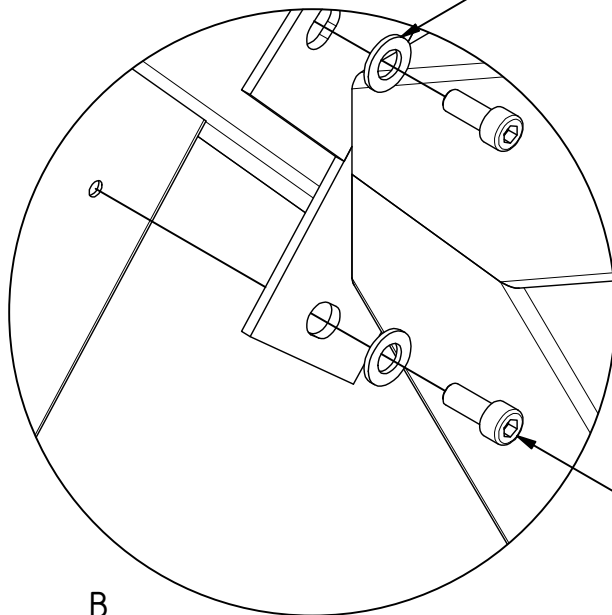

2

	TL000202		1x		4x		4x

PB

PM

B

PB

TL000308

TL000154

B