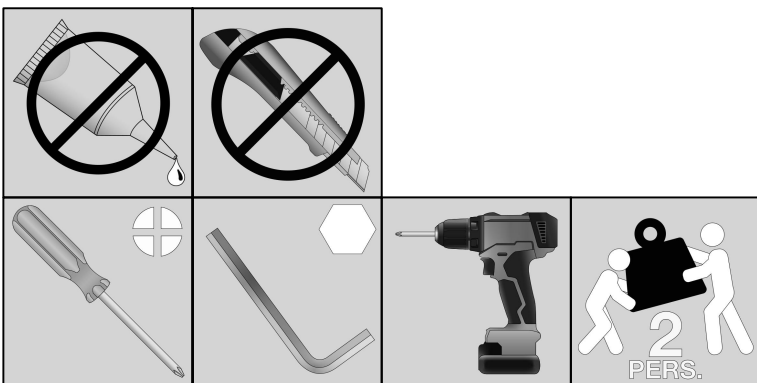

TABLO KRUISPOOT

KREUZBEIN - CROISÉE PIETEMENT - CROSS LEG

8	M8x20mm	TL000154	
16	4x25mm	TL000155	
1	SW6	TL000202	
8	20x2mm	TL000308	

1

	TL000202		TL000308		TL000154	
		1x		4x		4x

2

	TL000202		1x		4x		4x
---	----------	--	----	---	----	---	----