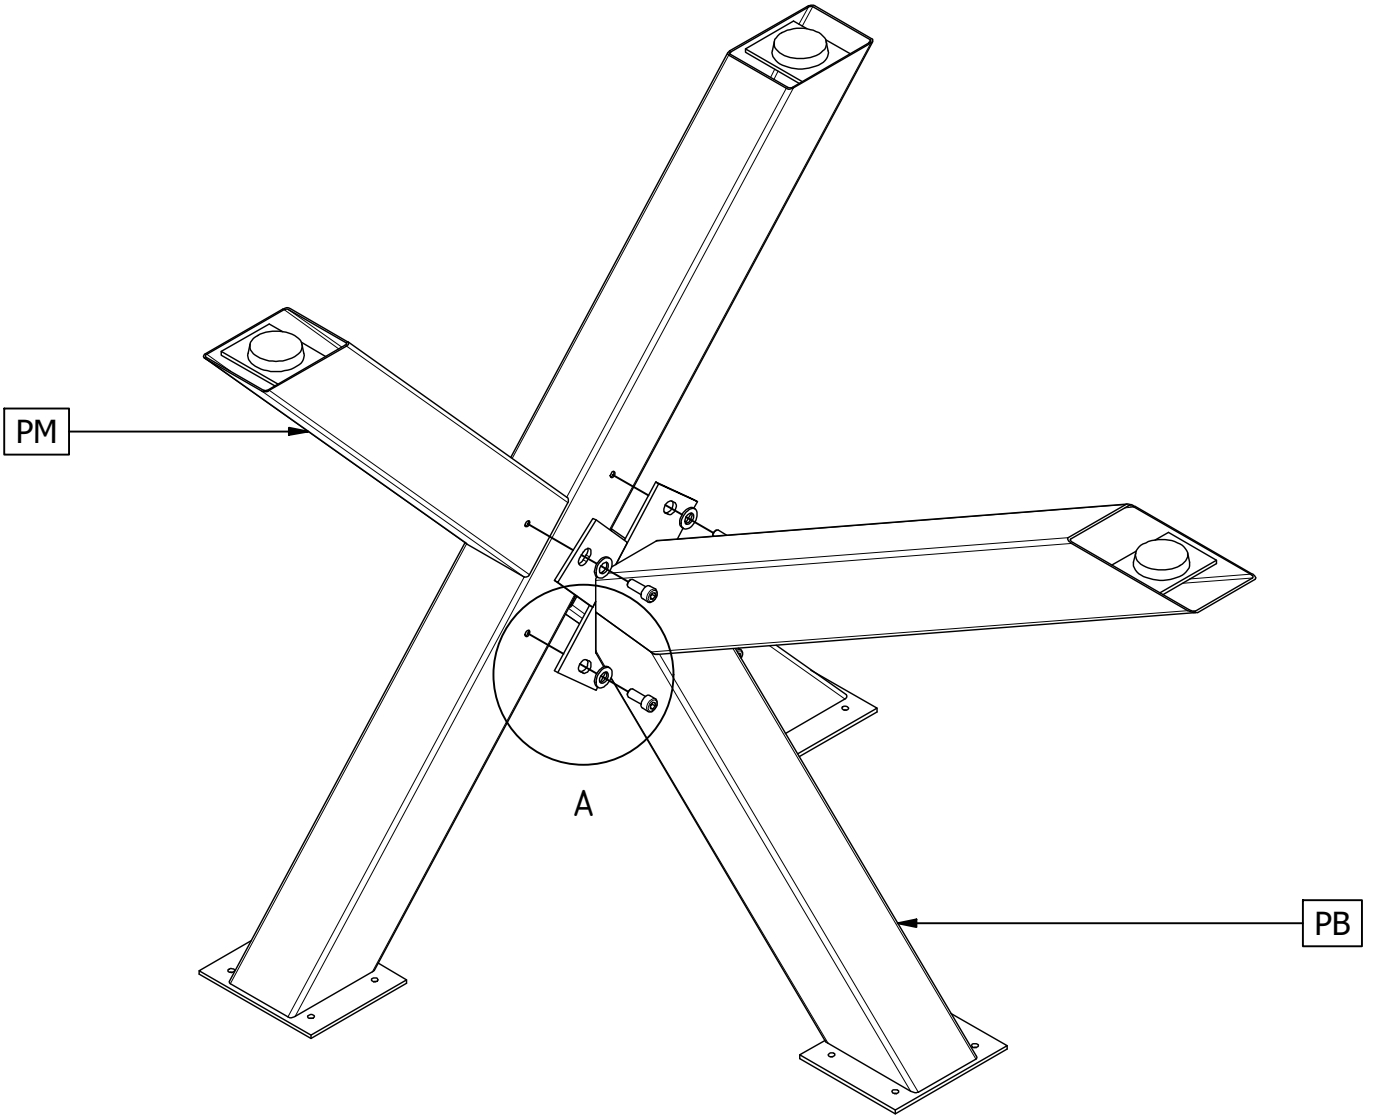

TABLO KRUISPOOT

KREUZBEIN - CROISÉE PIETEMENT - CROSS LEG

8	M8x20mm	TL000154	
16	4x25mm	TL000155	
1	SW6	TL000202	
8	20x2mm	TL000308	

1

	TL000202		TL000308		TL000154	
		1x		4x		4x

2

	TL000202		1x		4x		4x
---	----------	--	----	---	----	---	----