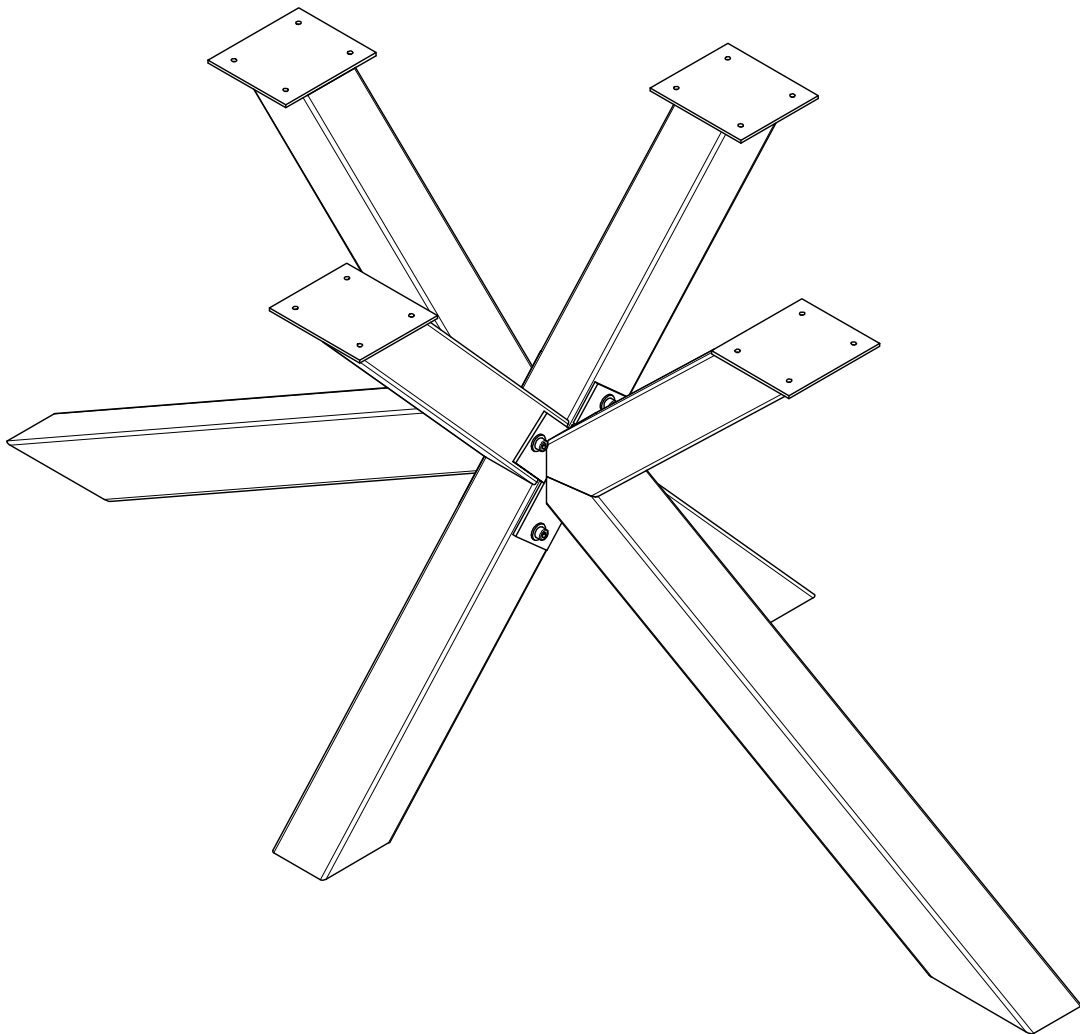

TABLO KRUISPOOT

KREUZBEIN - CROISÉE PIETEMENT - CROSS LEG

8	M8x20mm	TL000154	
16	4x25mm	TL000155	
1	SW6	TL000202	
8	20x2mm	TL000308	

1

	TL000202		TL000308		TL000154	
		1x		4x		4x

2

	TL000202		1x		4x		4x
---	----------	--	----	---	----	---	----