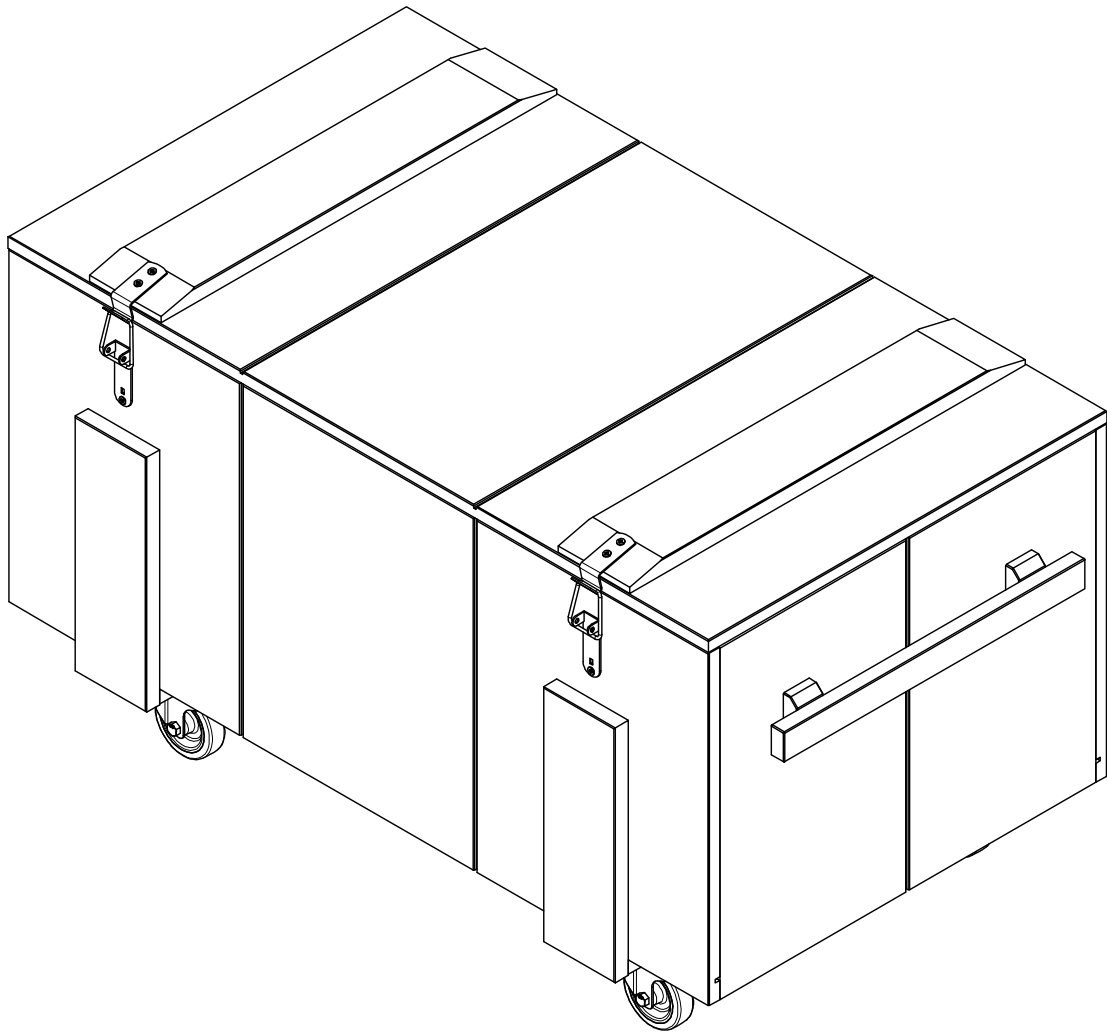

# BOBBY OPBERGKIST

AUFBEWAHRUNGSKISTE - BOÎTE DE RANGEMENT - STORAGE BOX

MADE BY  
**wood**

Qty	Code	Thickness	Length	Width
1	AK	15	930	405
1	BD	3	510	911
2	BL	18	529	95
2	KL	18	525	95
1	KP	15	930	529
1	VK	15	930	405
4	VL	18	293	95
2	ZK	15	499	405