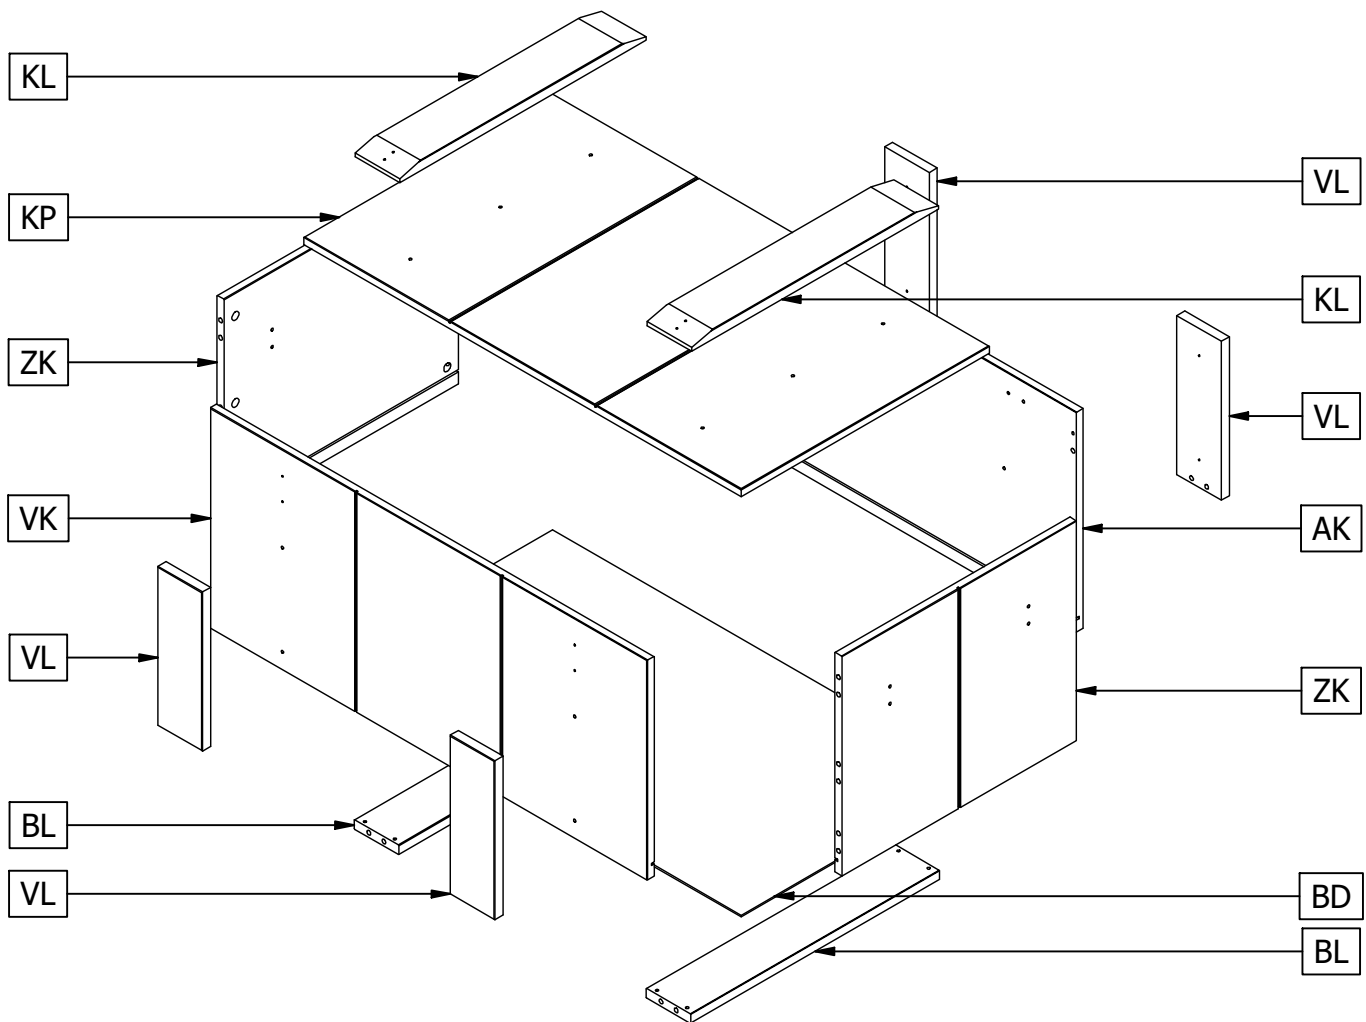

# BOBBY OPBERGKIST

AUFBEWAHRUNGSKISTE - BOÎTE DE RANGEMENT - STORAGE BOX

MADE BY  
**wood**

Qty	Code	Thickness	Length	Width
1	AK	15	930	405
1	BD	3	510	911
2	BL	18	529	95
2	KL	18	525	95
1	KP	15	930	529
1	VK	15	930	405
4	VL	18	293	95
2	ZK	15	499	405