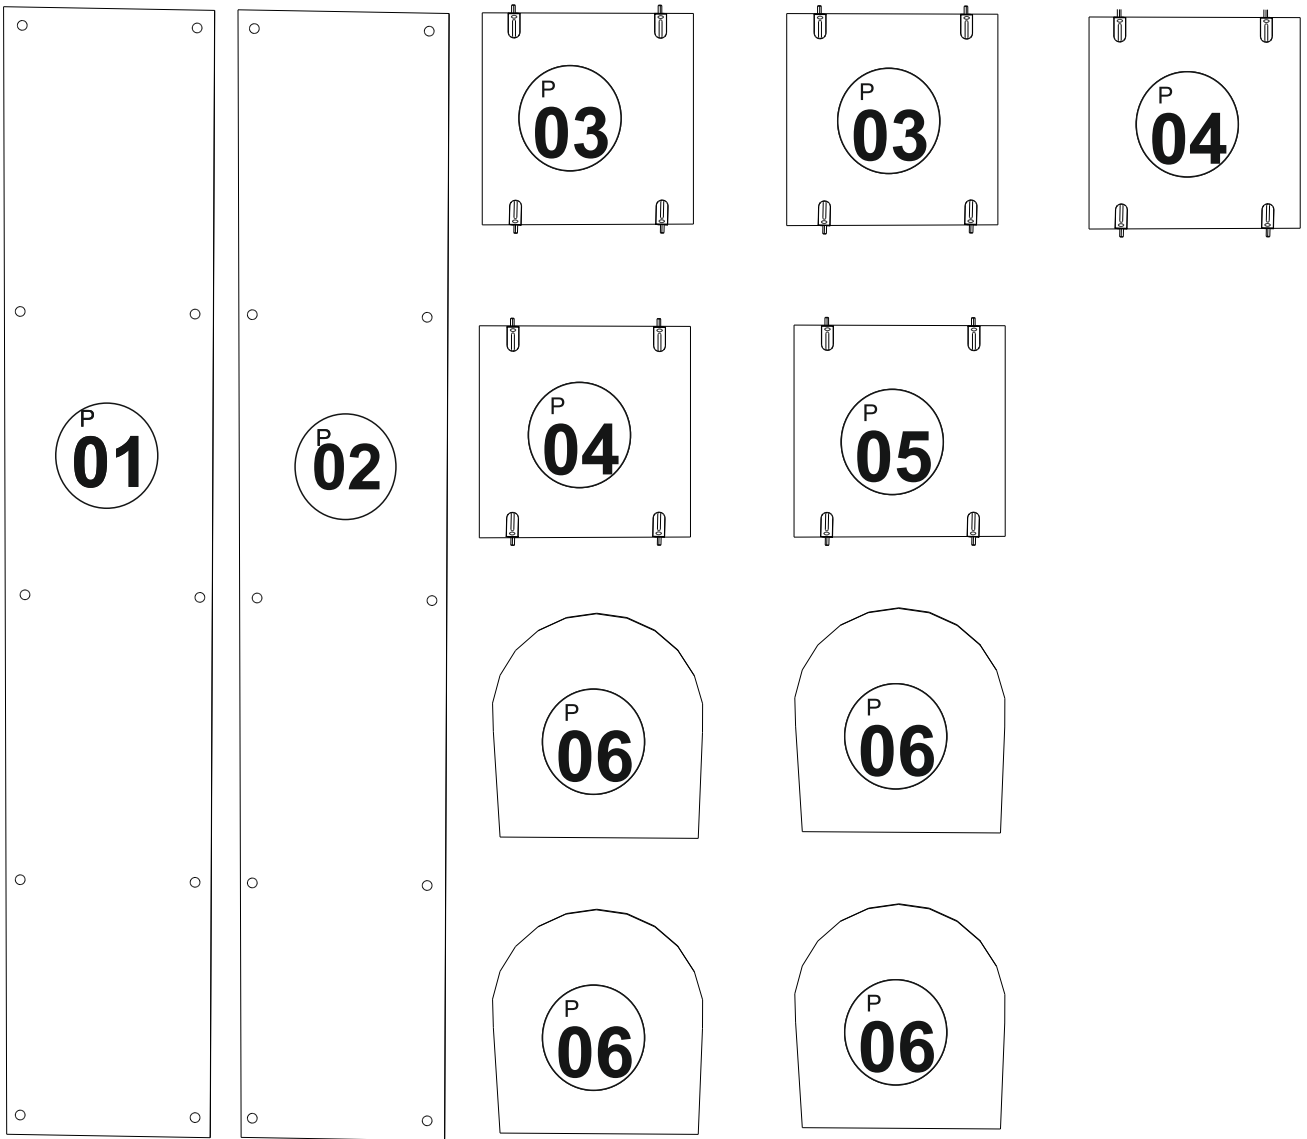

MESTA AYAKLI TV ÜNİTESİ

A54	A13	A12	A10	A01	A02	A50
						
1x	8x	8x	57x	20x	20x	5x

1.işlem

2.işlem

3.işlem

4.işlem

5.İşlem

6.İşlem