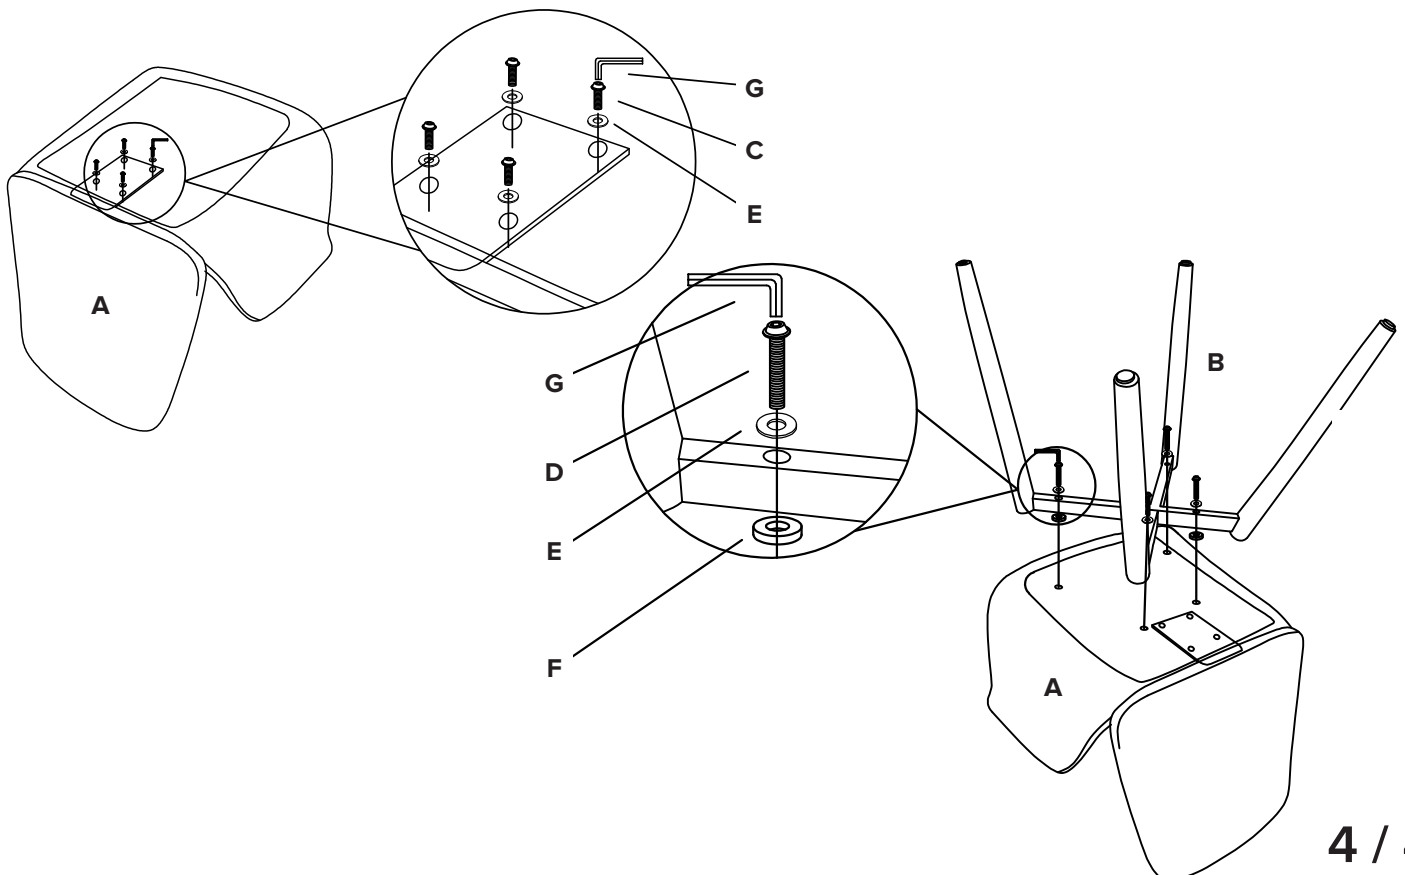

vtwonen

collection

CURVE DINING CHAIR

- PARTS -

 <p>A 1X SEAT</p>	 <p>B 1X LEG FRAME</p>	 <p>C 4X BOLT 6X20MM</p>	 <p>D 4X BOLT 6X60MM</p>	 <p>E 8X RING</p>
 <p>F 4X RING</p>	 <p>G 1X HEX KEY</p>			

- STEPS -