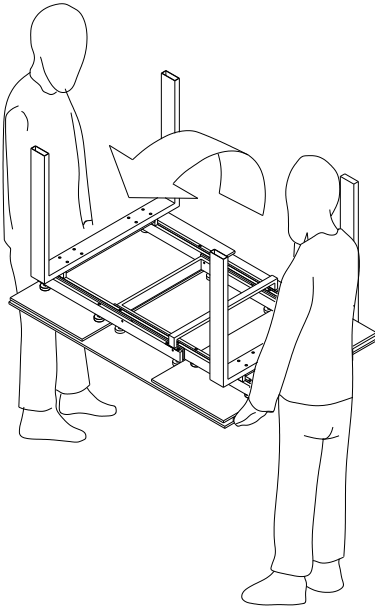

HUDDERSFIELD -dinning table

			✓
1	1	1600 x 850 x 147	
2	2	750 x 616 x 75	

<p>A x 16</p>  <p>M8 x 35</p>	<p>B x 16</p>  <p>ø16 x 2</p>	<p>C x 1</p>  <p>5mm</p>
<p>D x 1</p>  <p>4mm</p>	<p>E x 1</p> 	

1

A x 16  M8 x 35	B x 16  Ø16 x 2	C x 1  5mm
--	--	---

2

3

D x 1  4mm	E x 1 
---	--