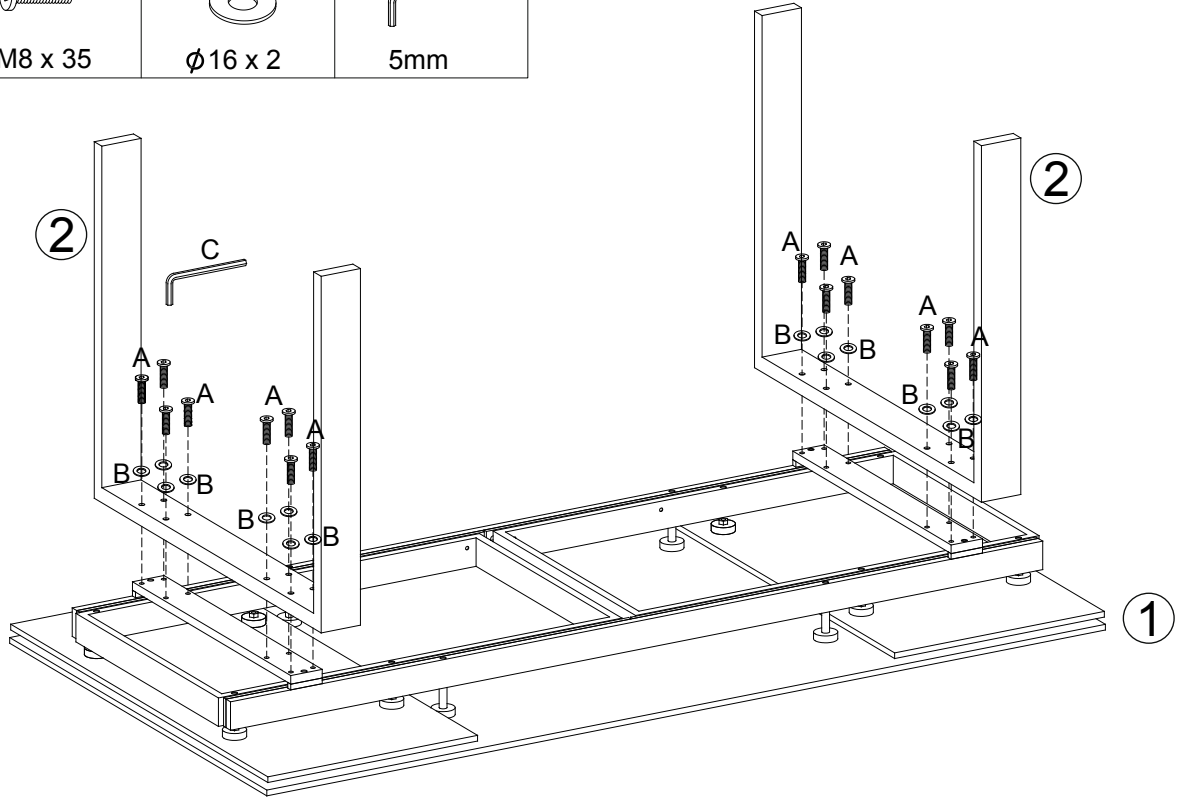

HUDDERSFIELD -dinning table

			✓
1	1	1600 x 850 x 147	
2	2	750 x 616 x 75	

<p>A x 16</p>  <p>M8 x 35</p>	<p>B x 16</p>  <p>ø16 x 2</p>	<p>C x 1</p>  <p>5mm</p>
<p>D x 1</p>  <p>4mm</p>	<p>E x 1</p> 	

1

A x 16  M8 x 35	B x 16  Ø16 x 2	C x 1  5mm
--	--	---

2

3

D x 1  4mm	E x 1 
---	--