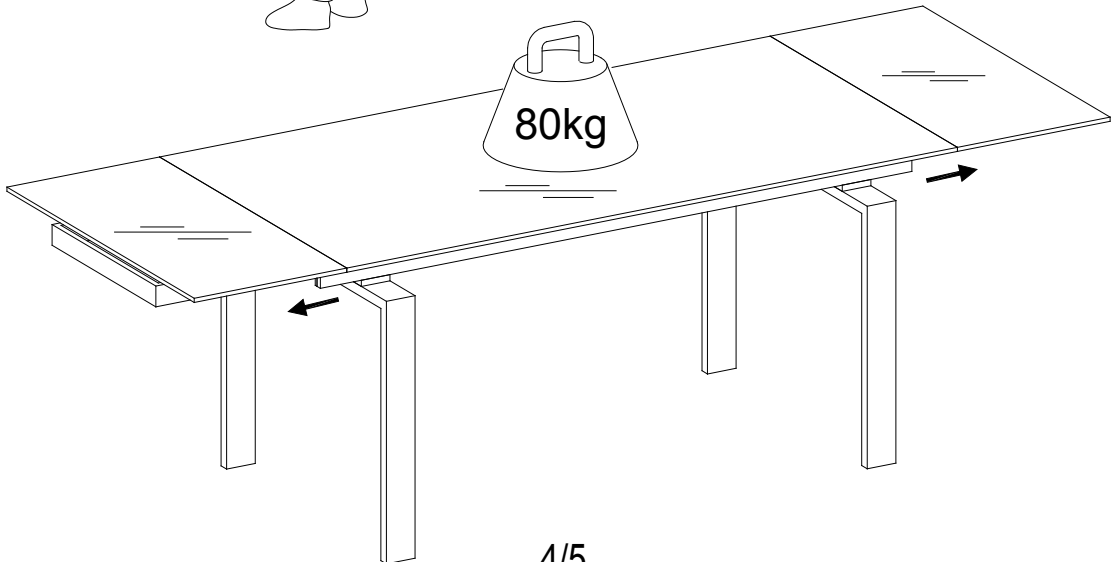

HUDDERSFIELD -dinning table

			✓
1	1	1600 x 850 x 147	
2	2	750 x 616 x 75	

<p>A x 16</p>  <p>M8 x 35</p>	<p>B x 16</p>  <p>ø16 x 2</p>	<p>C x 1</p>  <p>5mm</p>
<p>D x 1</p>  <p>4mm</p>	<p>E x 1</p> 	

1

A x 16  M8 x 35	B x 16  Ø16 x 2	C x 1  5mm
--	--	---

2

3

D x 1  4mm	E x 1 
---	--