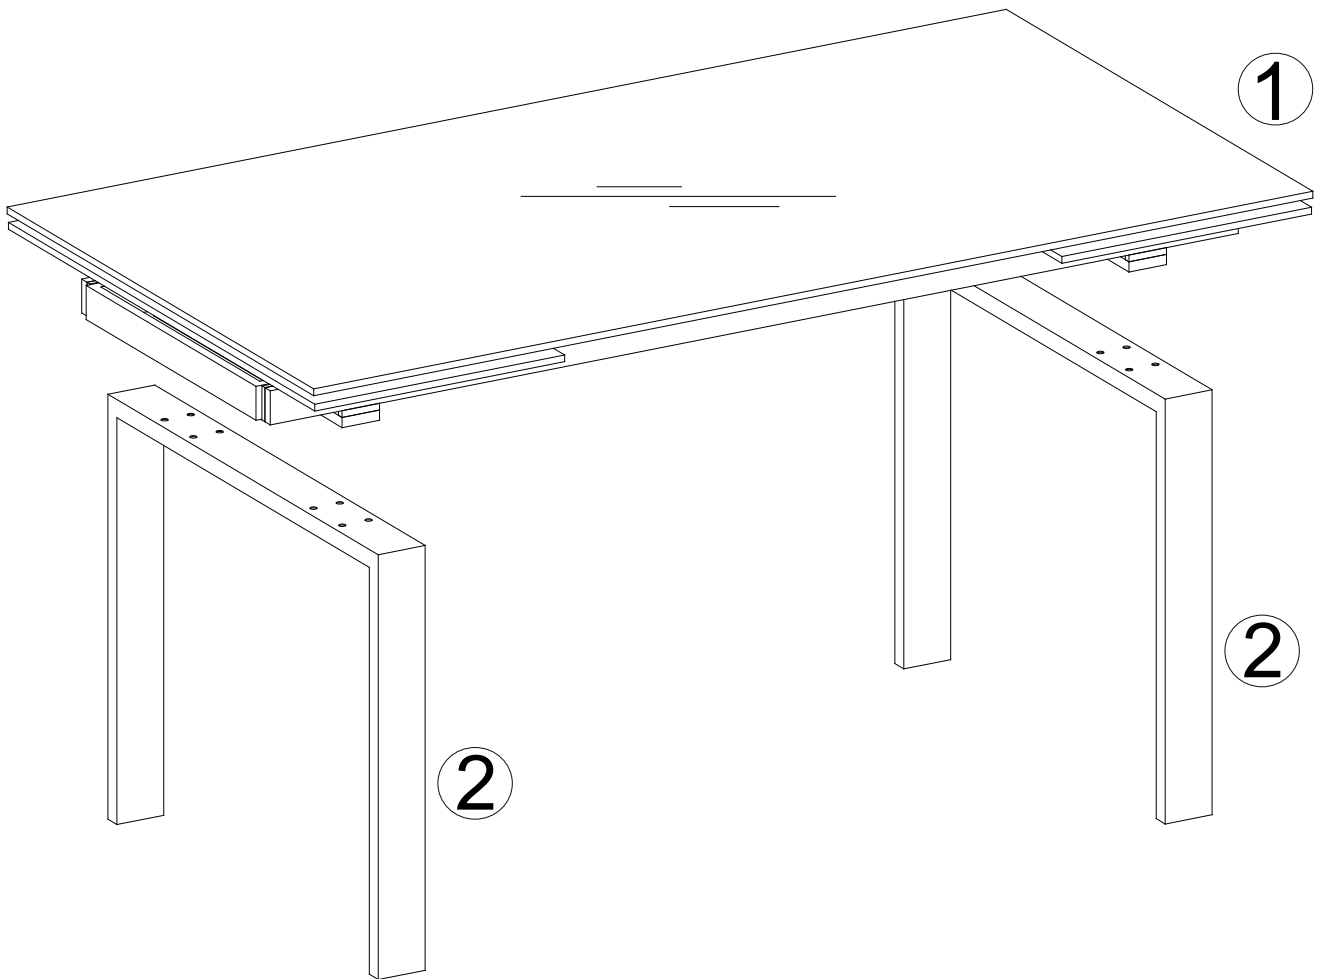

HUDDERSFIELD -dinning table

			✓
1	1	1600 x 850 x 147	
2	2	750 x 616 x 75	

<p>A x 16</p>  <p>M8 x 35</p>	<p>B x 16</p>  <p>ø16 x 2</p>	<p>C x 1</p>  <p>5mm</p>
<p>D x 1</p>  <p>4mm</p>	<p>E x 1</p> 	

1

A x 16  M8 x 35	B x 16  Ø16 x 2	C x 1  5mm
--	--	---

2

3

D x 1  4mm	E x 1 
---	--