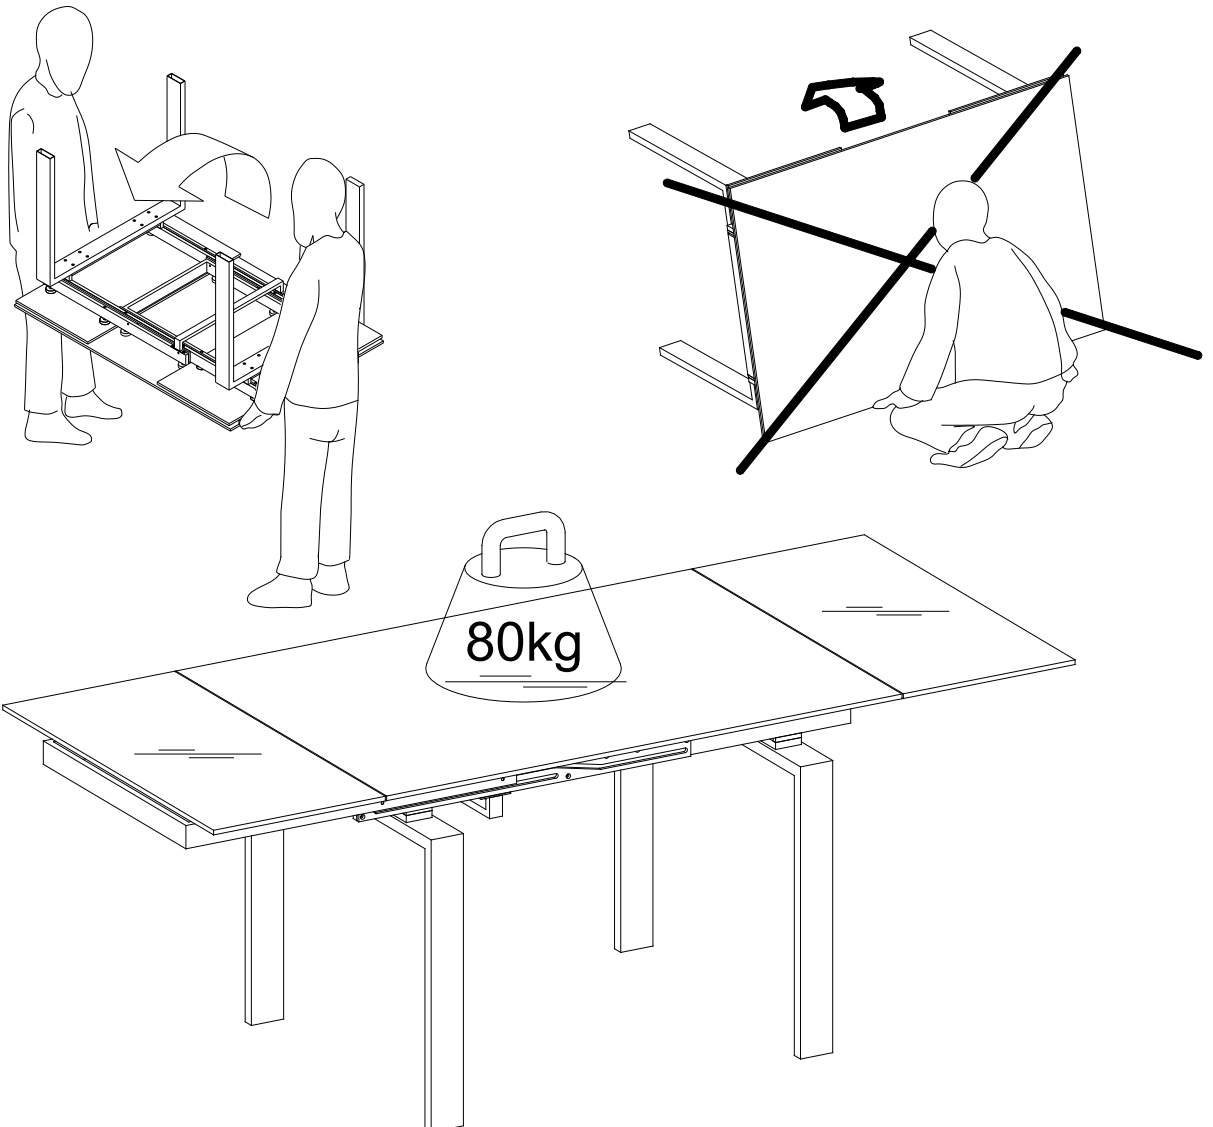

HUDDERSFIELD -dinning table

			✓
1	1	1200 x 850 x 162	
2	2	750 x 616 x 75	

<p>A x 16</p>  <p>M8 x 35</p>	<p>B x 16</p>  <p>∅16 x 2</p>	<p>C x 1</p>  <p>5mm</p>
<p>D x 1</p>  <p>4mm</p>	<p>E x 1</p> 	

1

A x 16  M8 x 35	B x 16  Ø16 x 2	C x 1  5mm
--	--	---

2

3

D x 1  4mm	E x 1 
---	--