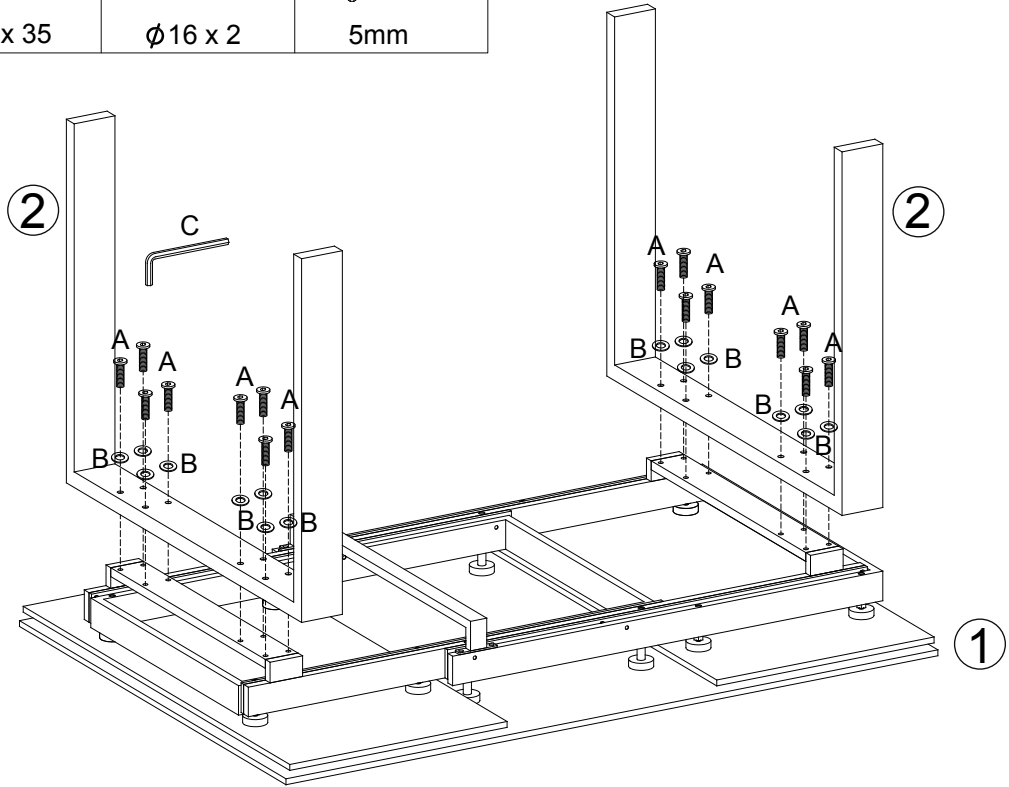

HUDDERSFIELD -dinning table

			✓
1	1	1200 x 850 x 162	
2	2	750 x 616 x 75	

<p>A x 16</p>  <p>M8 x 35</p>	<p>B x 16</p>  <p>∅16 x 2</p>	<p>C x 1</p>  <p>5mm</p>
<p>D x 1</p>  <p>4mm</p>	<p>E x 1</p> 	

1

A x 16  M8 x 35	B x 16  Ø16 x 2	C x 1  5mm
--	--	---

2

3

D x 1  4mm	E x 1 
---	--