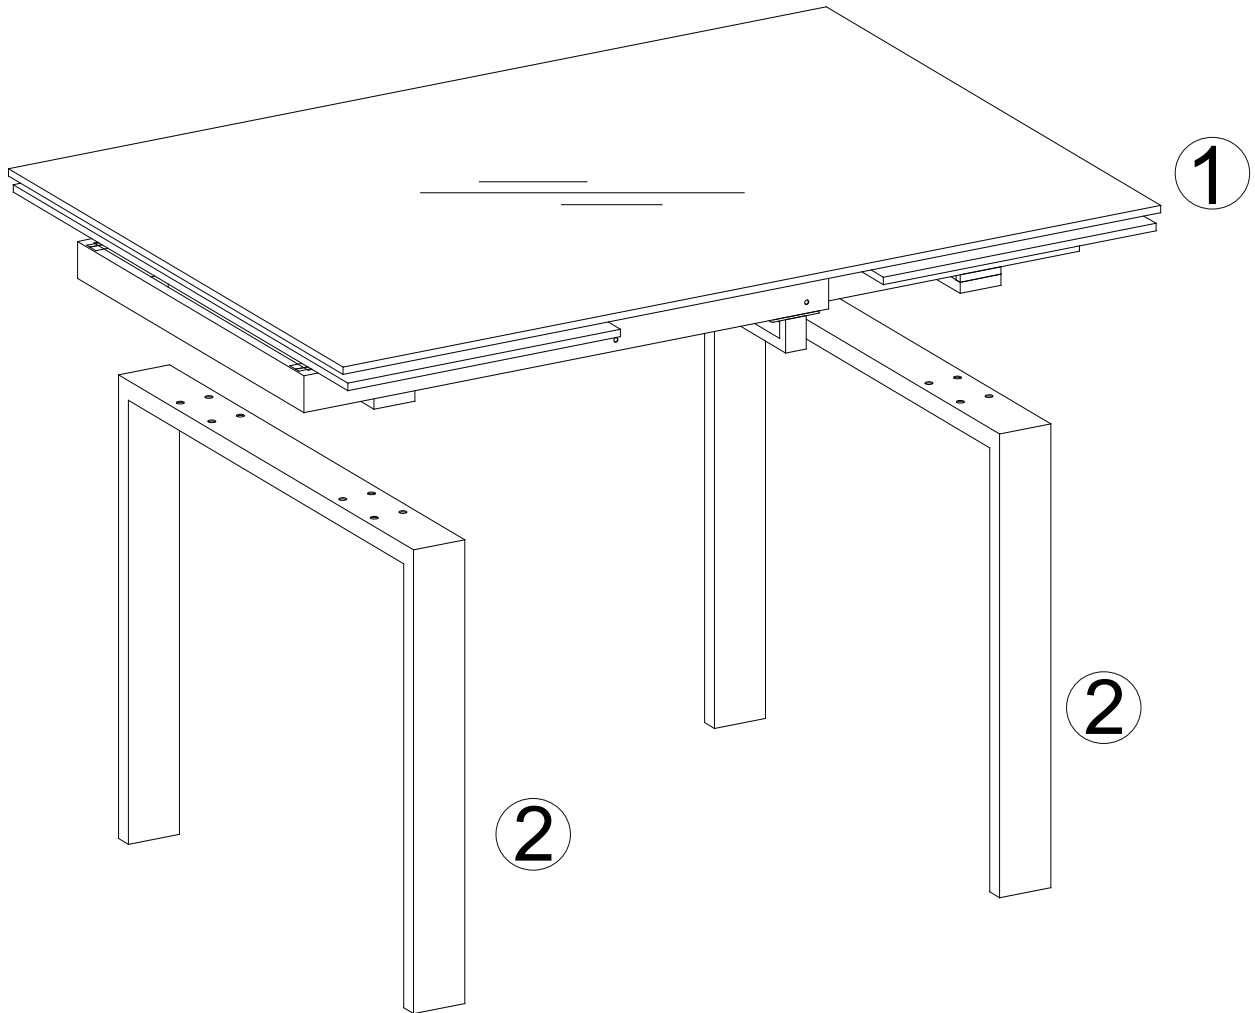

HUDDERSFIELD -dinning table

			✓
1	1	1200 x 850 x 162	
2	2	750 x 616 x 75	

<p>A x 16</p>  <p>M8 x 35</p>	<p>B x 16</p>  <p>∅16 x 2</p>	<p>C x 1</p>  <p>5mm</p>
<p>D x 1</p>  <p>4mm</p>	<p>E x 1</p> 	

1

A x 16  M8 x 35	B x 16  Ø16 x 2	C x 1  5mm
--	--	---

2

3

D x 1  4mm	E x 1 
---	--