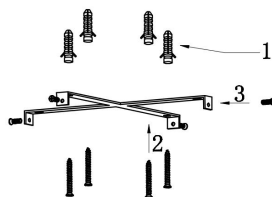

由 Autodesk 教育版产品制作

由 Autodesk 教育版产品制作

由 Autodesk 教育版产品制作

由 Autodesk 教育版产品制作

MAX 81W
2 800 Lumen

Model: MOD058PL-L65B3K

Collection: Modern

Series: Rim