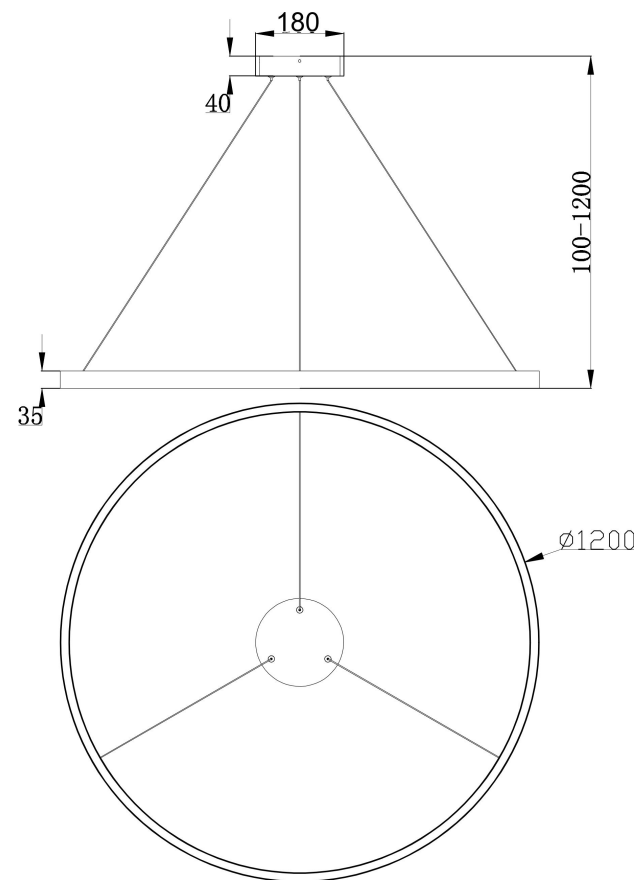

由 Autodesk 教育版产品制作

由 Autodesk 教育版产品制作

由 Autodesk 教育版产品制作

由 Autodesk 教育版产品制作

MAX 81W
2 800 Lumen

Model: MOD058PL-L65B3K

Collection: Modern

Series: Rim