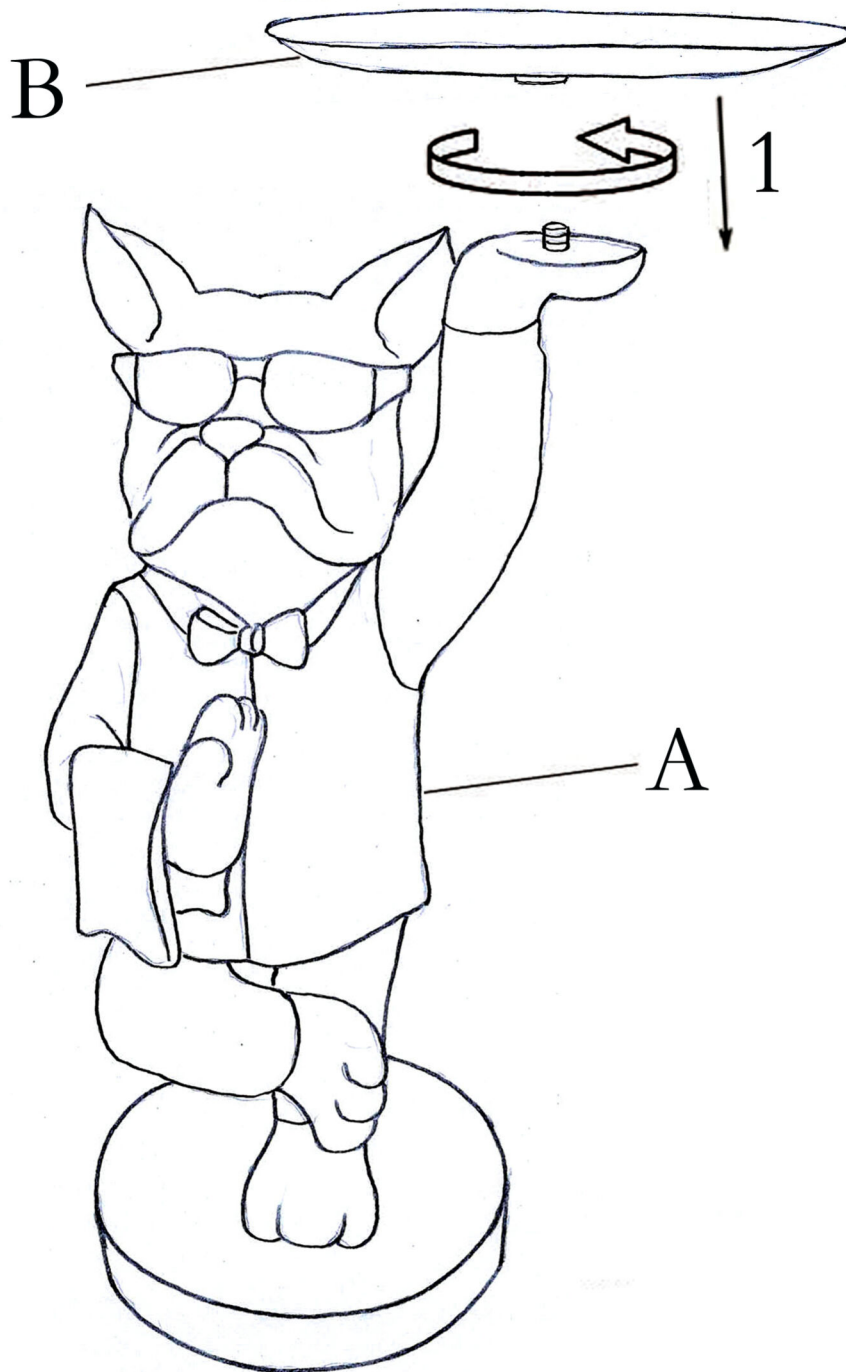

86932 Side Table Cool Bulldog
Tray Black 34x55cm

KARE
DESIGN

NO	A	B
TYPE		
QTY	1pcs	1pcs