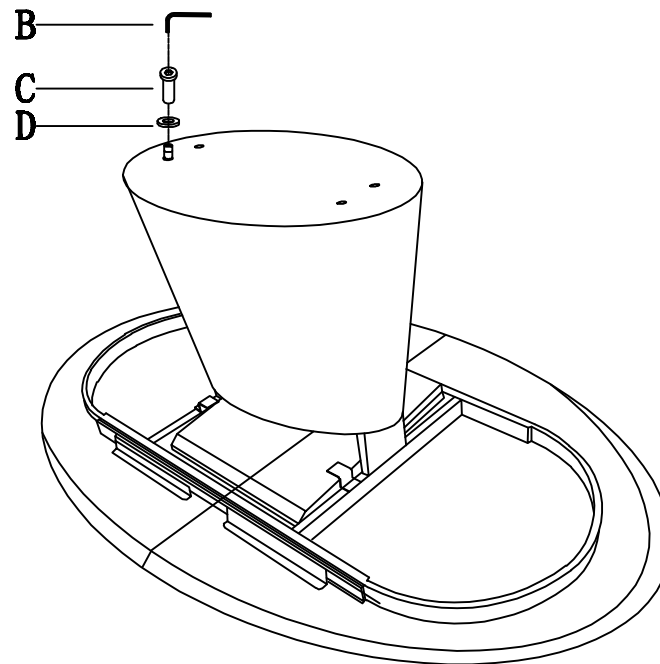

MODELL: 80819/20

Table Cavalletto

**KARE**  
DESIGN

D	Ø10x22		4
C	M8x20		4
B	5mm		1
A	M8x685		4
NO.	ABMESSUNGEN	ABBILDUNG	MENGE