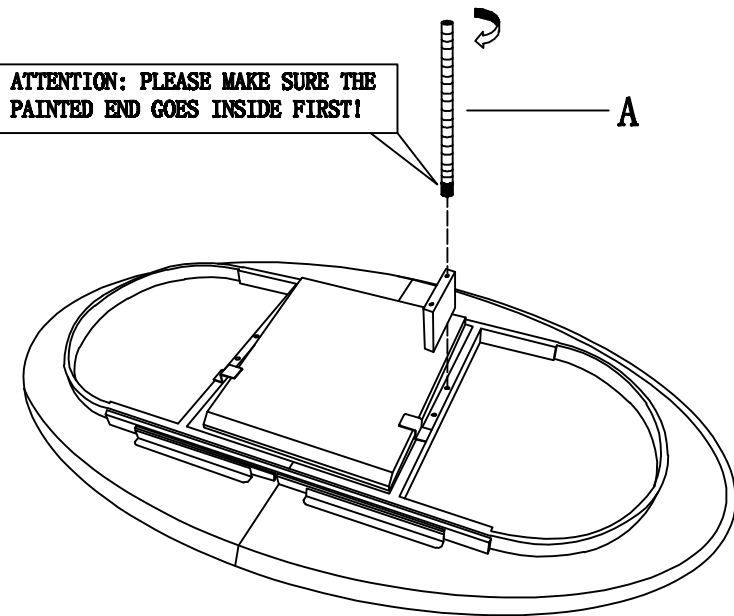

MODELL: 80819/20

Table Cavalletto

**KARE**  
DESIGN

D	Ø10x22		4
C	M8x20		4
B	5mm		1
A	M8x685		4
NO.	ABMESSUNGEN	ABBILDUNG	MENGE