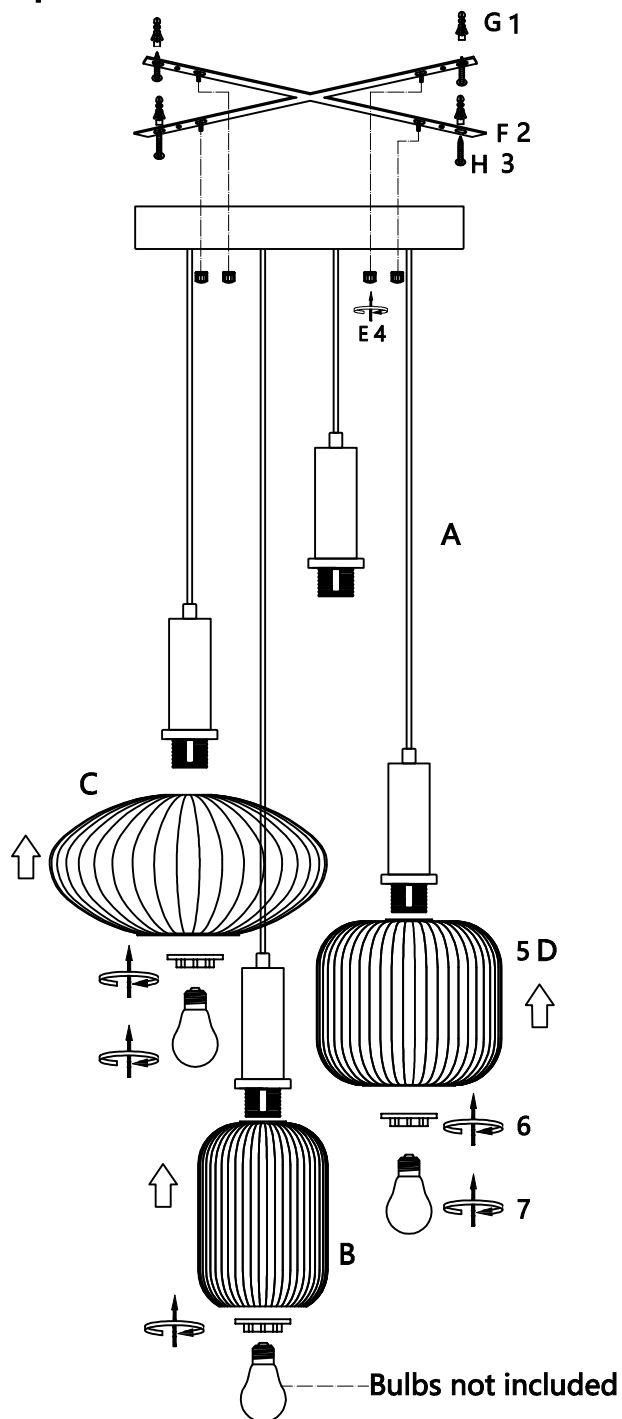

55080

Pendant Lamp Lobby Quattro Ø 50cm

AP9005-4

NO	A	B	C	D	E	F	G	H
TYPE								
QTY	1PCS	2PCS	1PCS	1PCS	4PCS	1PCS	4PCS	4PCS