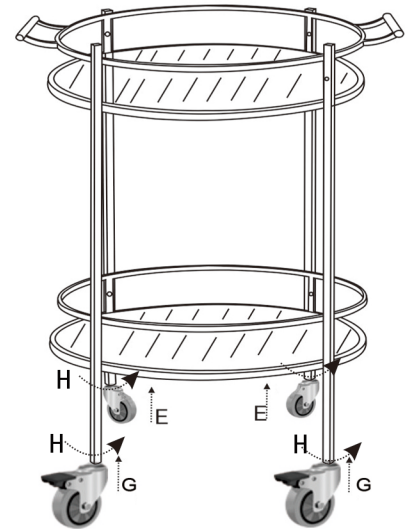

85801-Bar Trolley Emilia

KARE
DESIGN

DESC.	Diagram	QTY	DESC.	Diagram	QTY
A		1	B		1
C		4	D		8
E		2	F		1
G		2	H		1

step1

step2

step3