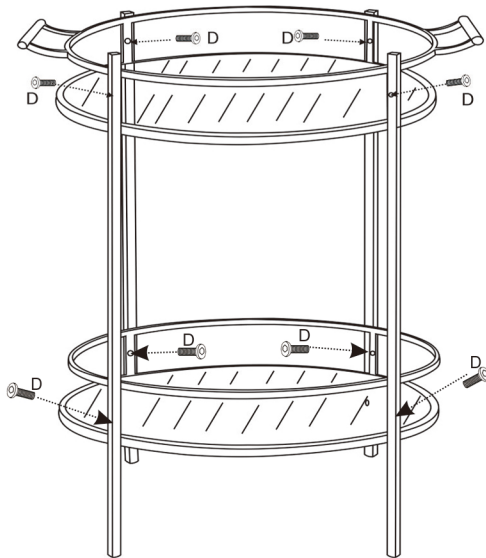

85801-Bar Trolley Emilia

KARE
DESIGN

DESC.	Diagram	QTY	DESC.	Diagram	QTY
A		1	B		1
C		4	D		8
E		2	F		1
G		2	H		1

step1

step2

step3