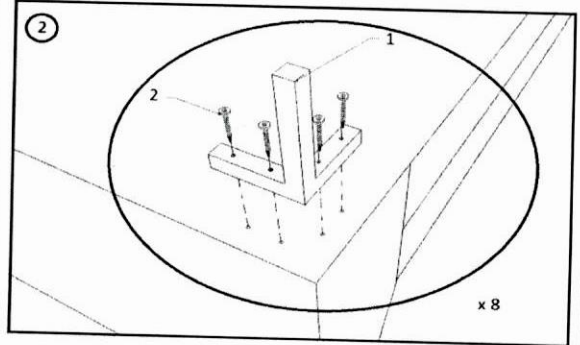

	Anzahl	Bezeichnung
A	1	Recamiere
B	1	Zweisitzer

1	x 8
2	x 32

🕒 20 min.

MONTAGEANLEITUNG

ASSEMBLY INSTRUCTION

KARE
DESIGN

ECKSOFA GIANNI/GIANNI KLEIN (INOX FUSS)

ECKSOFA GIANNA/GIANNA KLEIN (SCHWARZ FUSS)

Art.No.:(82657,82658,82659,82660,83566,83567,83568,83569,83570,83571,83572,83569,84044,84045)

	Anzahl	Bezeichnung
A	1	Recamiere
B	1	Zweisitzer

	
1	x 8
2	x 32

🕒 20 min.