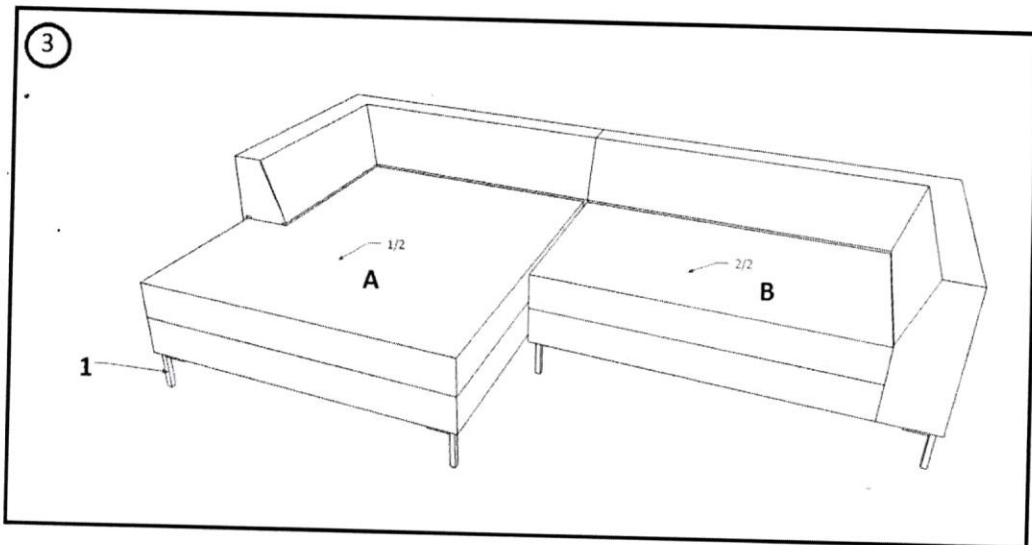

MONTAGEANLEITUNG ASSEMBLY INSTRUCTION

KARE
DESIGN

ECKSOFA GIANNI/GIANNI KLEIN (INOX FUSS)

ECKSOFA GIANNA/GIANNA KLEIN (SCHWARZ FUSS)

Art.No.: {82657,82658,82659,82660,83566,83567,83568,83569,83570,83571,83572,83569,84044,84045}

	Anzahl	Bezeichnung
A	1	Recamiere
B	1	Zweisitzer

1	x 8
2	x 32

🕒 20 min.

MONTAGEANLEITUNG

ASSEMBLY INSTRUCTION

KARE
DESIGN

ECKSOFA GIANNI/GIANNI KLEIN (INOX FUSS)

ECKSOFA GIANNA/GIANNA KLEIN (SCHWARZ FUSS)

Art.No.:(82657,82658,82659,82660,83566,83567,83568,83569,83570,83571,83572,83569,84044,84045)

	Anzahl	Bezeichnung
A	1	Recamiere
B	1	Zweisitzer

	
1	x 8
2	x 32

🕒 20 min.