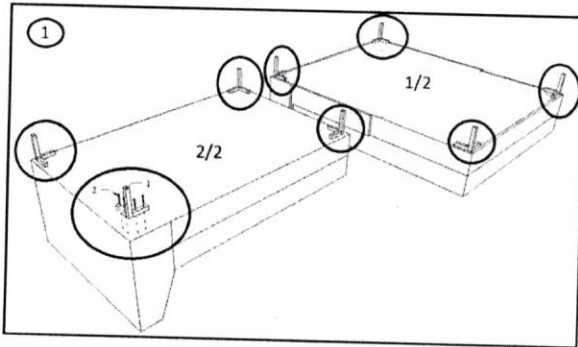

MONTAGEANLEITUNG ASSEMBLY INSTRUCTION

KARE
DESIGN

ECKSOFA GIANNI/GIANNI KLEIN (INOX FUSS)

ECKSOFA GIANNA/GIANNA KLEIN (SCHWARZ FUSS)

Art.No.: {82657,82658,82659,82660,83566,83567,83568,83569,83570,83571,83572,83569,84044,84045}

	Anzahl	Bezeichnung
A	1	Recamiere
B	1	Zweisitzer

1	x 8
2	x 32

🕒 20 min.

MONTAGEANLEITUNG

ASSEMBLY INSTRUCTION

KARE
DESIGN

ECKSOFA GIANNI/GIANNI KLEIN (INOX FUSS)

ECKSOFA GIANNA/GIANNA KLEIN (SCHWARZ FUSS)

Art.No.:(82657,82658,82659,82660,83566,83567,83568,83569,83570,83571,83572,83569,84044,84045)

	Anzahl	Bezeichnung
A	1	Recamiere
B	1	Zweisitzer

	
1	x 8
2	x 32

🕒 20 min.