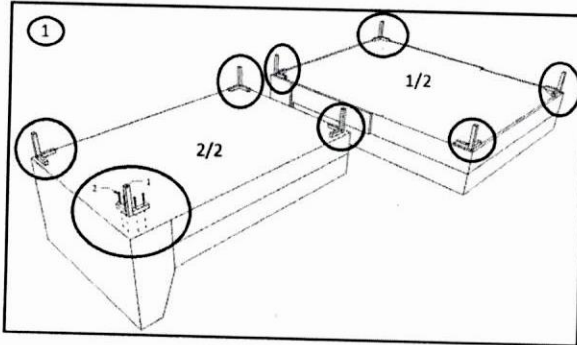

	Anzahl	Bezeichnung
A	1	Recamiere
B	1	Zweisitzer

1	x 8
2	x 32

🕒 20 min.

MONTAGEANLEITUNG

ASSEMBLY INSTRUCTION

KARE
DESIGN

ECKSOFA GIANNI/GIANNI KLEIN (INOX FUSS)

ECKSOFA GIANNA/GIANNA KLEIN (SCHWARZ FUSS)

Art.No.:(82657,82658,82659,82660,83566,83567,83568,83569,83570,83571,83572,83569,84044,84045)

	Anzahl	Bezeichnung
A	1	Recamiere
B	1	Zweisitzer

	
1	x 8
2	x 32

🕒 20 min.