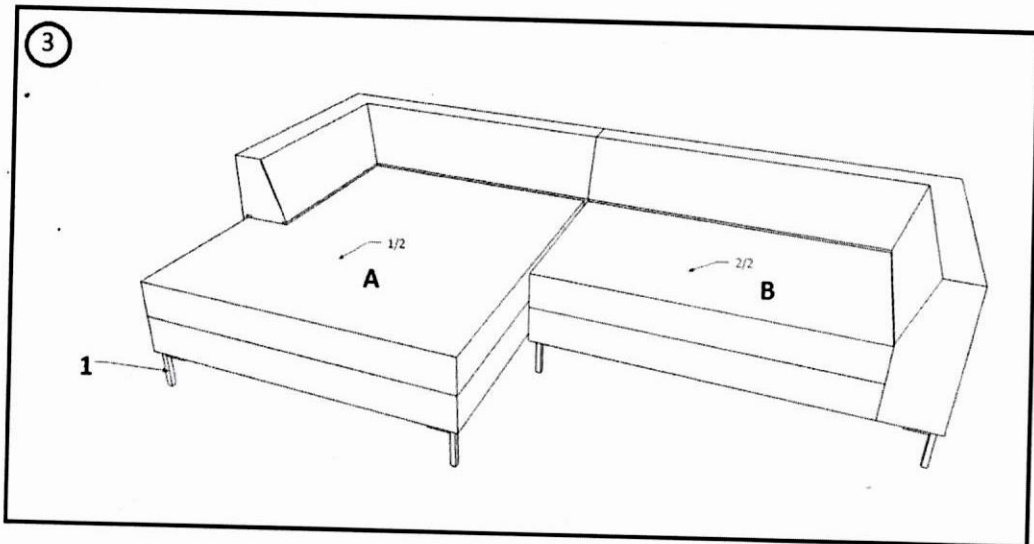

MONTAGEANLEITUNG

ASSEMBLY INSTRUCTION

KARE
DESIGN

ECKSOFA GIANNI/GIANNI KLEIN (INOX FUSS)

ECKSOFA GIANNA/GIANNA KLEIN (SCHWARZ FUSS)

Art.No.:(82657,82658,82659,82660,83566,83567,83568,83569,83570,83571,83572,83569,84044,84045)

	Anzahl	Bezeichnung
A	1	Recamiere
B	1	Zweisitzer

1	x 8
2	x 32

🕒 20 min.