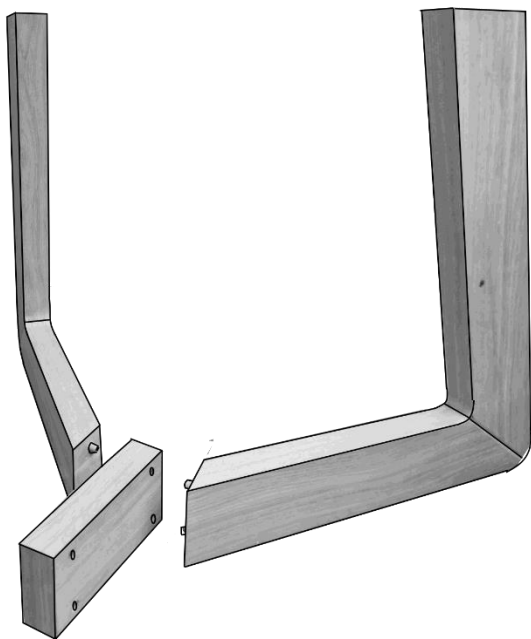

Dustin

Instrukcja montażu
Assembly instruction
Aufbauanleitung Montážny
návod Montážní návod

1 x

$\phi 8 \times 25$ mm

4x

$\phi 8$

4x

$\phi 10 \times 35$ mm

4x

$\phi 8$

4x

1.

2.

3.

4.