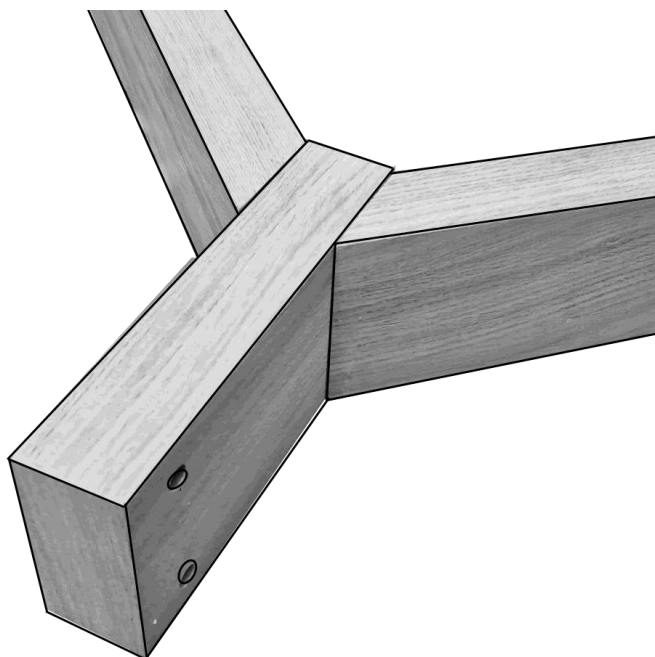

Dustin

Instrukcja montażu
Assembly instruction
Aufbauanleitung Montážny
návod Montážní návod

1 x

$\phi 8 \times 25$ mm

4x

$\phi 8$

4x

$\phi 10 \times 35$ mm

4x

$\phi 8$

4x

1.

2.

3.

4.