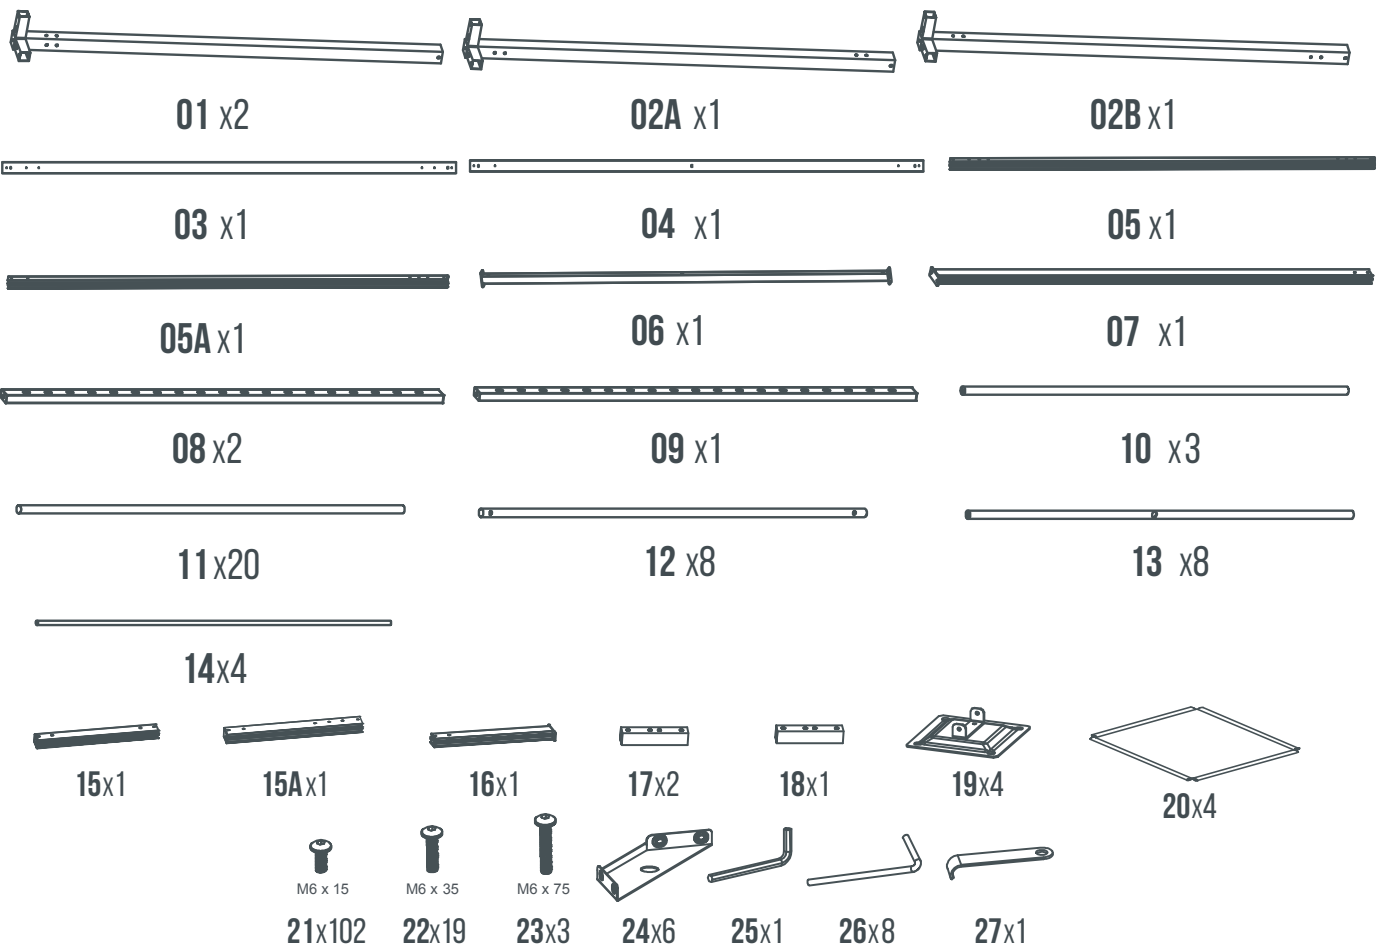

INCLUSI
INCLUDED
INCLUIDOS
INCLUS
INBEGRIFFEN

IT

PRIMA DI PROCEDERE CON IL MONTAGGIO, ASSICURARSI DI POSIZIONARE IL PRODOTTO SU UNA SUPERFICIE PIANA E PULITA E UTILIZZARE UN TELO MORBIDO D'APPOGGIO DURANTE L'ASSEMBLAGGIO. QUESTO PER EVITARE URTI E DANNI AL PRODOTTO DURANTE IL MONTAGGIO.

EN

BEFORE PROCEEDING WITH THE ASSEMBLY, MAKE SURE TO PLACE THE PRODUCT ON A FLAT AND CLEAN SURFACE AND USE A SOFT COVER DURING ASSEMBLY TO AVOID IMPACTS AND DAMAGE TO THE PRODUCT.

ES

ANTES DEL MONTAJE, ASEGURESE DE COLOCAR EL PRODUCTO SOBRE UNA SUPERFICIE LIMPIA Y PLANA Y USE UNA TELA SUAVE COMO SOPORTE PARA EVITAR GOLPES Y DAÑOS AL PRODUCTO DURANTE EL MONTAJE.

DE

VOR DEM AUFBAU BITTE DAS PRODUKT AUF EINE EBENE UND SAUBERE FLÄCHE STELLEN UND ES EMPFIEHLT SICH, DAS PRODUKT AUF EINE WEICHE DECKE AUFZUBAUEN. SO WIRD VERHINDERT, DASS BEIM AUFBAU BESCHÄDIGUNGEN UND BEULEN AM PRODUKT ENTSTEHEN.

7

8

9

10

11

12