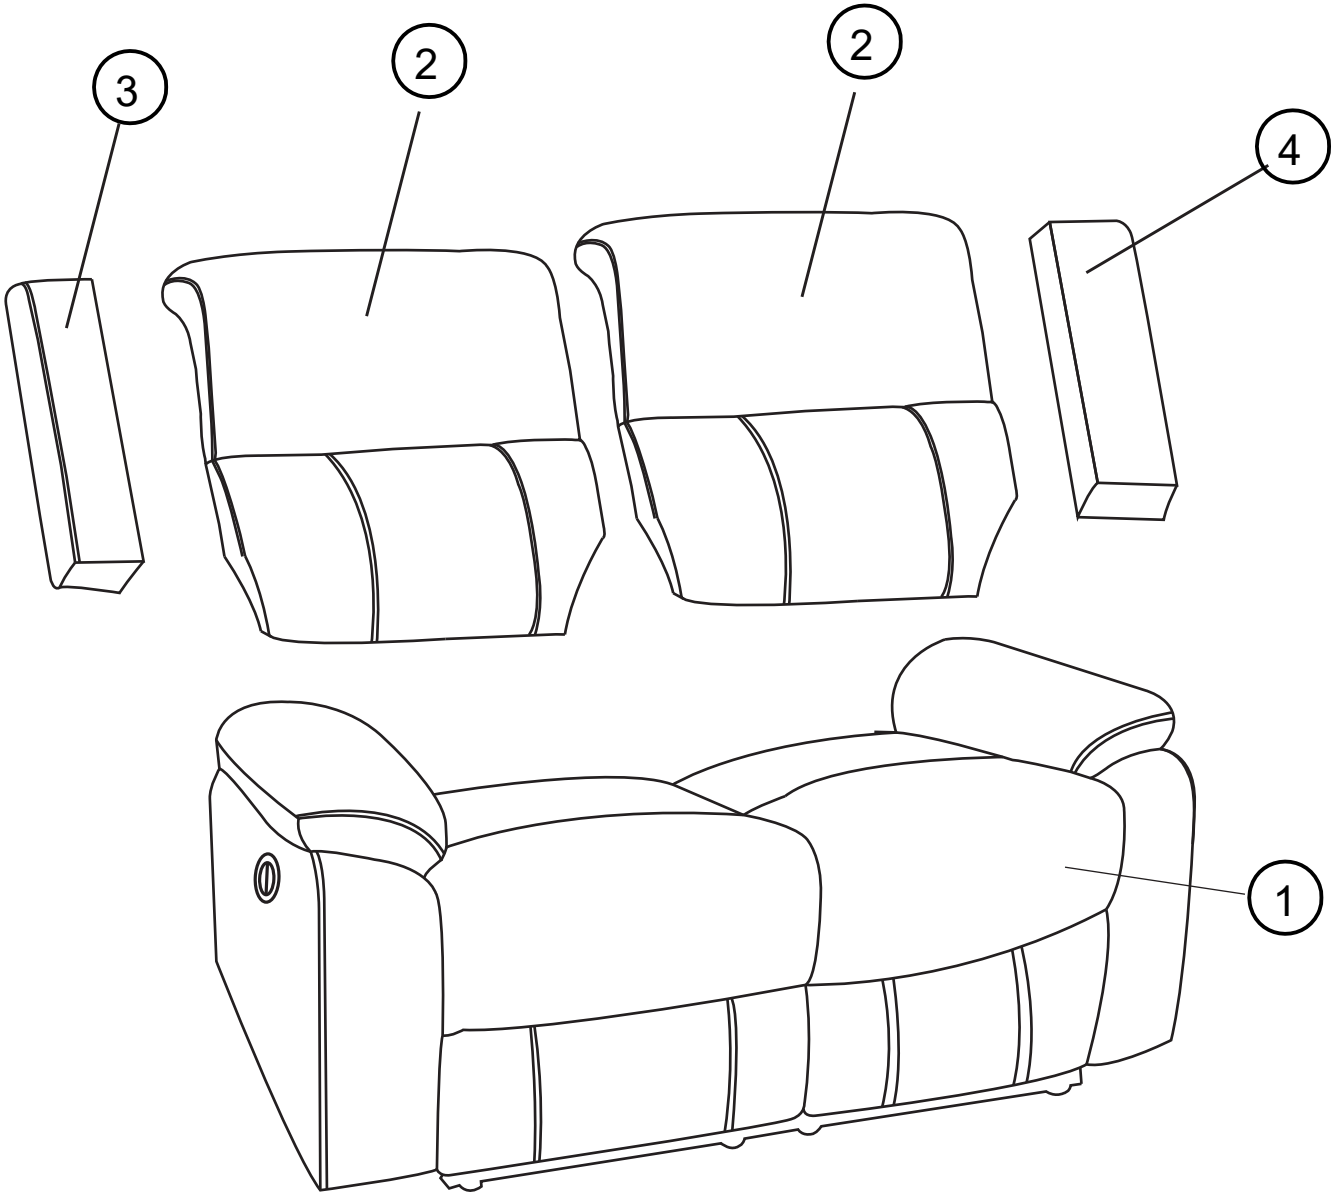

# Mora-2 seater

			✓
①	1	1410X760X590	
②	2	610X640X240	
③	1	470X145X125	
④	1	470X145X125	

1

2

3

4