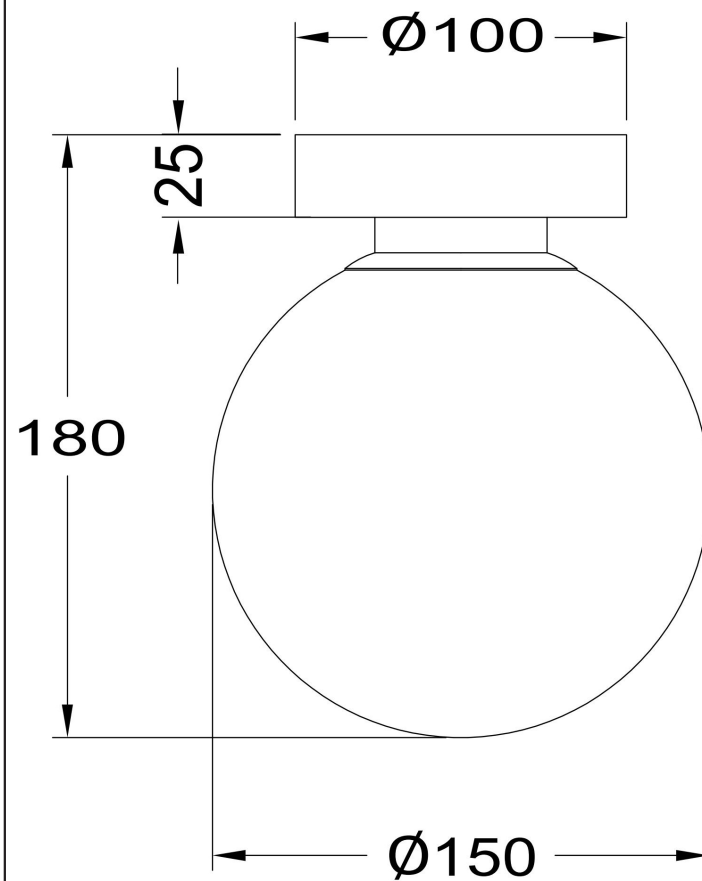

Інструкція монтажу

MOD321WL-01G1

1xE14 40W

Модель: MOD321WL-01G1
Modern
Basic form