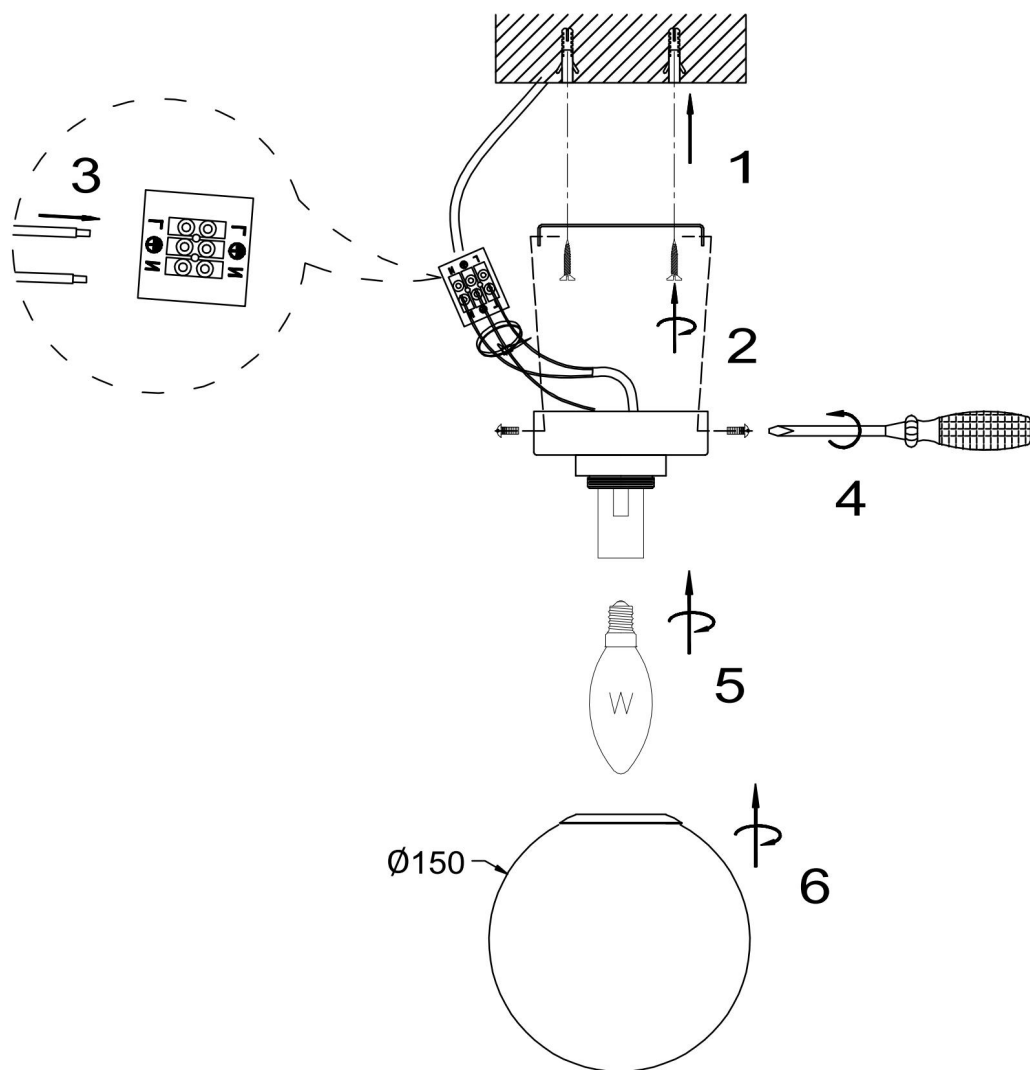

Інструкція монтажу

MOD321WL-01G1

1xE14 40W

Модель: MOD321WL-01G1
Modern
Basic form