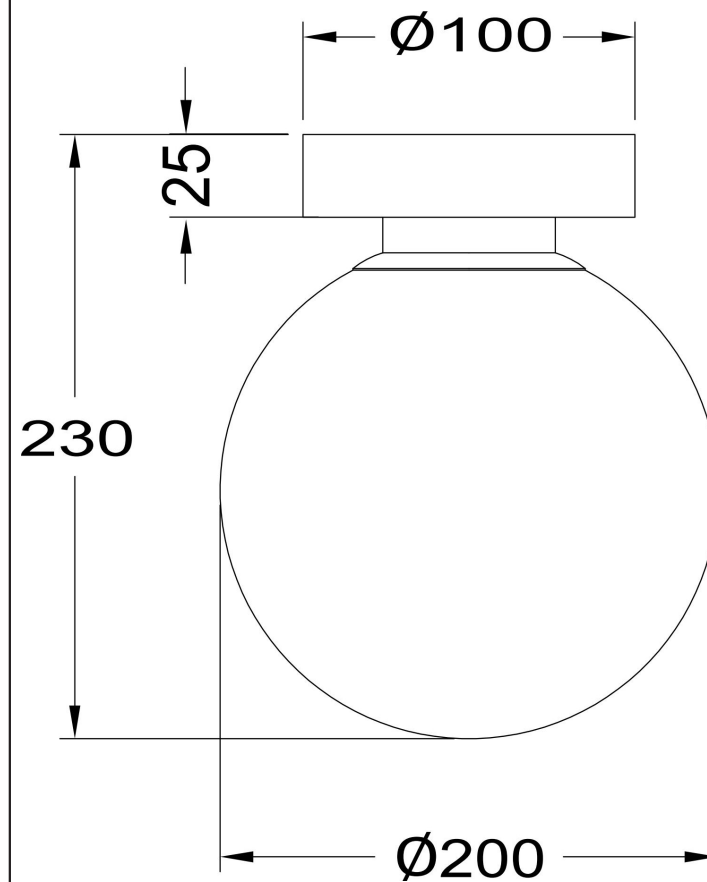

Інструкція монтажу

MOD321WL-01B1

Модель: MOD321WL-01B1
Modern
Basic form