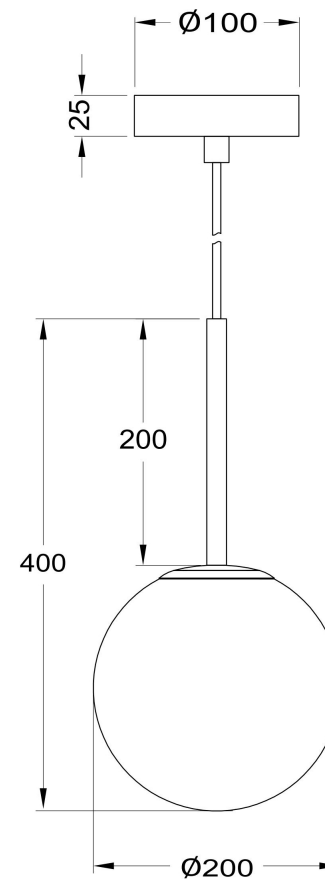

Інструкція монтажу

MOD321PL-01G3

1xE14 40W

Модель: MOD321PL-01G3
Modern
Basic form