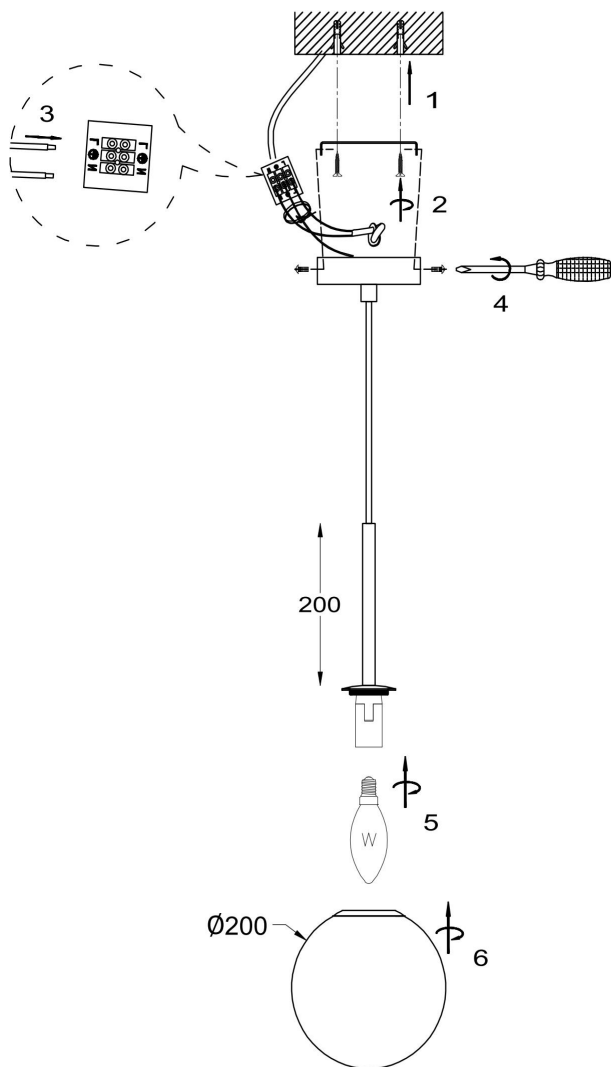

Інструкція монтажу

MOD321PL-01G3

1xE14 40W

Модель: MOD321PL-01G3
Modern
Basic form