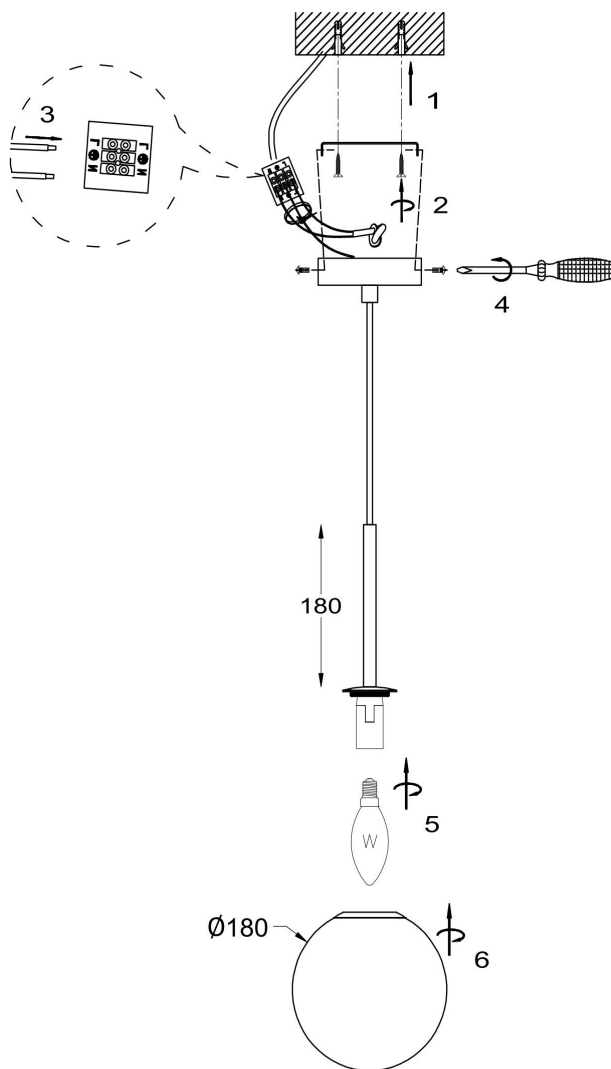

Інструкція монтажу

MOD321PL-01G2

1xE14 40W

Модель: MOD321PL-01G2
Modern
Basic form