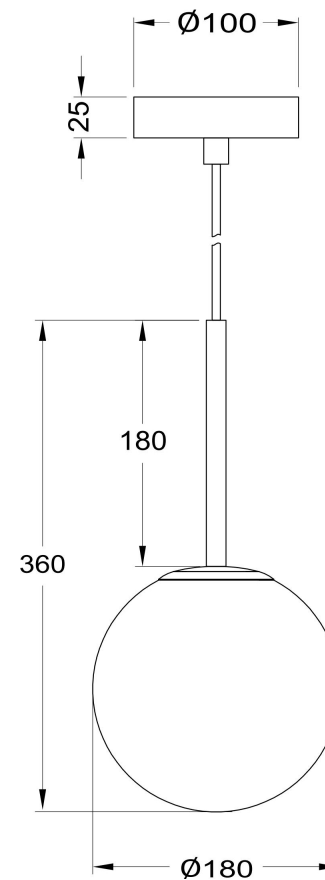

Інструкція монтажу

MOD321PL-01G2

1xE14 40W

Модель: MOD321PL-01G2
Modern
Basic form