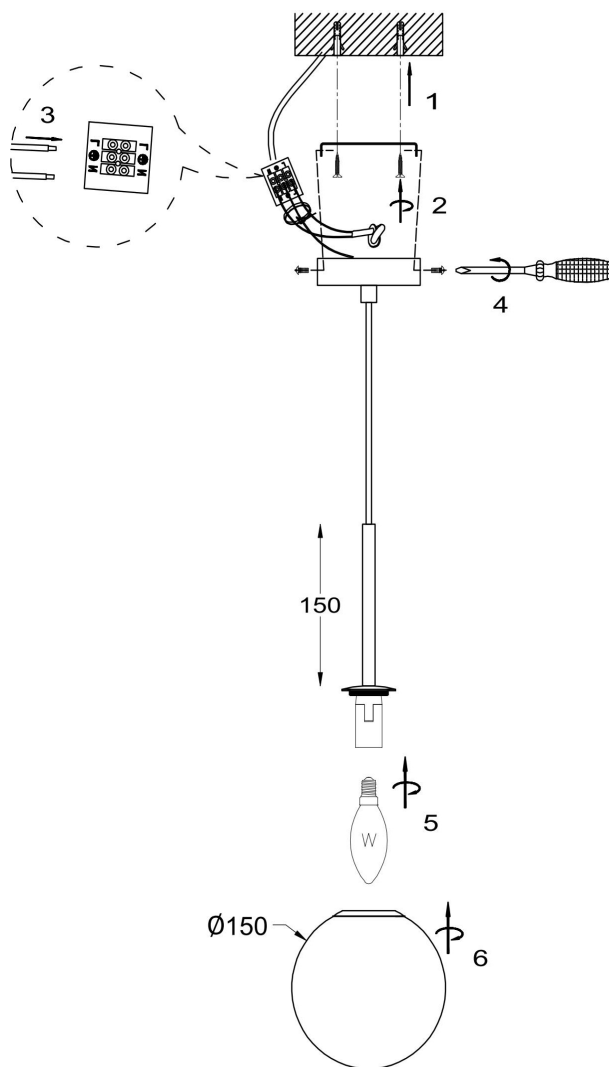

Інструкція монтажу

MOD321PL-01G1

1xE14 40W

Модель: MOD321PL-01G1
Modern
Basic form