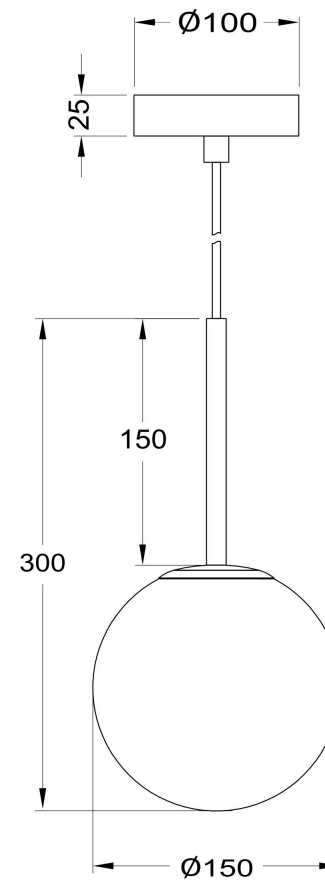

Інструкція монтажу

MOD321PL-01G1

1xE14 40W

Модель: MOD321PL-01G1
Modern
Basic form