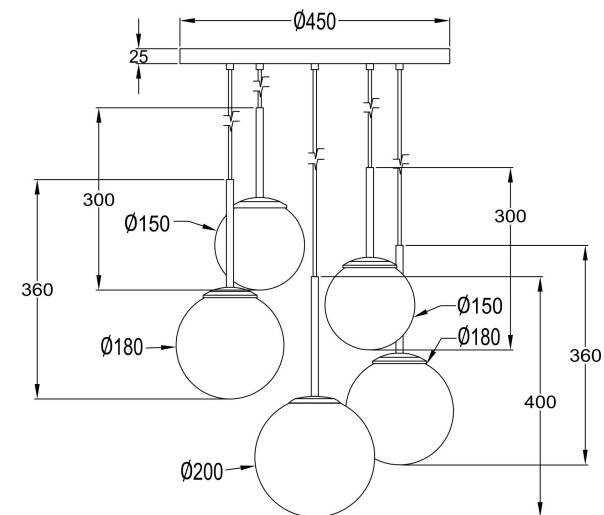

# Інструкція монтажу

## MOD321PL-05B

5xE14 40W

Модель: MOD321PL-05B  
Modern  
Basic form