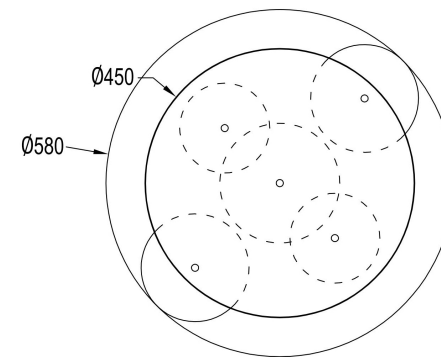

## MOD321PL-05B

5xE14 40W

Модель: MOD321PL-05B  
Modern  
Basic form