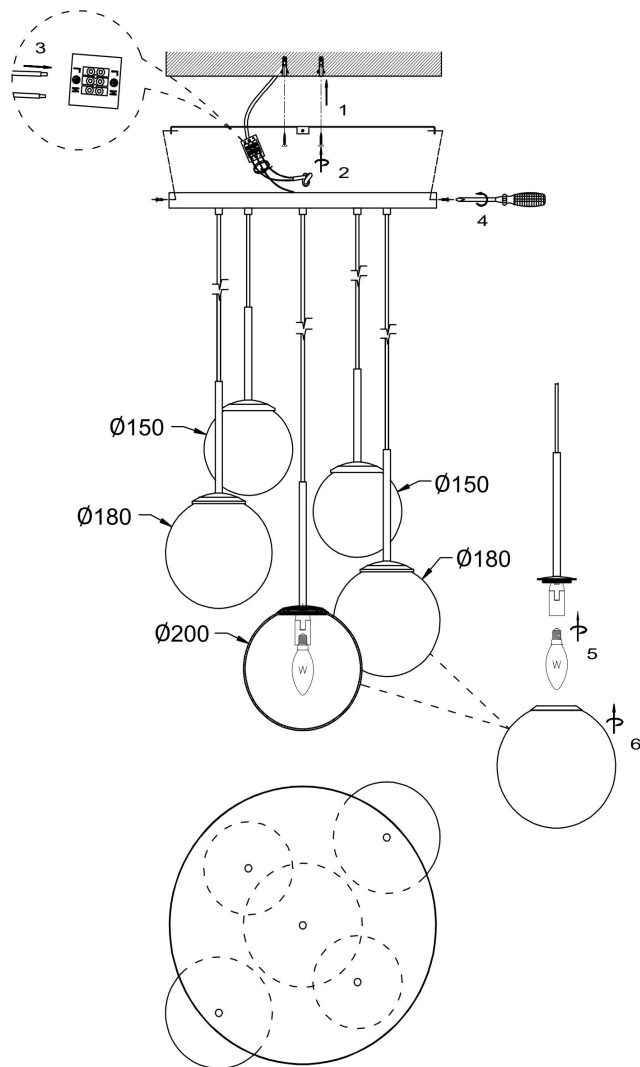

# Інструкція монтажу

## MOD321PL-05B

5xE14 40W

Модель: MOD321PL-05B  
Modern  
Basic form