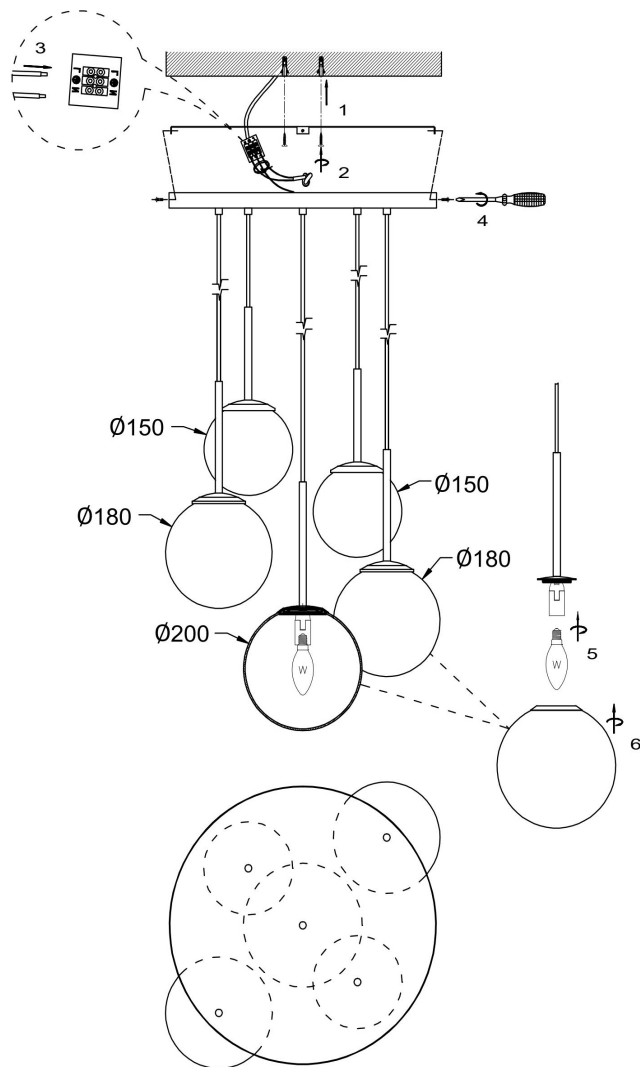

Інструкція монтажу

MOD321PL-05W

5xE14 40W

Модель: MOD321PL-05W

Modern

Basic form