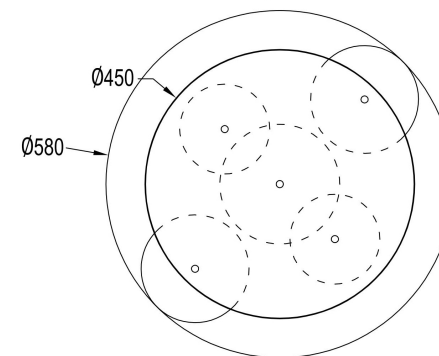

Інструкція монтажу

MOD321PL-05W

5xE14 40W

Модель: MOD321PL-05W

Modern

Basic form