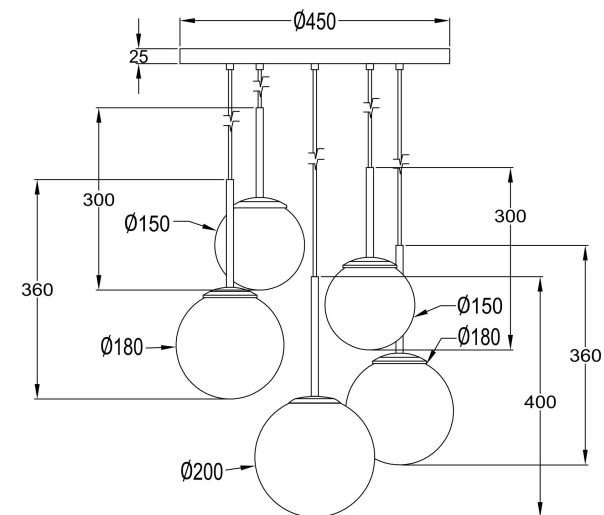

Інструкція монтажу

MOD321PL-05W

5xE14 40W

Модель: MOD321PL-05W

Modern

Basic form