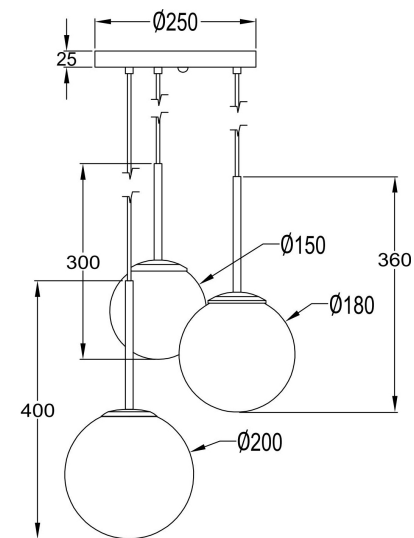

Інструкція монтажу

MOD321PL-03W

3xE14 40W

Модель: MOD321PL-03W
Modern
Basic form