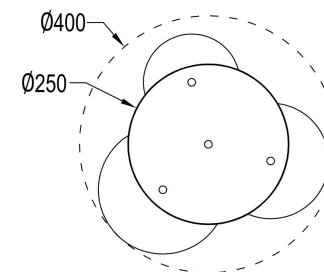

Інструкція монтажу

MOD321PL-03W

3xE14 40W

Модель: MOD321PL-03W
Modern
Basic form