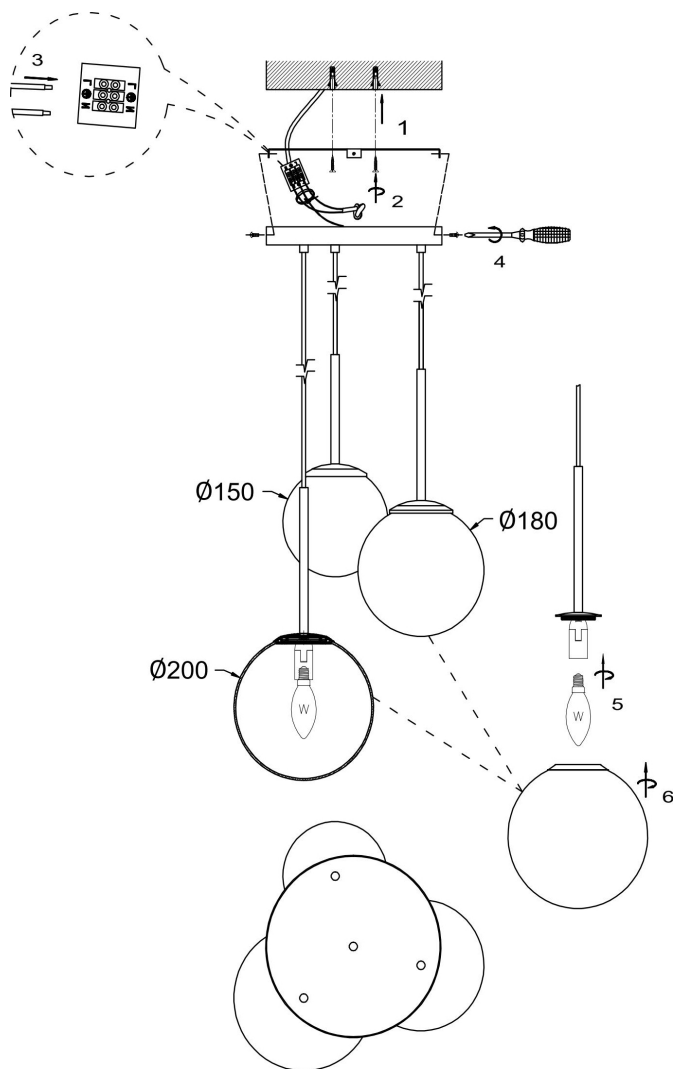

Інструкція монтажу

MOD321PL-03W

3xE14 40W

Модель: MOD321PL-03W
Modern
Basic form