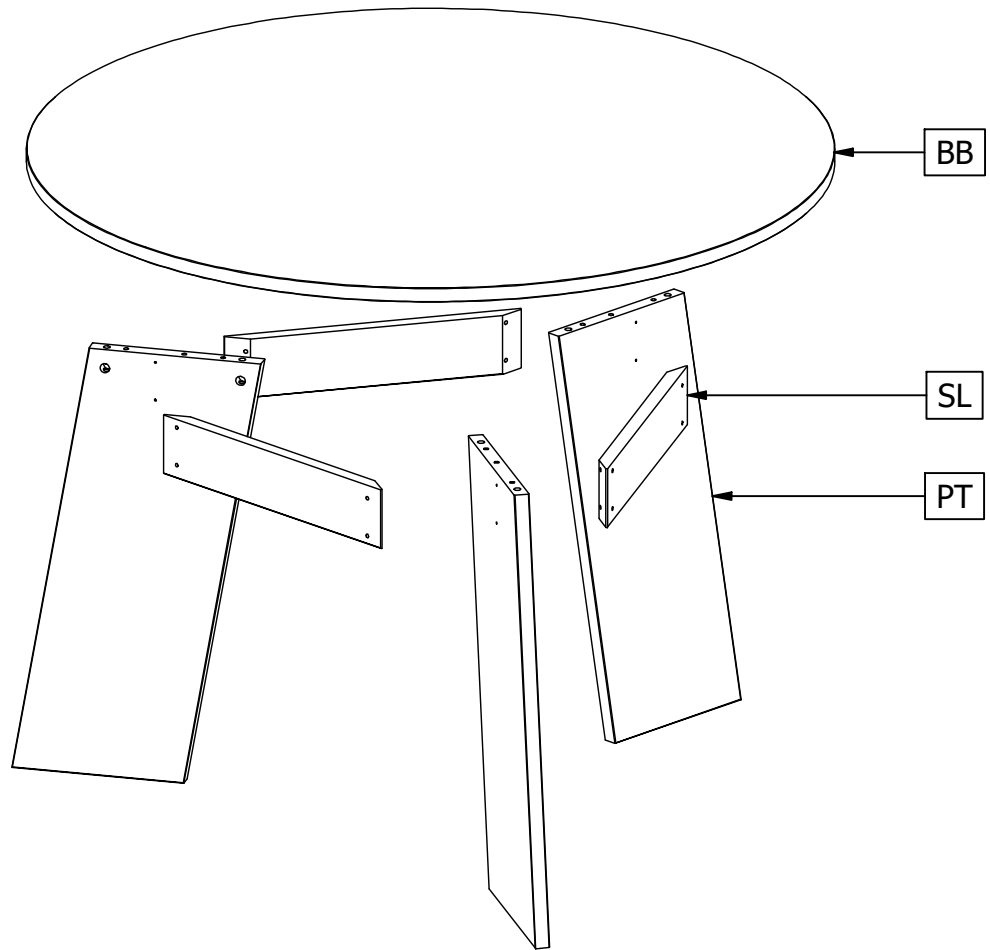

FRIES EETTAFEL Ø129

ESSTISCH - TABLE À MANGER - DINING TABLE

basiclabel

Qty	Code	Thickness	Length	Width
1	BB	24	1290	129
3	SL	24	500	100
3	PT	24	1000	280

6	M8x10x14mm	AC000143	
6	M8x37mm 30mm	AC000174	
6	ø15x19mm	AC000175	
6	M10x10	AC000176	
12	5x35mm	AC000280	
3	Ø14	AC000369-*	
9	8x35mm	AC000601	

1

BB

A

AC000174

A

2

3x

PT