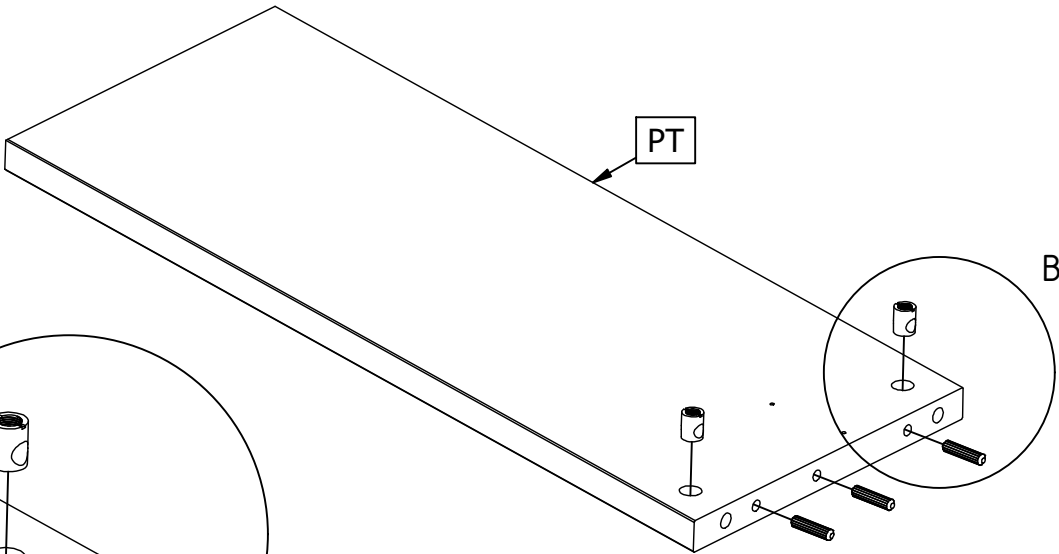

1

BB

A

AC000174

A

2

3x

PT

B

AC000175

B

AC000601