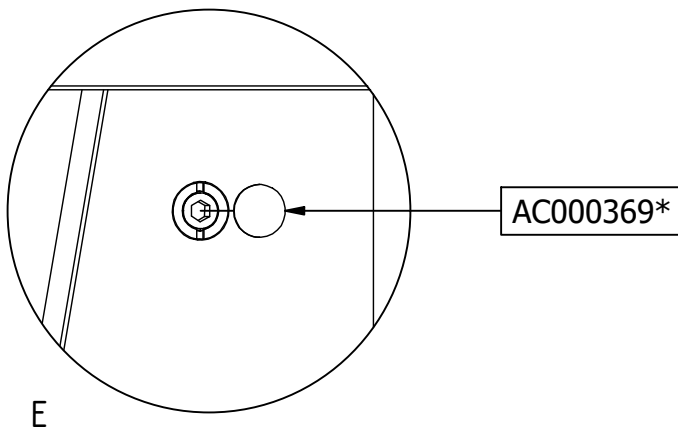

SOCIAL MEDIA

Wij zijn benieuwd naar het resultaat! Wil je dit met ons delen? Gebruik dan #BASICLABEL op social media.
We are curious about the result! Would you like to share it with us? Use #BASICLABEL on social media.
Wir sind gespannt auf das Ergebnis! Möchten Sie es mit uns teilen? Benutzen Sie #BASICLABEL in Social Media.
Nous sommes impatient de connaître le résultat. Souhaitez-vous le partager avec nous? Utilisez #BASICLABEL sur les médias sociaux.

facebook.com/basiclabel
instagram.com/basiclabel.nl
pinterest.com/basiclabelnl