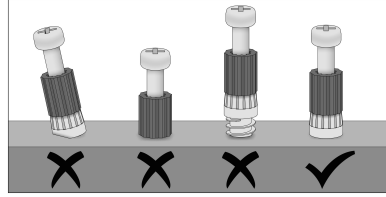

5	Ø15mm	AC000102	
5	24mm	AC000103	
7	5x40mm	AC000238	
5	Ø14	AC000369-*	

1