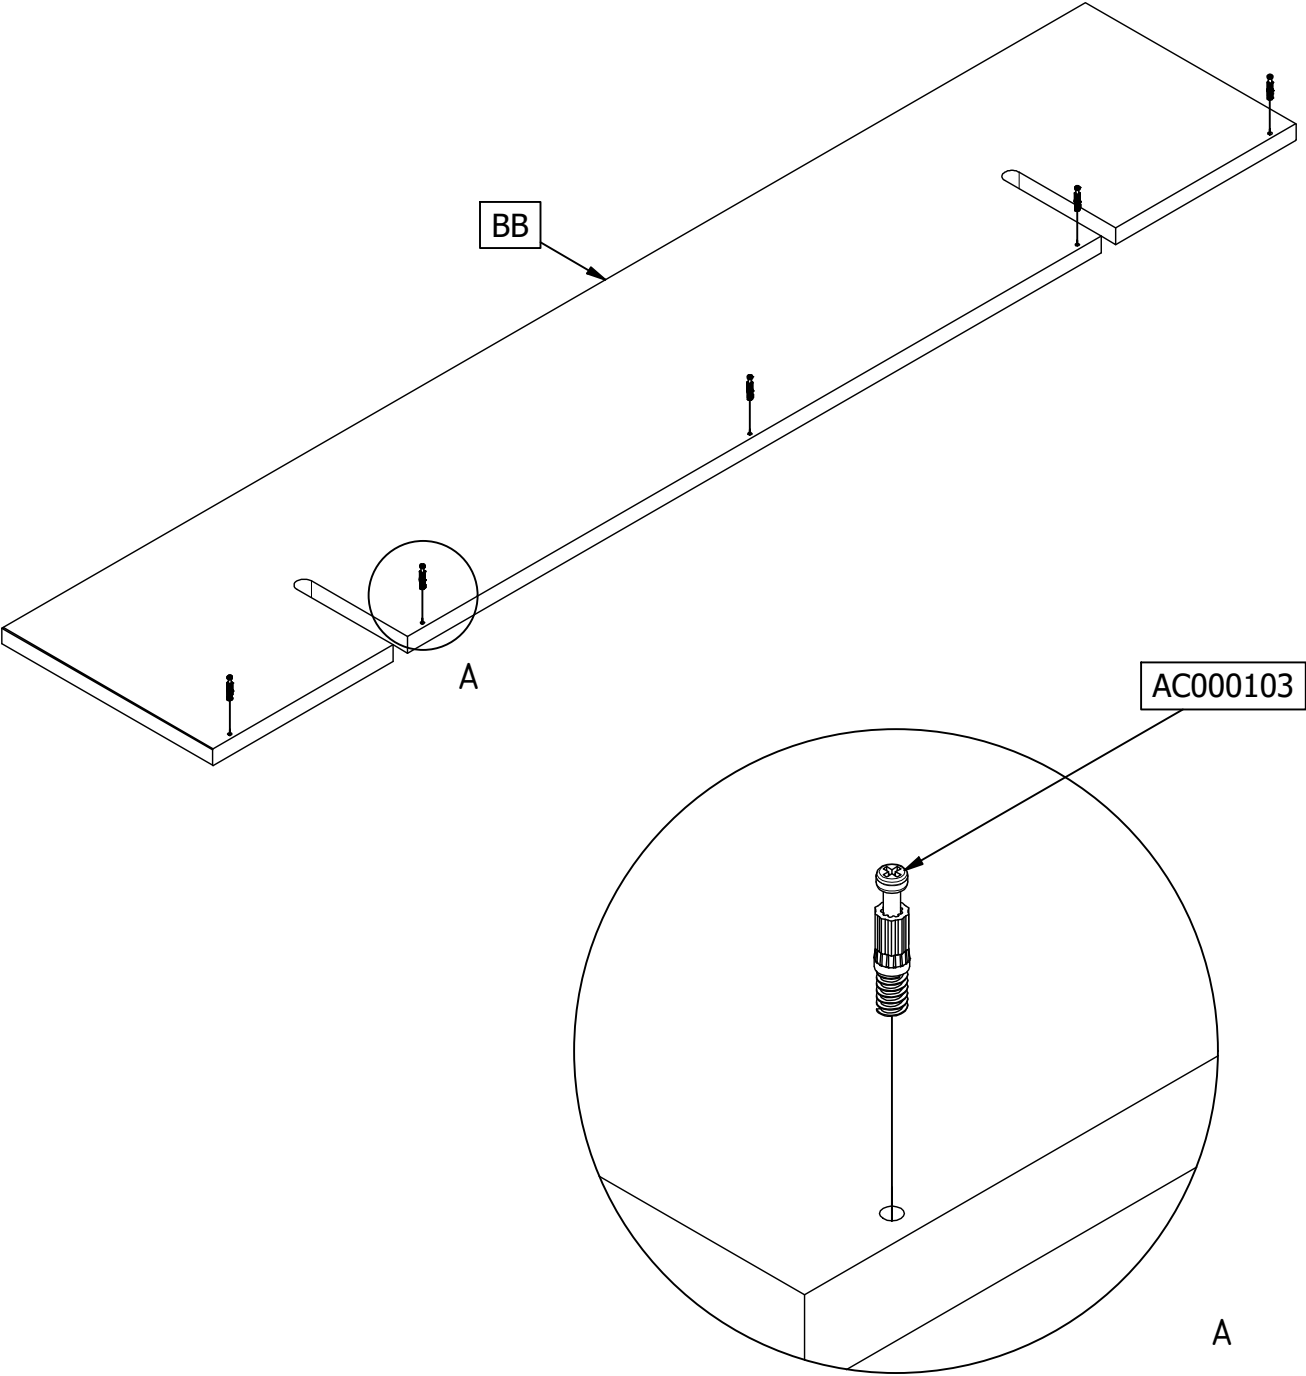

5	Ø15mm	AC000102	
5	24mm	AC000103	
7	5x40mm	AC000238	
5	Ø14	AC000369-*	

1