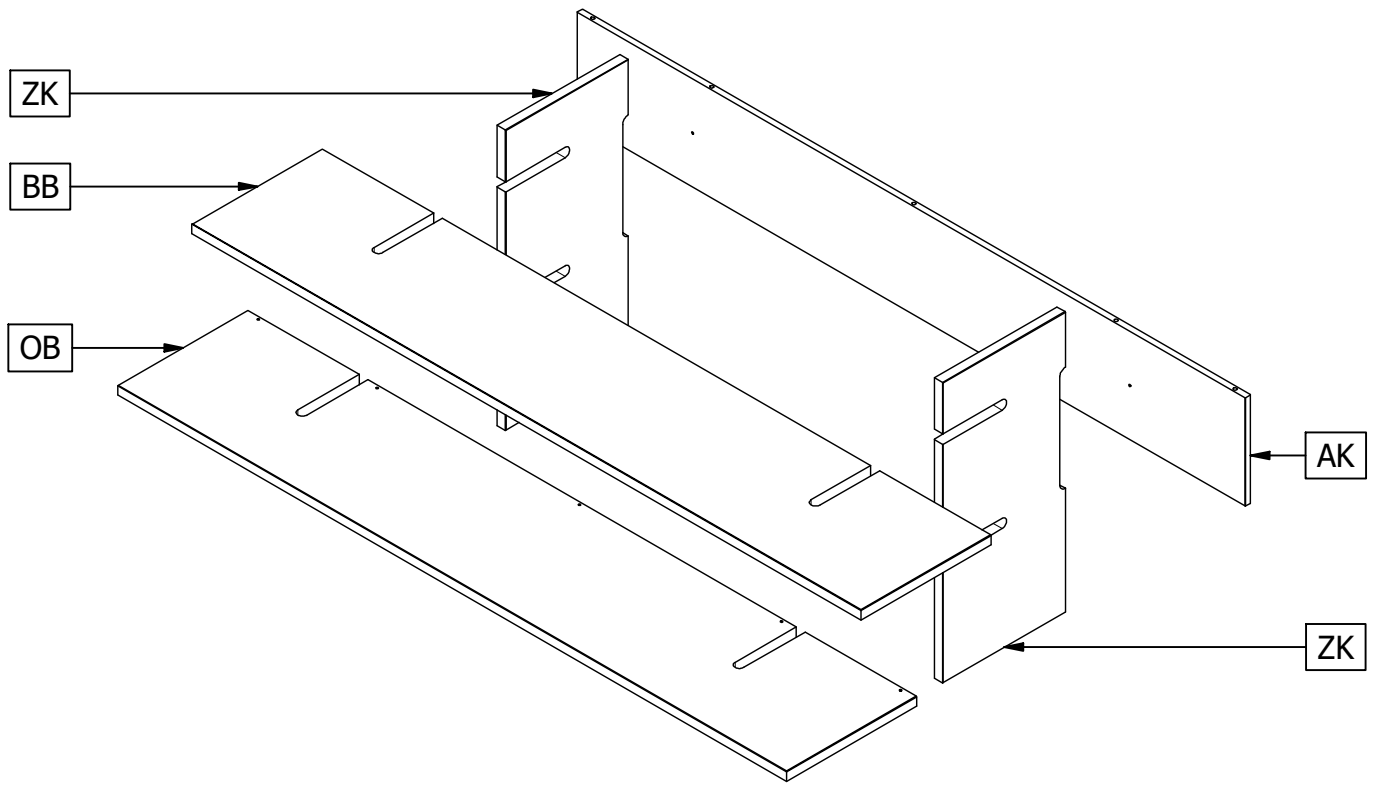

JANA SIDETABLE

SEITENTISCH - TABLE LATÉRALE - SIDETABLE

basiclabel

Qty	Code	Thickness	Length	Width
1	AK	15	1798	252
1	BB	24	1800	350
1	OB	24	1800	350
2	ZK	24	700	330

5	Ø15mm	AC000102	
5	24mm	AC000103	
7	5x40mm	AC000238	
5	Ø14	AC000369-*	