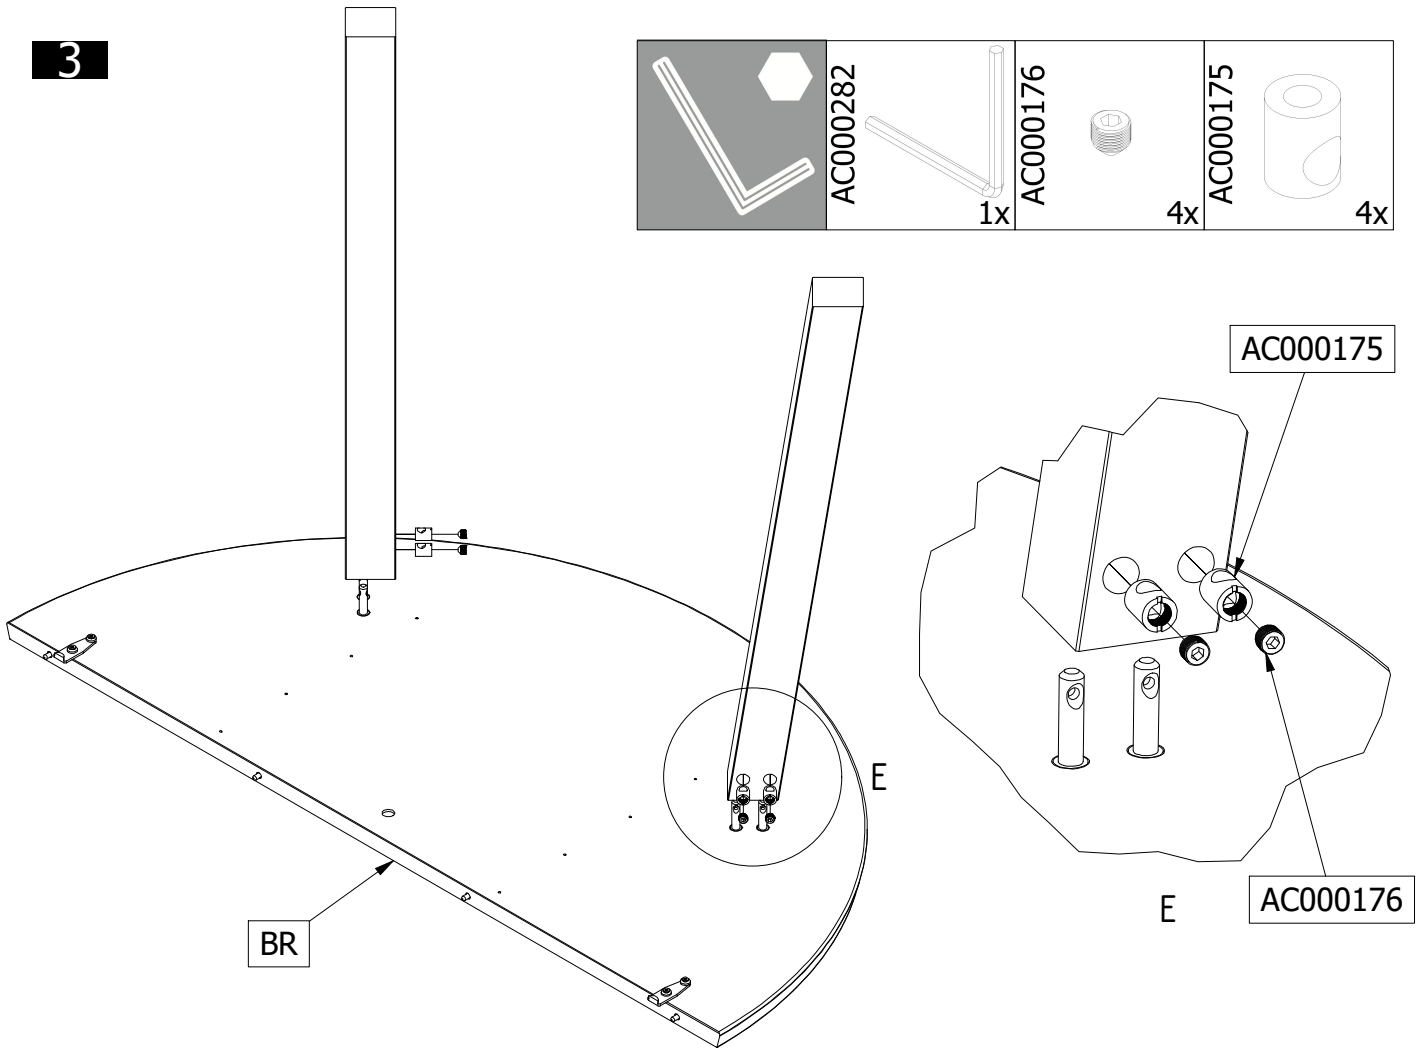

# LANGE JAN UITSCHUIFBARE EETTAFEL ROND

ESSTISCH AUSZIEHBAR  
TABLE À MANGER EXTENSIBLE  
EXTENDABLE DINING TABLE

1	SW 5	AC000282	
8	M8x37mm	AC000174	
40	4x16mm	AC000204	
2	740mm	AC000828	
12	8x12/22	AC001008	
6	37x60x16	AC003003-DG	
6	20X60	AC003003-HK	
8	Ø15x19mm	AC000175	
8	M10x10mm SW5	AC000176	

3

4

5

		AC000828		2x	AC000204		16x
--	---	----------	---	----	----------	---	-----

6