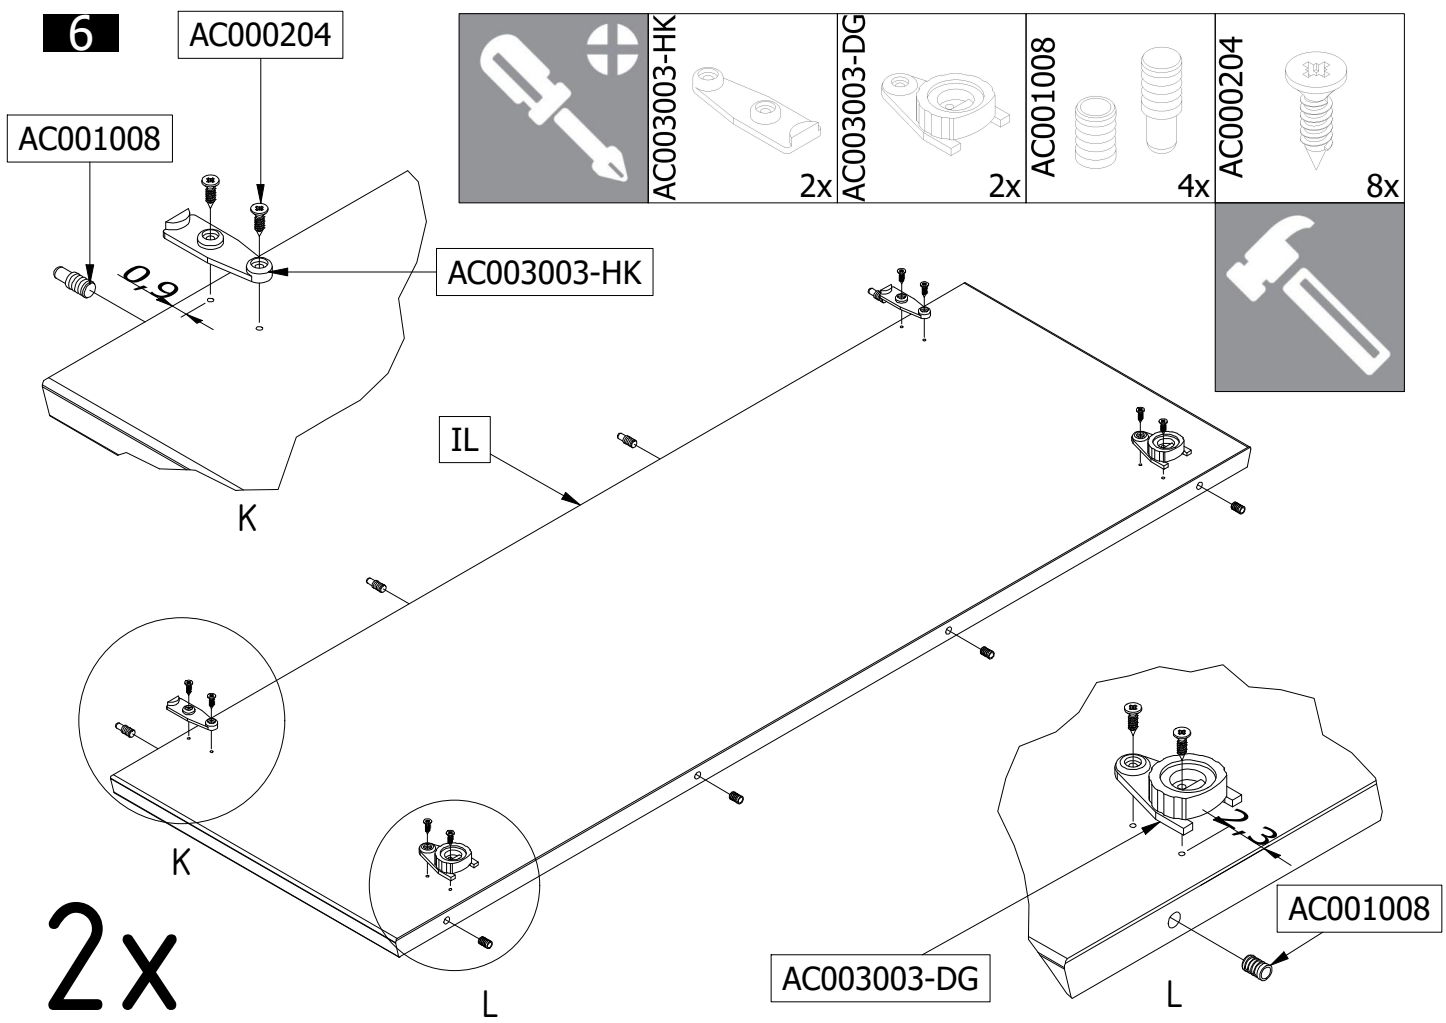

# LANGE JAN UITSCHUIFBARE EETTAFEL ROND

ESSTISCH AUSZIEHBAR  
TABLE À MANGER EXTENSIBLE  
EXTENDABLE DINING TABLE

1	SW 5	AC000282	
8	M8x37mm	AC000174	
40	4x16mm	AC000204	
2	740mm	AC000828	
12	8x12/22	AC001008	
6	37x60x16	AC003003-DG	
6	20X60	AC003003-HK	
8	Ø15x19mm	AC000175	
8	M10x10mm SW5	AC000176	

3

4

5

		AC000828		2x	AC000204		16x
--	---	----------	---	----	----------	---	-----

6