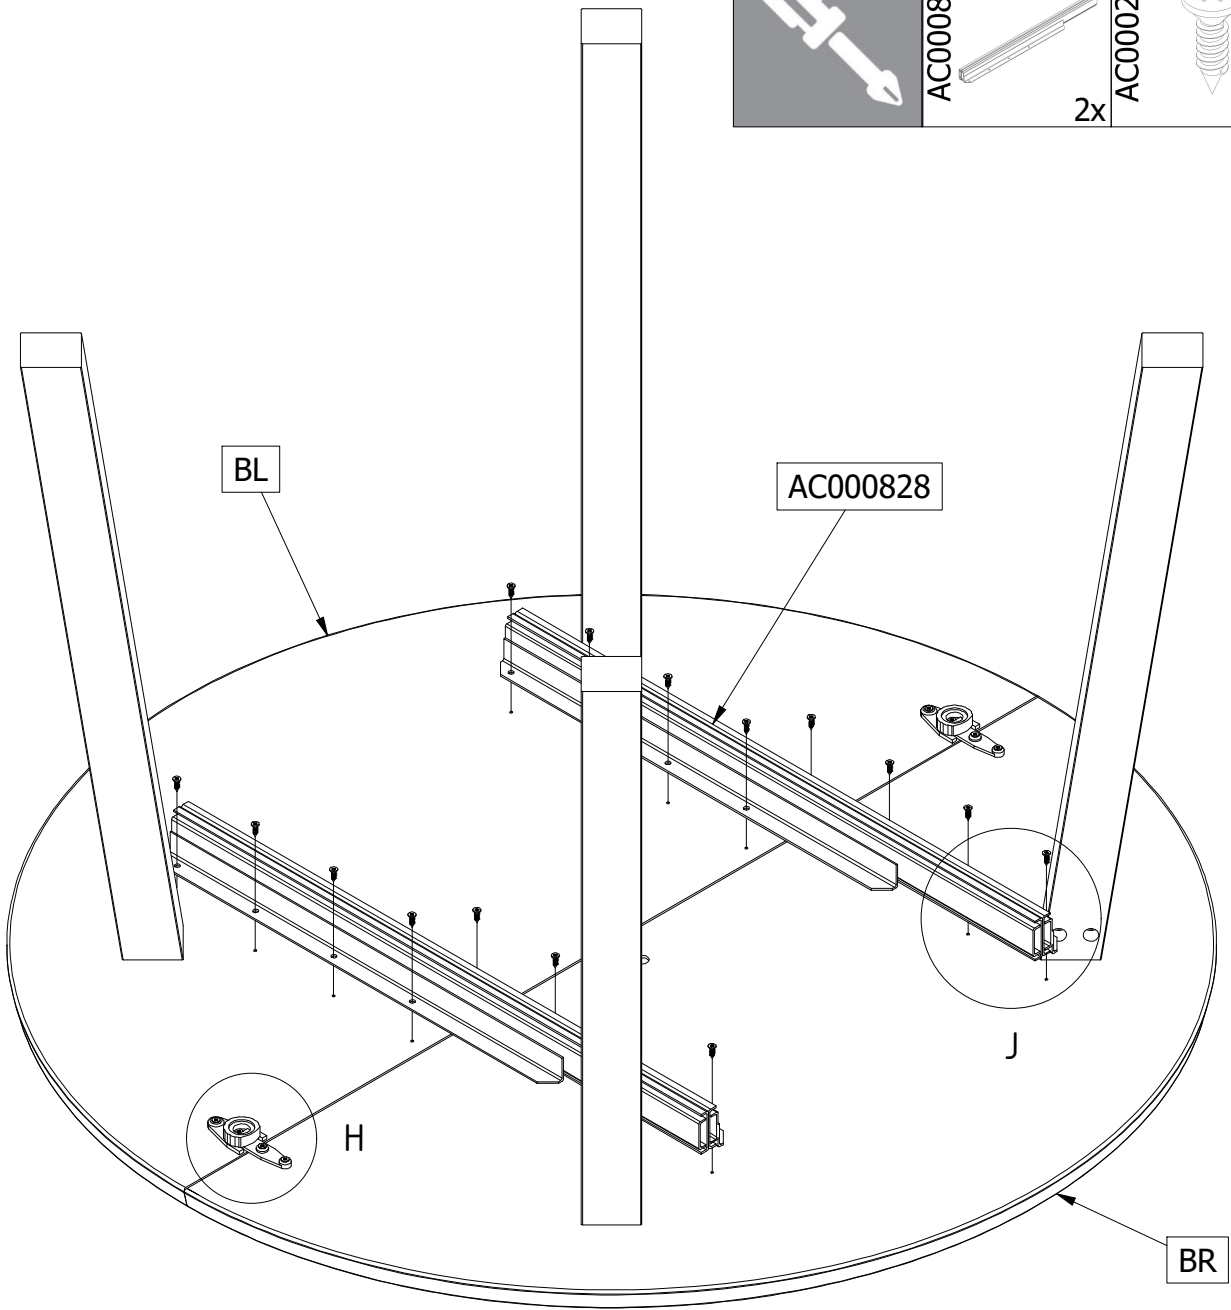

# LANGE JAN UITSCHUIFBARE EETTAFEL ROND

ESSTISCH AUSZIEHBAR  
TABLE À MANGER EXTENSIBLE  
EXTENDABLE DINING TABLE

1	SW 5	AC000282	
8	M8x37mm	AC000174	
40	4x16mm	AC000204	
2	740mm	AC000828	
12	8x12/22	AC001008	
6	37x60x16	AC003003-DG	
6	20X60	AC003003-HK	
8	Ø15x19mm	AC000175	
8	M10x10mm SW5	AC000176	

3

4

5

		AC000828		2x	AC000204		16x
--	---	----------	---	----	----------	---	-----

6