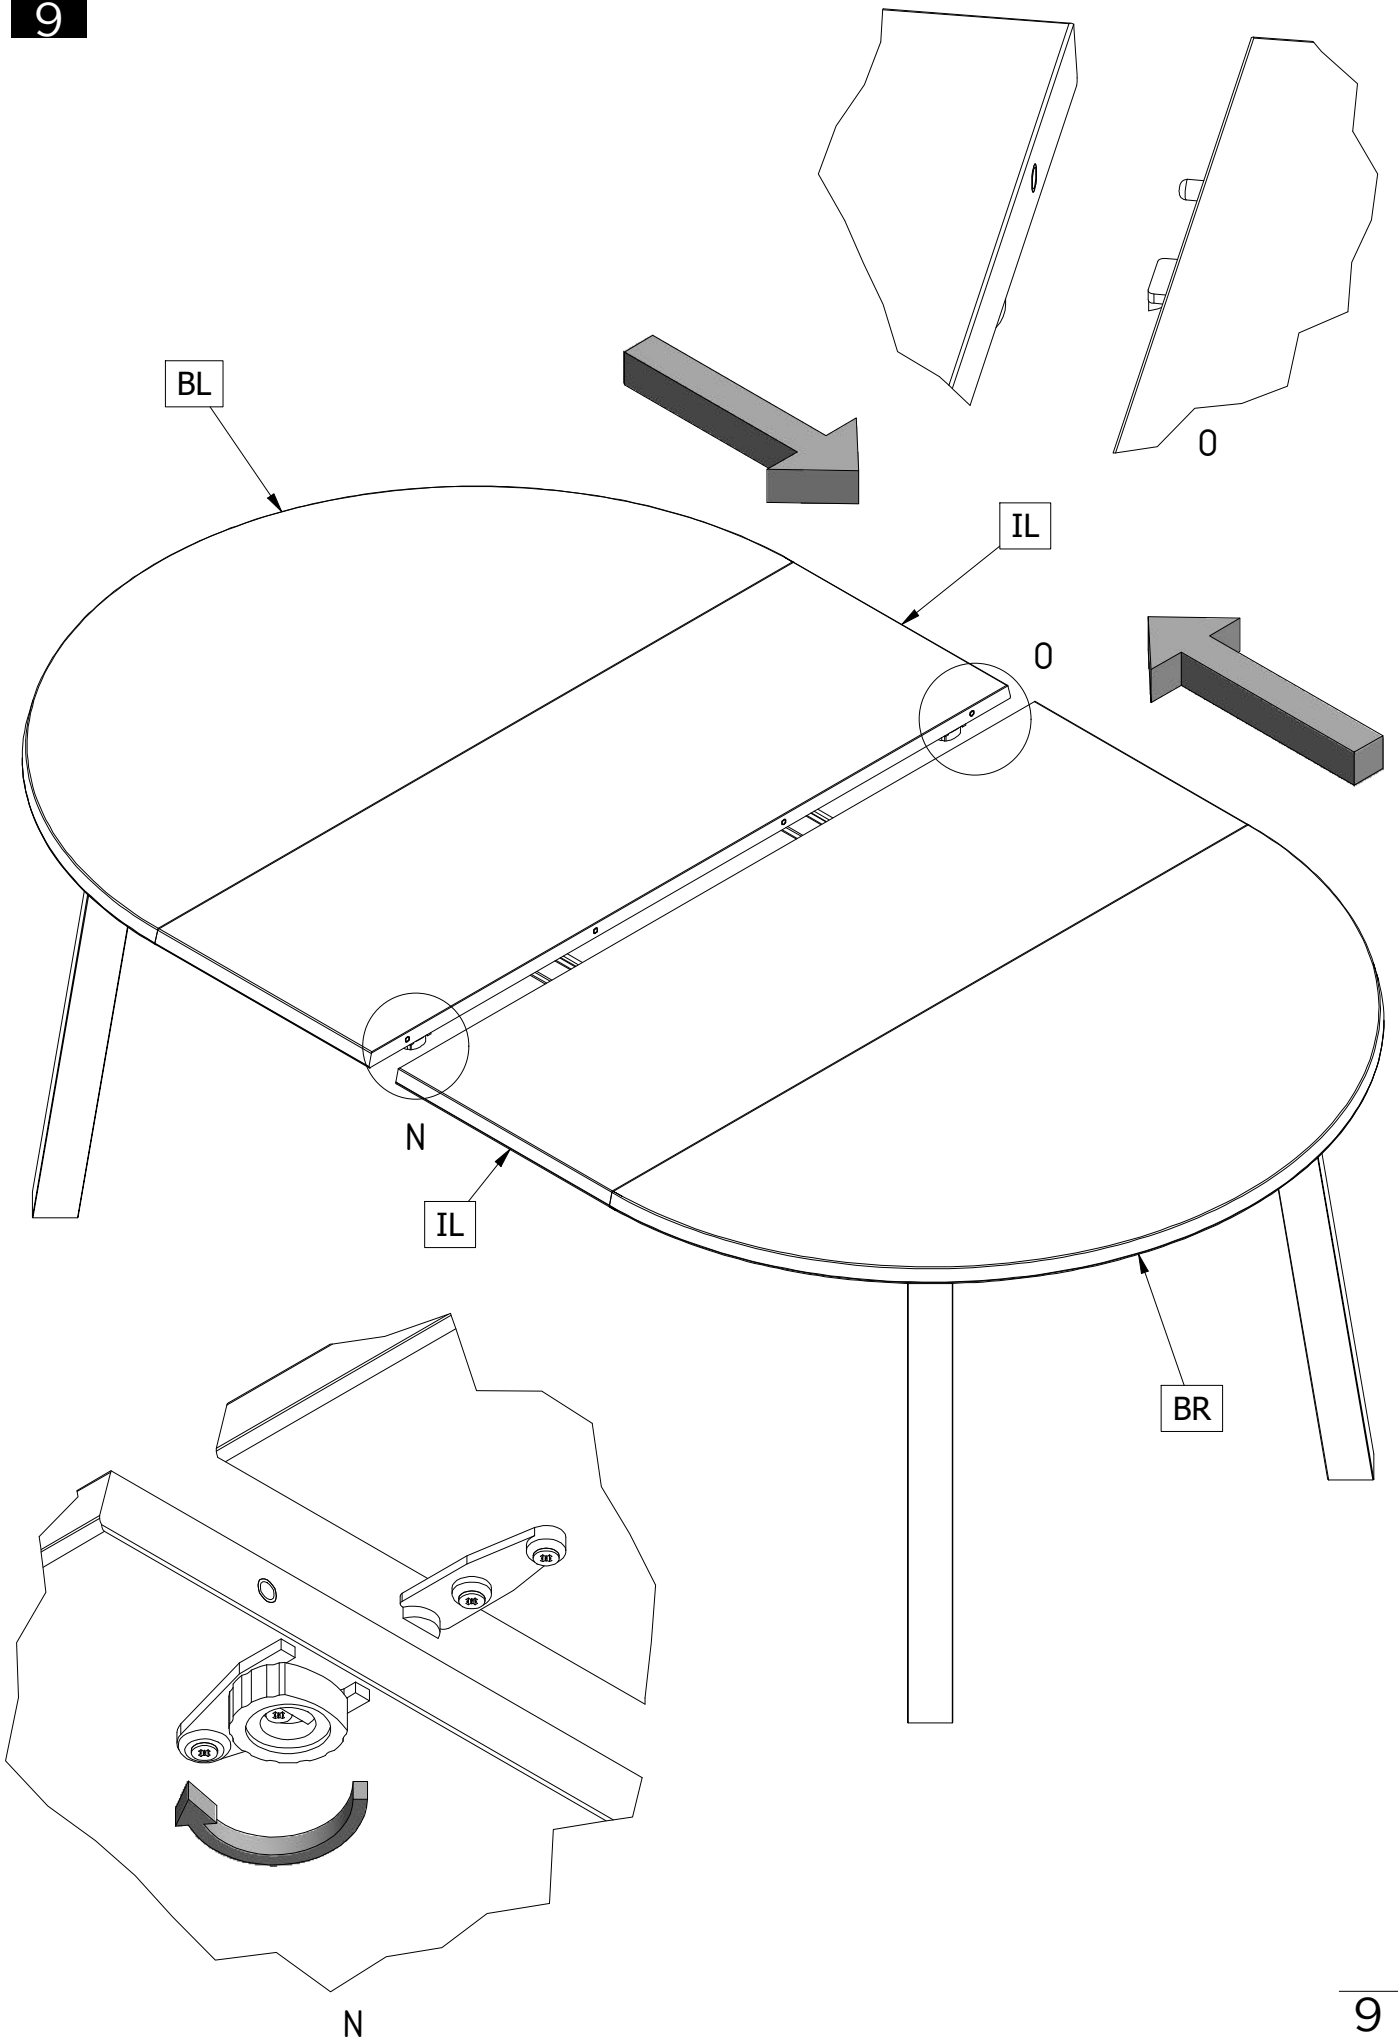

# LANGE JAN UITSCHUIFBARE EETTAFEL ROND

ESSTISCH AUSZIEHBAR  
TABLE À MANGER EXTENSIBLE  
EXTENDABLE DINING TABLE

1	SW 5	AC000282	
8	M8x37mm	AC000174	
40	4x16mm	AC000204	
2	740mm	AC000828	
12	8x12/22	AC001008	
6	37x60x16	AC003003-DG	
6	20X60	AC003003-HK	
8	Ø15x19mm	AC000175	
8	M10x10mm SW5	AC000176	

3

4

5

		AC000828		2x	AC000204		16x
--	---	----------	---	----	----------	---	-----

6