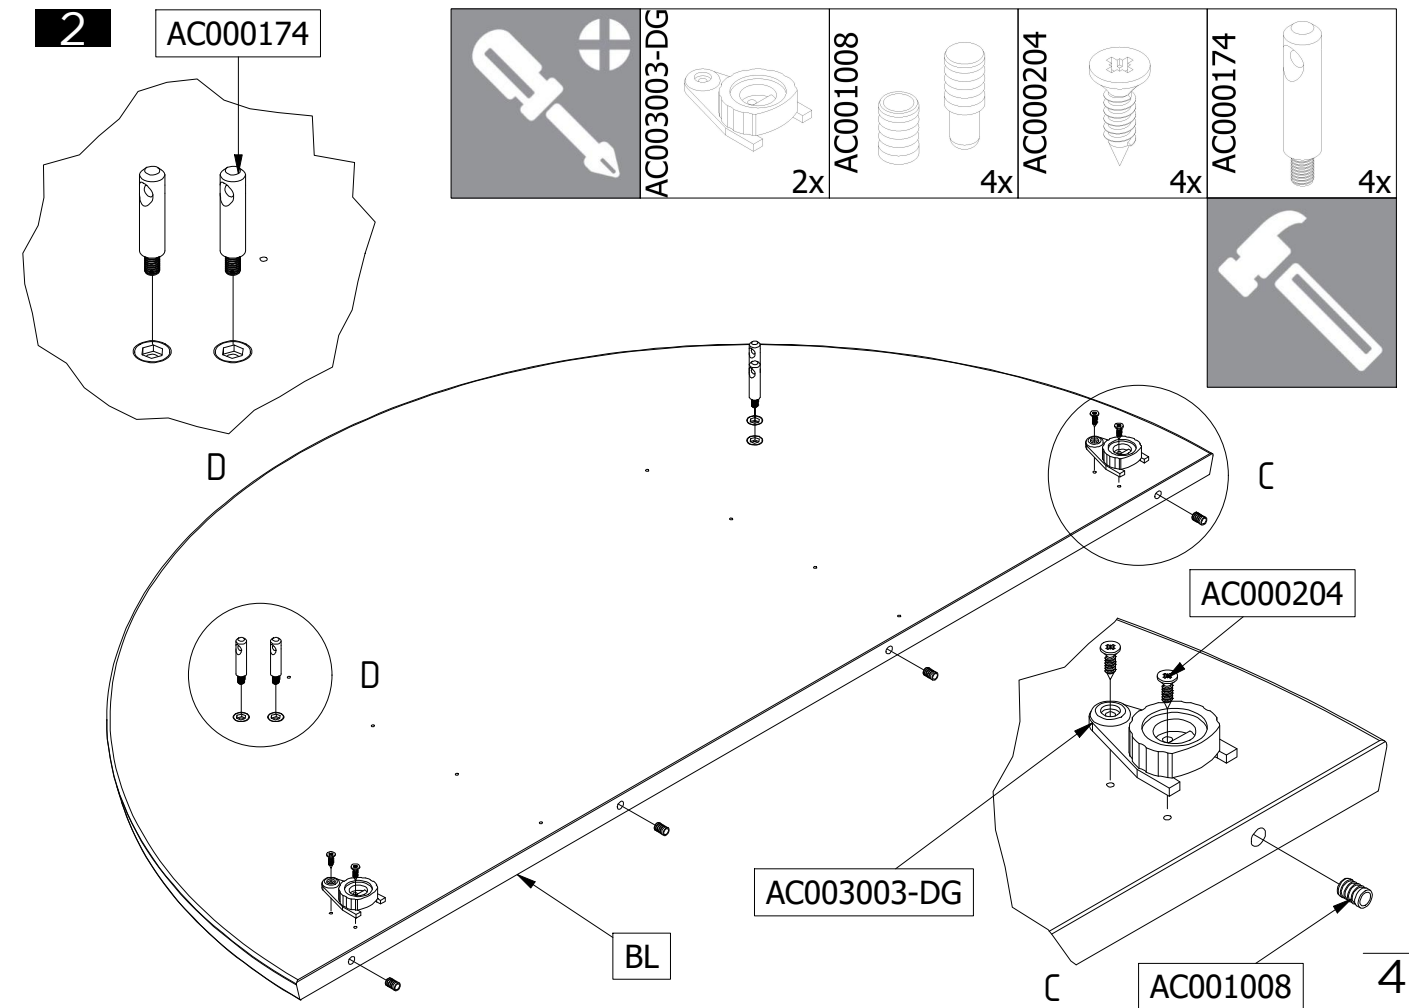

# LANGE JAN UITSCHUIFBARE EETTAFEL ROND

ESSTISCH AUSZIEHBAR  
TABLE À MANGER EXTENSIBLE  
EXTENDABLE DINING TABLE

1	SW 5	AC000282	
8	M8x37mm	AC000174	
40	4x16mm	AC000204	
2	740mm	AC000828	
12	8x12/22	AC001008	
6	37x60x16	AC003003-DG	
6	20X60	AC003003-HK	
8	Ø15x19mm	AC000175	
8	M10x10mm SW5	AC000176	

3

4

5

		AC000828		2x	AC000204		16x
--	---	----------	---	----	----------	---	-----

6