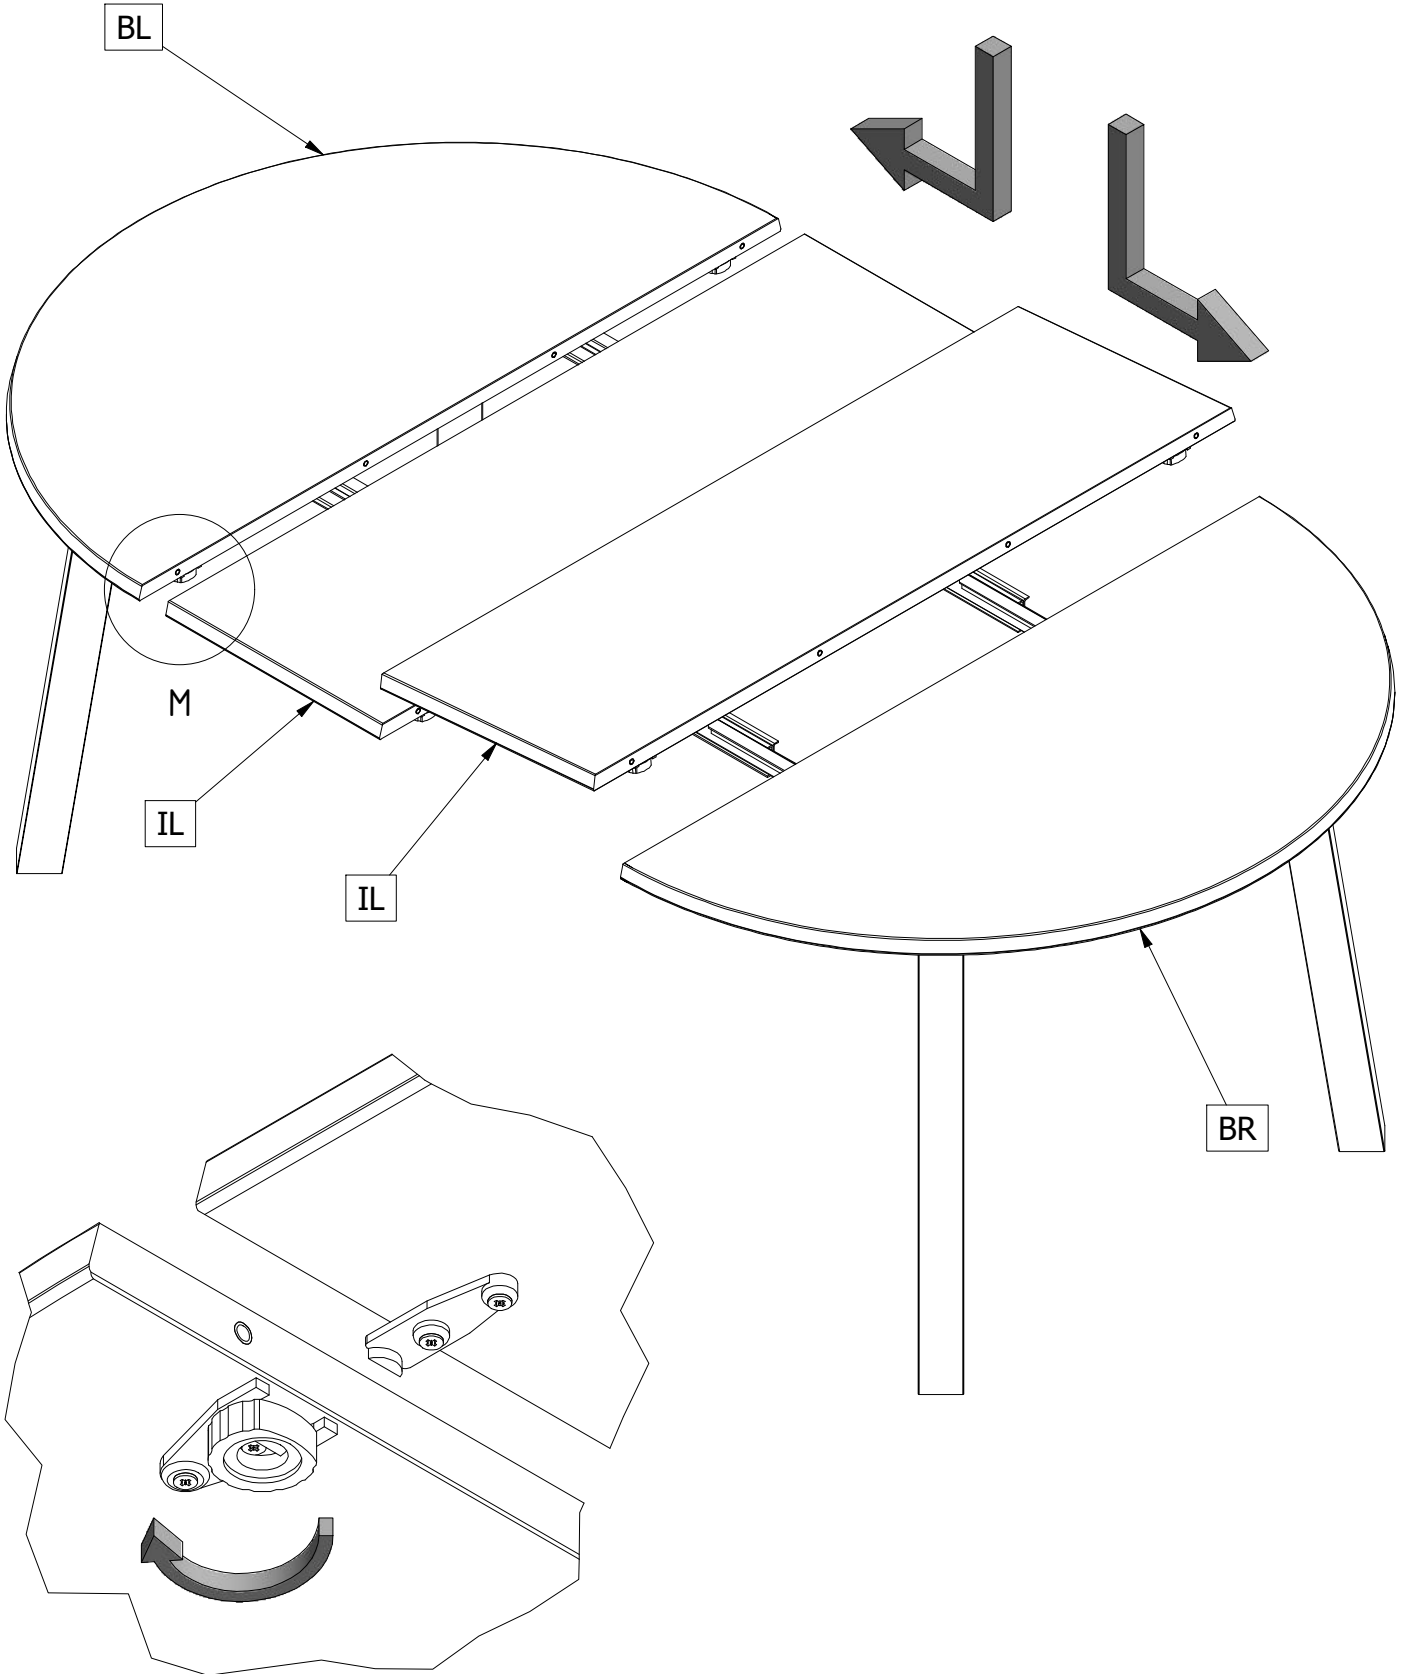

# LANGE JAN UITSCHUIFBARE EETTAFEL ROND

ESSTISCH AUSZIEHBAR  
TABLE À MANGER EXTENSIBLE  
EXTENDABLE DINING TABLE

1	SW 5	AC000282	
8	M8x37mm	AC000174	
40	4x16mm	AC000204	
2	740mm	AC000828	
12	8x12/22	AC001008	
6	37x60x16	AC003003-DG	
6	20X60	AC003003-HK	
8	Ø15x19mm	AC000175	
8	M10x10mm SW5	AC000176	

3

4

5

		AC000828		2x	AC000204		16x
--	---	----------	---	----	----------	---	-----

6