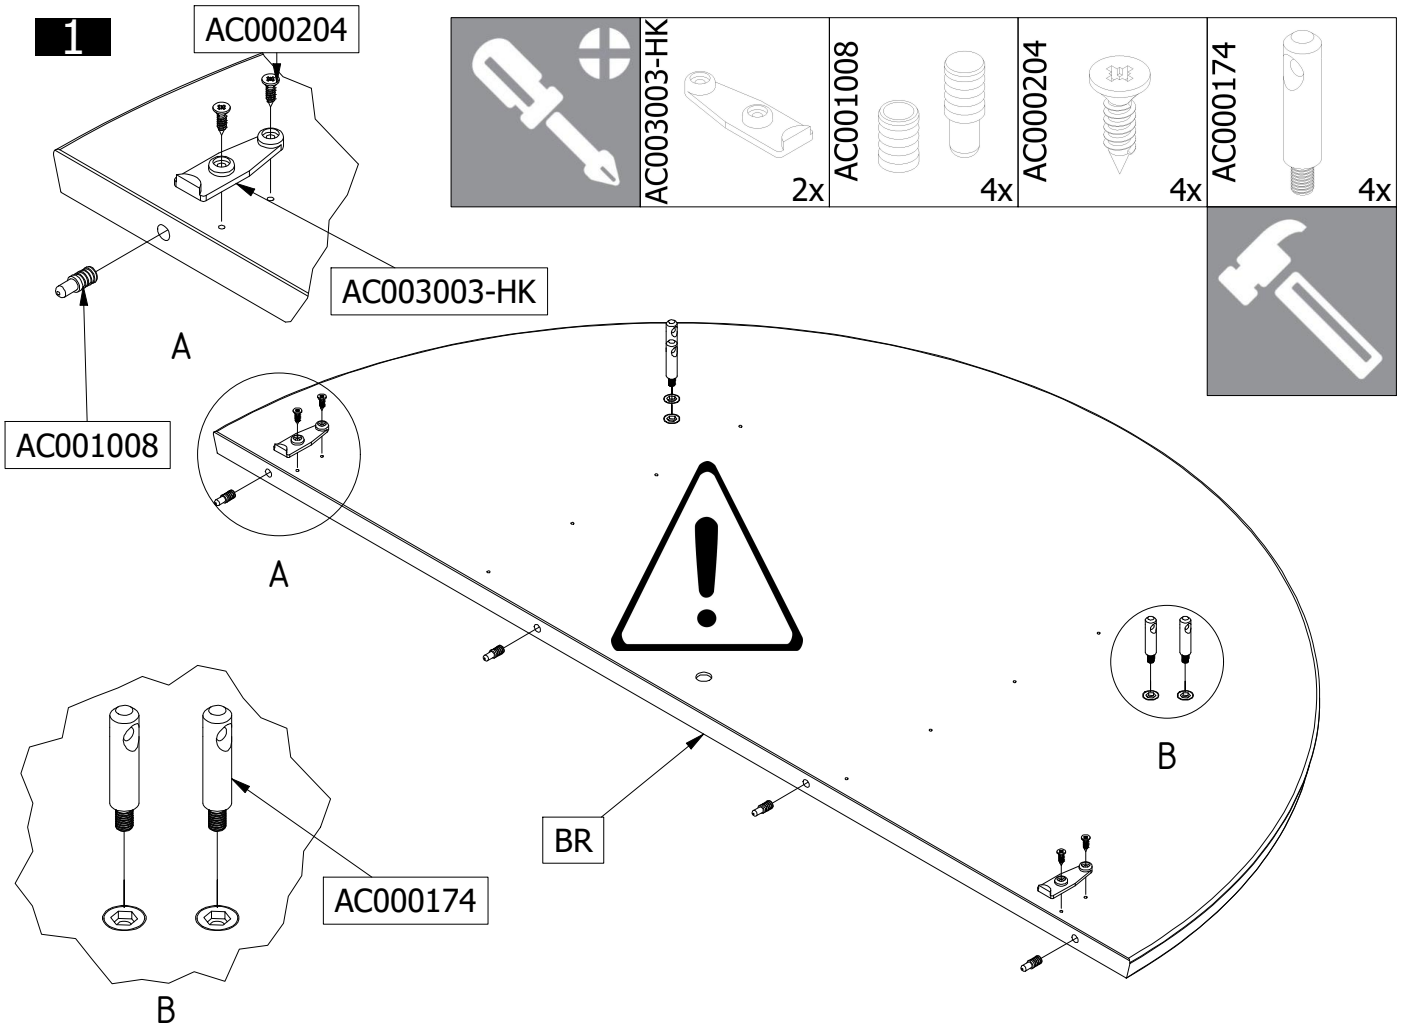

# LANGE JAN UITSCHUIFBARE EETTAFEL ROND

ESSTISCH AUSZIEHBAR  
TABLE À MANGER EXTENSIBLE  
EXTENDABLE DINING TABLE

1	SW 5	AC000282	
8	M8x37mm	AC000174	
40	4x16mm	AC000204	
2	740mm	AC000828	
12	8x12/22	AC001008	
6	37x60x16	AC003003-DG	
6	20X60	AC003003-HK	
8	Ø15x19mm	AC000175	
8	M10x10mm SW5	AC000176	

3

4

5

		AC000828		2x	AC000204		16x
--	---	----------	---	----	----------	---	-----

6