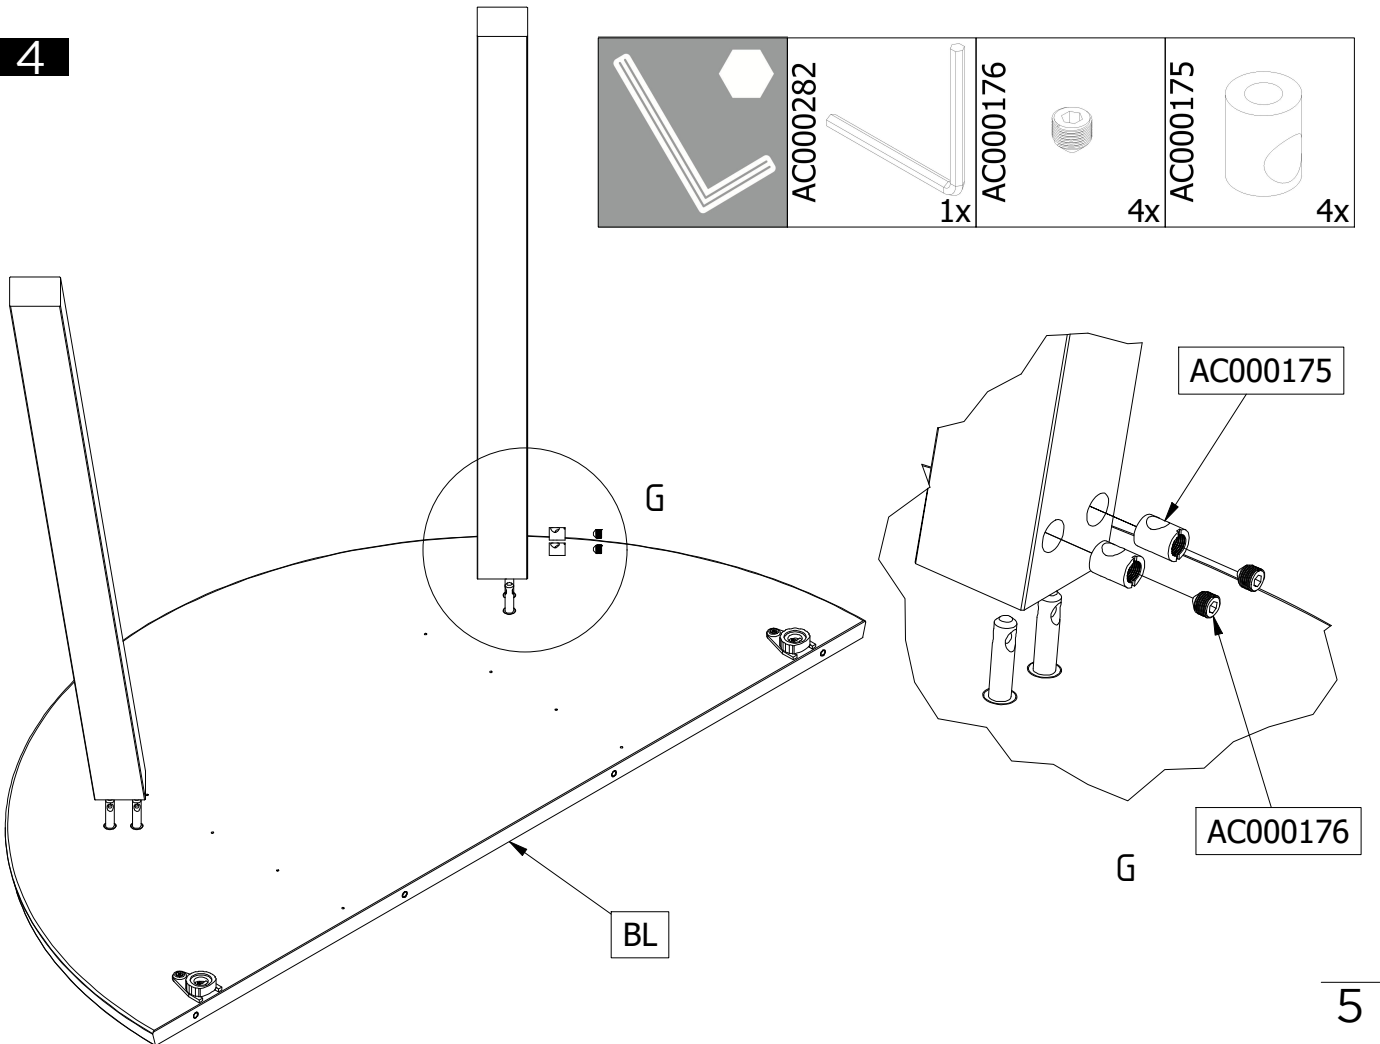

# LANGE JAN UITSCHUIFBARE EETTAFEL ROND

ESSTISCH AUSZIEHBAR  
TABLE À MANGER EXTENSIBLE  
EXTENDABLE DINING TABLE

1	SW 5	AC000282	
8	M8x37mm	AC000174	
40	4x16mm	AC000204	
2	740mm	AC000828	
12	8x12/22	AC001008	
6	37x60x16	AC003003-DG	
6	20X60	AC003003-HK	
8	Ø15x19mm	AC000175	
8	M10x10mm SW5	AC000176	

3

4

5

		AC000828		2x	AC000204		16x
--	---	----------	---	----	----------	---	-----

6