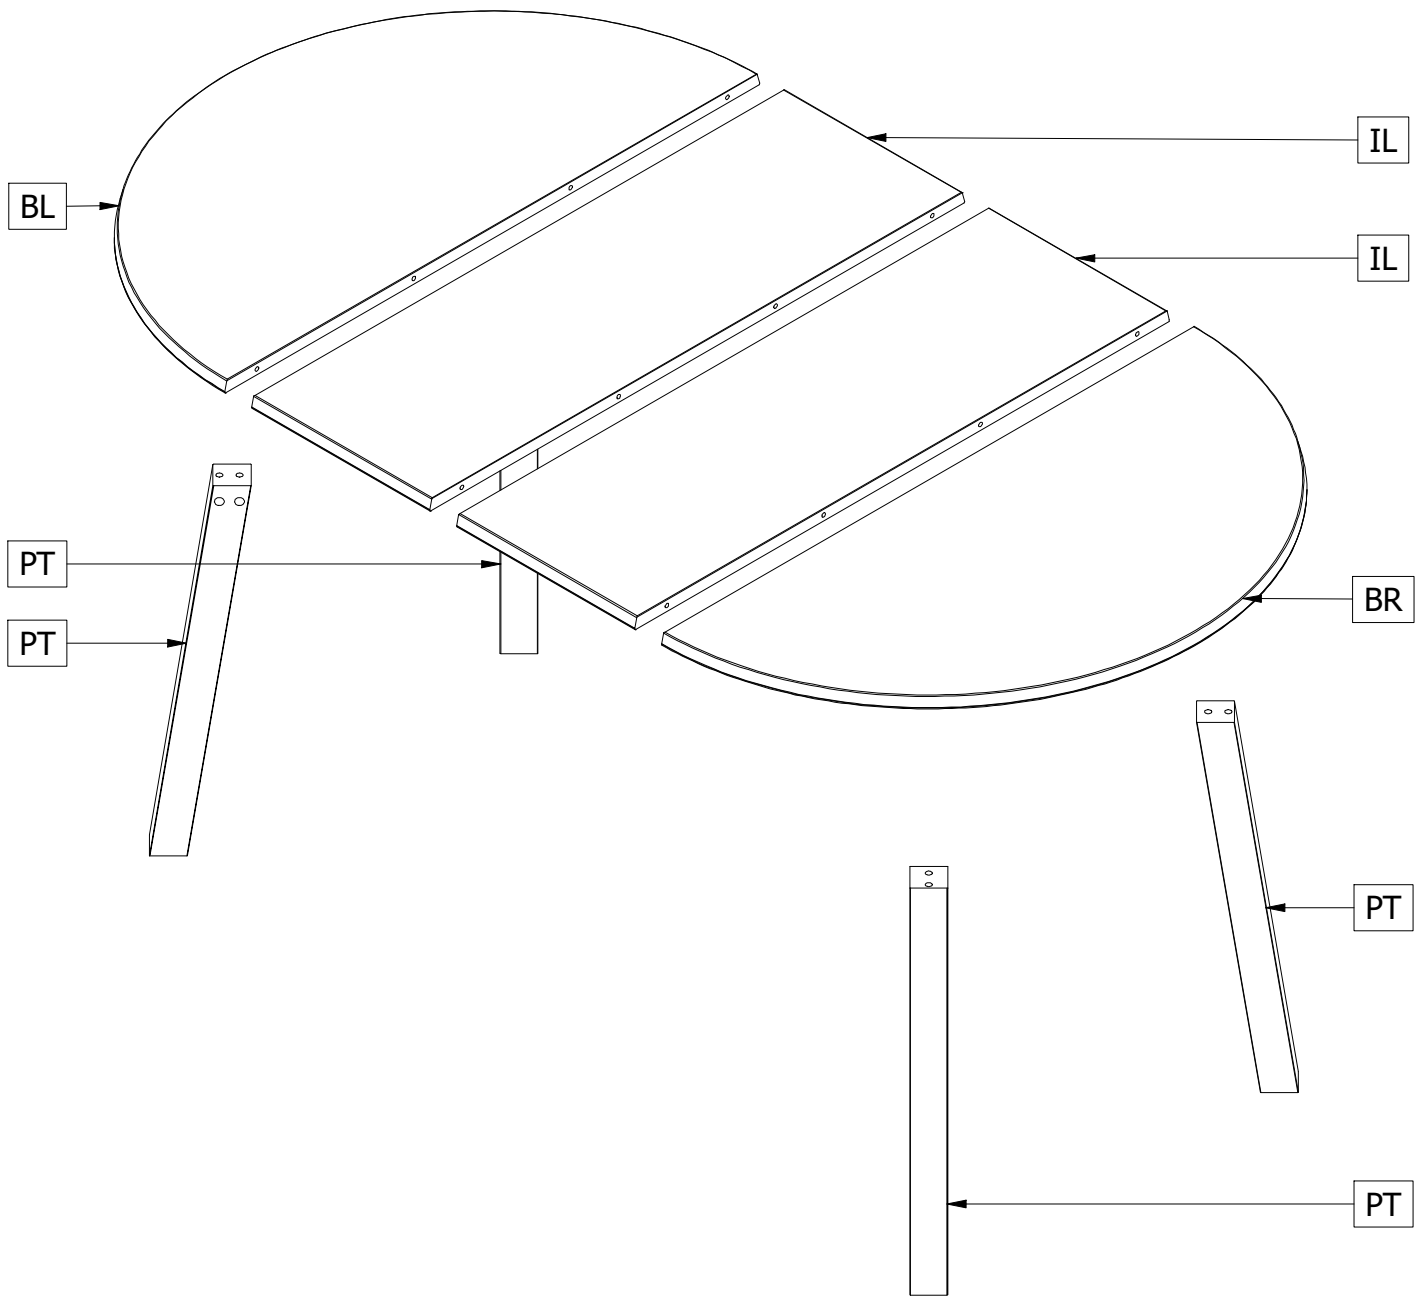

# LANGE JAN UITSCHUIFBARE EETTAFEL ROND

ESSTISCH AUSZIEHBAR  
TABLE À MANGER EXTENSIBLE  
EXTENDABLE DINING TABLE

1	SW 5	AC000282	
8	M8x37mm	AC000174	
40	4x16mm	AC000204	
2	740mm	AC000828	
12	8x12/22	AC001008	
6	37x60x16	AC003003-DG	
6	20X60	AC003003-HK	
8	Ø15x19mm	AC000175	
8	M10x10mm SW5	AC000176	

3

4

5

		AC000828		2x	AC000204		16x
--	---	----------	---	----	----------	---	-----

6