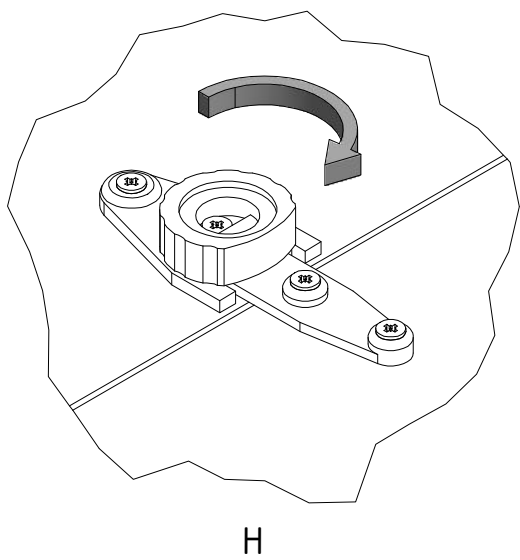

# LANGE JAN UITSCHUIFBARE EETTAFEL ROND

ESSTISCH AUSZIEHBAR  
TABLE À MANGER EXTENSIBLE  
EXTENDABLE DINING TABLE

1	SW 5	AC000282	
8	M8x37mm	AC000174	
40	4x16mm	AC000204	
2	740mm	AC000828	
12	8x12/22	AC001008	
6	37x60x16	AC003003-DG	
6	20X60	AC003003-HK	
8	Ø15x19mm	AC000175	
8	M10x10mm SW5	AC000176	

3

4

5

		AC000828		2x	AC000204		16x
--	---	----------	---	----	----------	---	-----

6