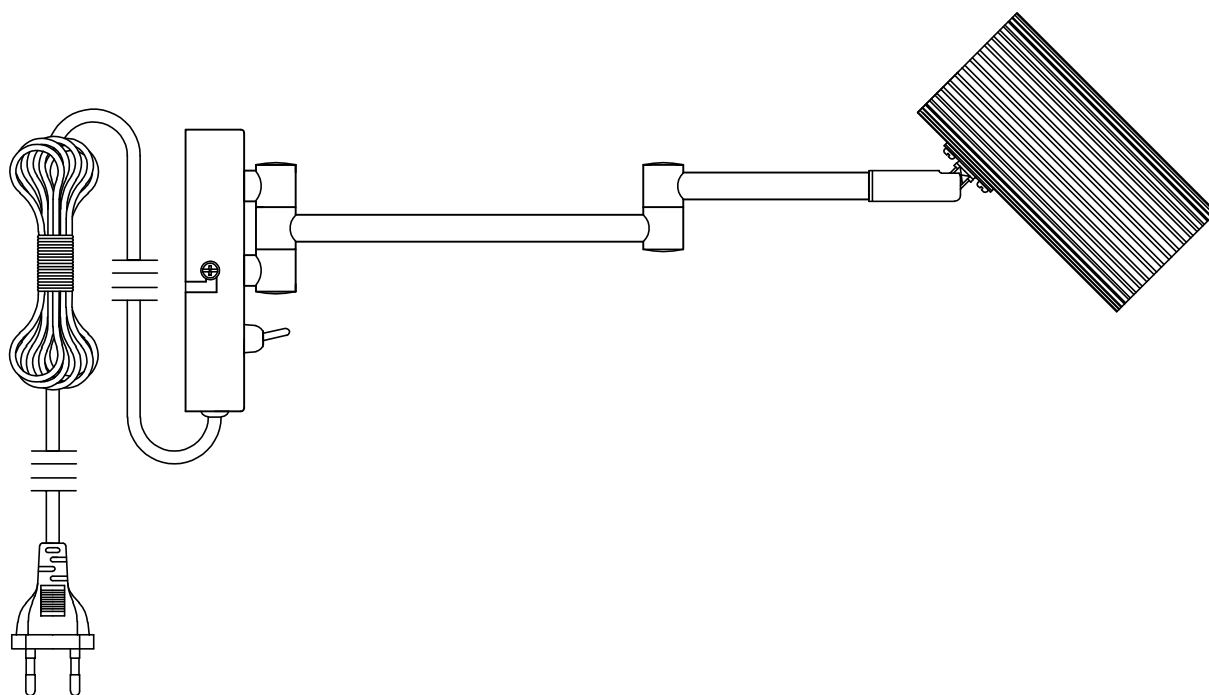

COSTILLA Wall 1L

108461&108468

Markslöjd Intertrade AB
Gränevägen 5 S-511 62 Skene
Sweden
www.markslojd.com