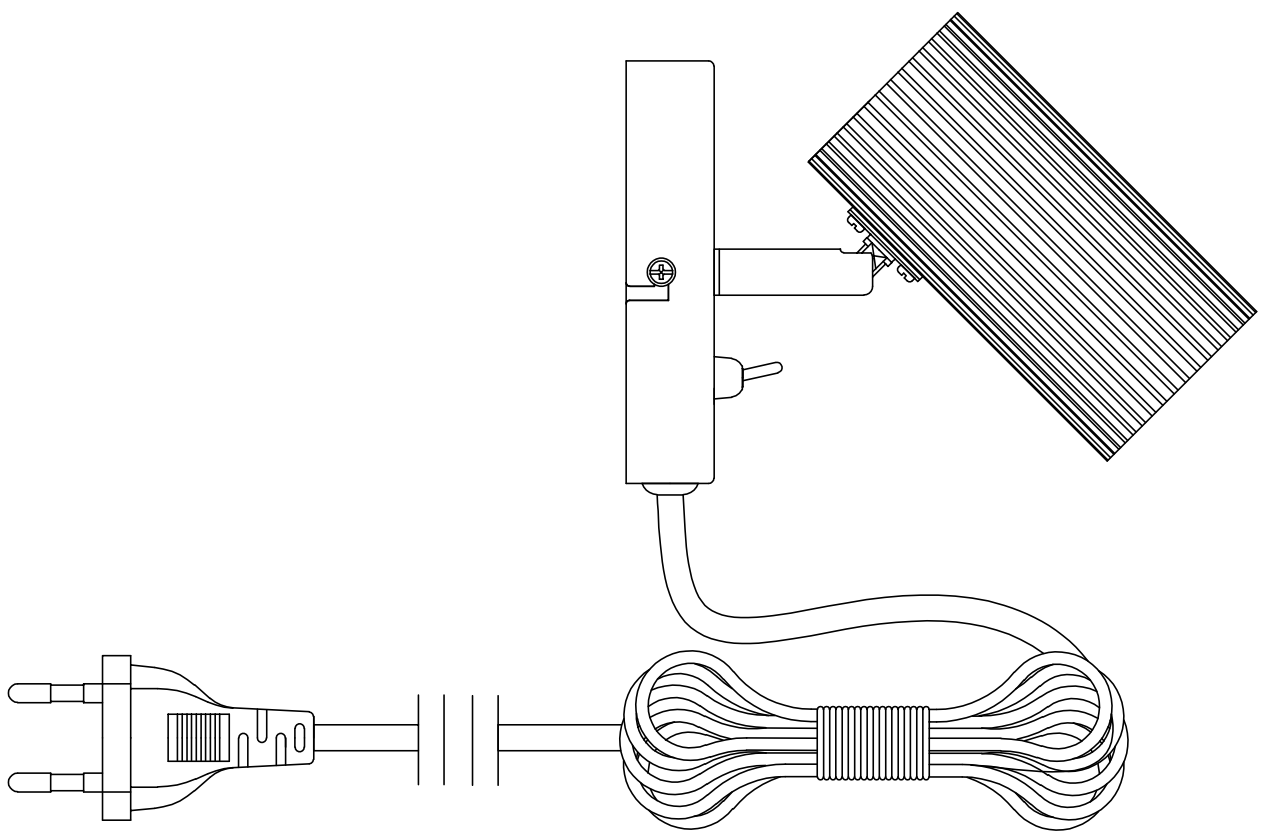

COSTILLA Wall 1L

108460&108467

Markslöjd Intertrade AB
Gränevägen 5 S-511 62 Skene
Sweden
www.markslojd.com