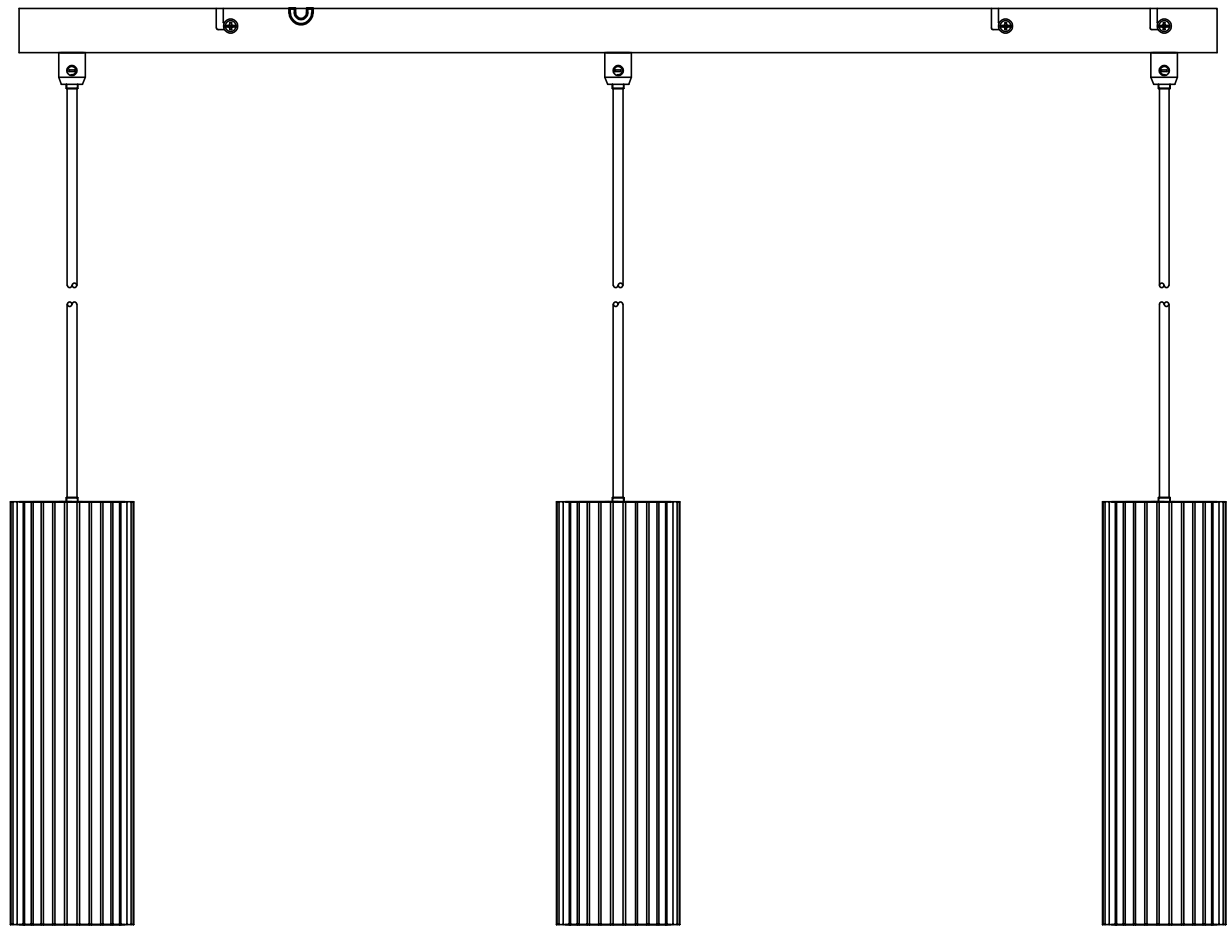

COSTILLA Pendant Straight 3L

108466&108473

Markslöjd Intertrade AB
Gränevägen 5 S-511 62 Skene
Sweden
www.markslojd.com