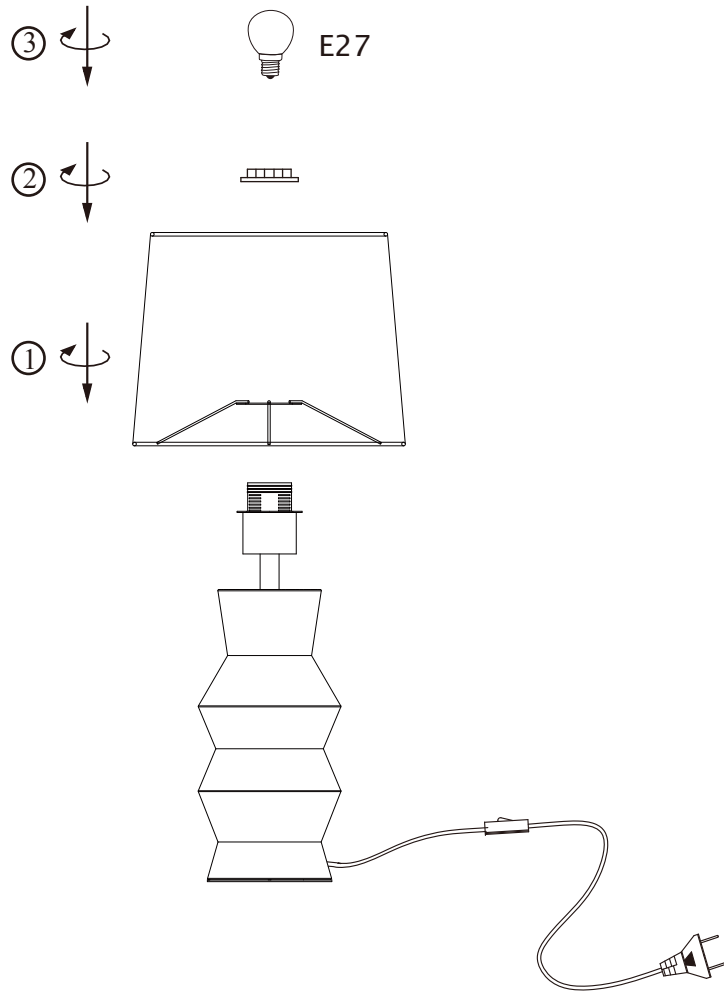

SIENNA

Table 1L

Typ nr: 108447

Art nr: 108447/108448

1.

2.

Markslöjd AB
Gränevägen 5 S-511 62 Skene
Sweden
www.markslöjd.com

www.markslöjd.se