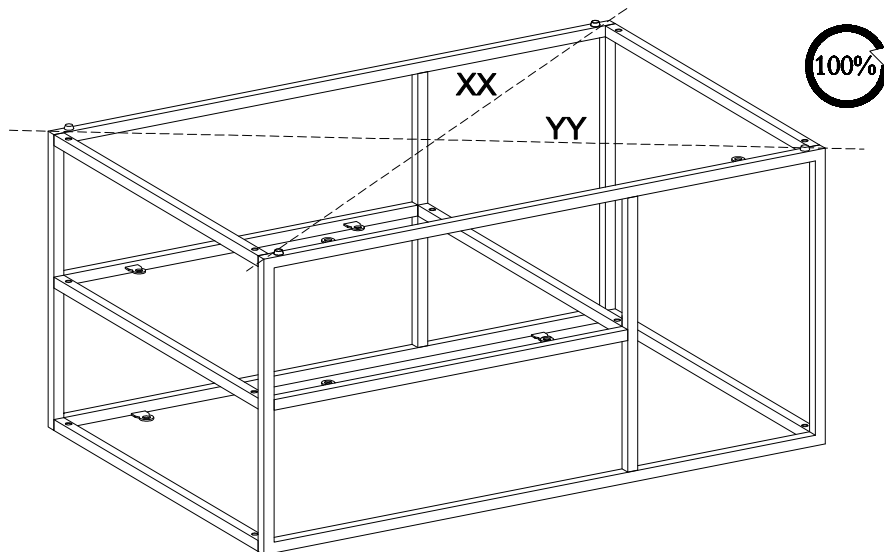

1

A x 12 M6 x 10	C x 1

2

C x 1

XX=YY