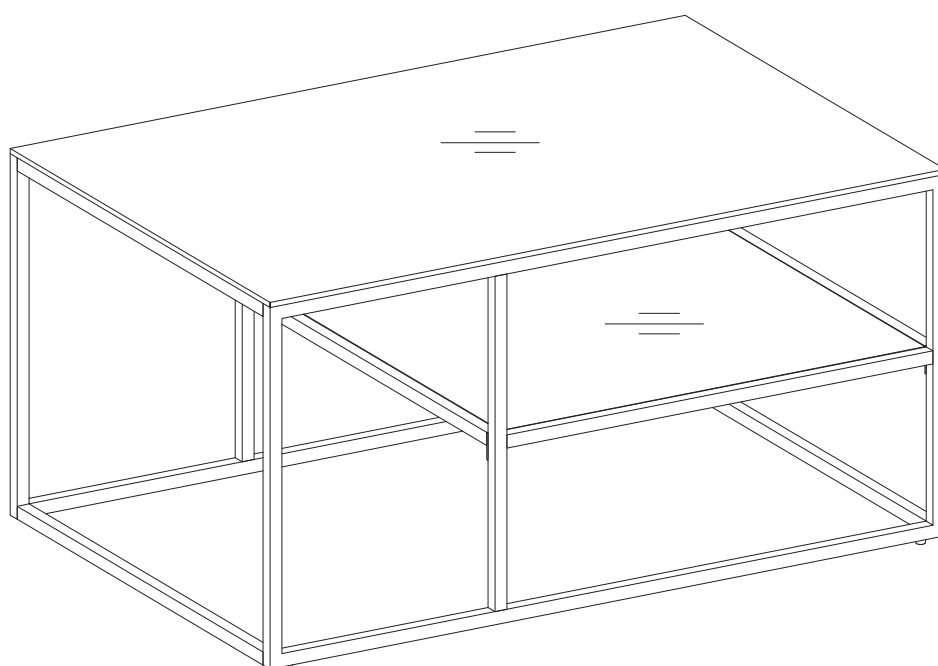

ALISMA - coffee table

25/01/2021

			✓
1	1	900*600*6	
2	1	564*564*6	
3	1	898*442*51	
4	1	898*442*51	
5	6	16*16*566	

A x 12  M6 x 10	B x 8  Ø30	C x 1 
----------------------------------------------------------------------------------------------------------------------	-----------------------------------------------------------------------------------------------------------------	---------------------------------------------------------------------------------------------------

1

A x 12  M6 x 10	C x 1 
--------------------------------------------------------------------------------------------------------	--------------------------------------------------------------------------------------------