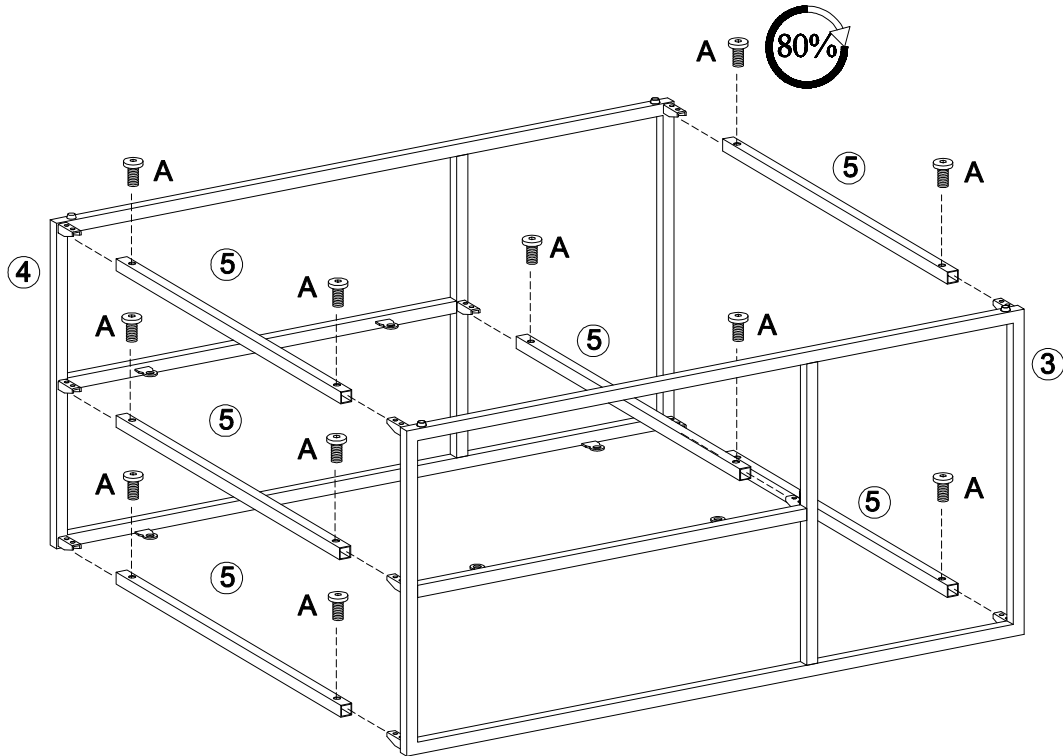

ALISMA - coffee table

25/01/2021

			✓
1	1	900*600*6	
2	1	564*564*6	
3	1	898*442*51	
4	1	898*442*51	
5	6	16*16*566	

A x 12  M6 x 10	B x 8  Ø30	C x 1 
----------------------------------------------------------------------------------------------------------------------	-----------------------------------------------------------------------------------------------------------------	---------------------------------------------------------------------------------------------------

1

A x 12  M6 x 10	C x 1 
--------------------------------------------------------------------------------------------------------	--------------------------------------------------------------------------------------------