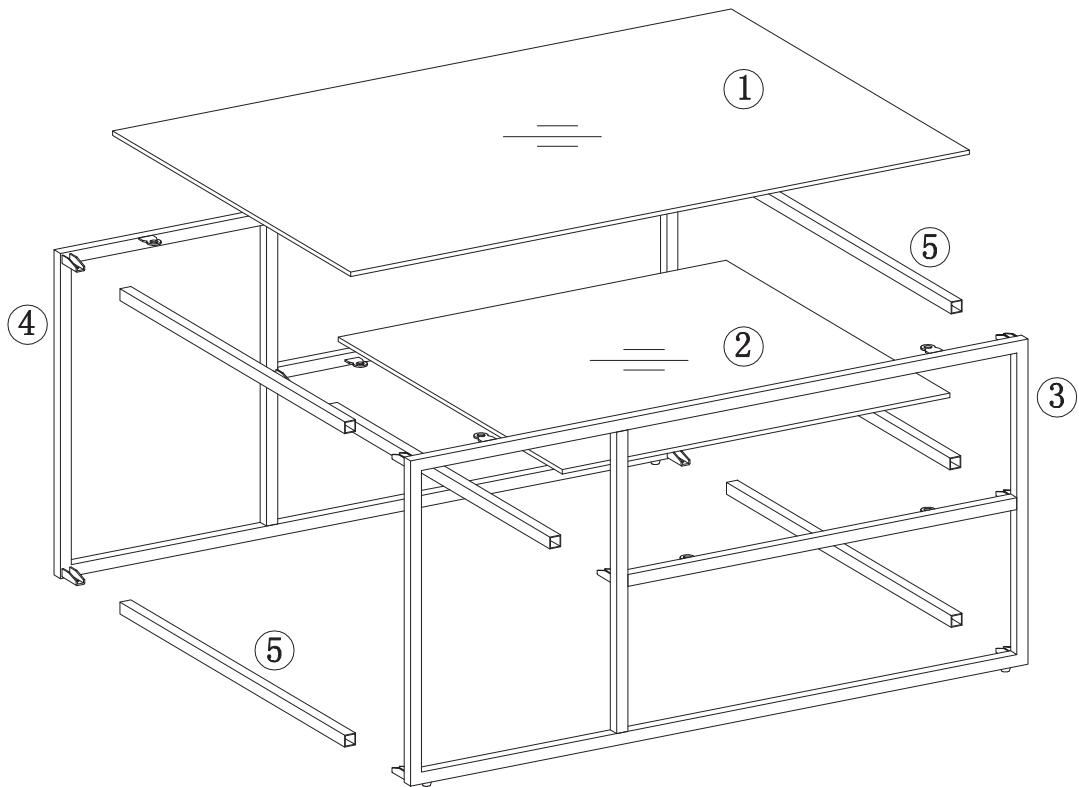

ALISMA - coffee table

25/01/2021

			✓
1	1	900*600*6	
2	1	564*564*6	
3	1	898*442*51	
4	1	898*442*51	
5	6	16*16*566	

A x 12  M6 x 10	B x 8  Ø30	C x 1 
----------------------------------------------------------------------------------------------------------------------	-----------------------------------------------------------------------------------------------------------------	---------------------------------------------------------------------------------------------------

1

A x 12  M6 x 10	C x 1 
--------------------------------------------------------------------------------------------------------	--------------------------------------------------------------------------------------------