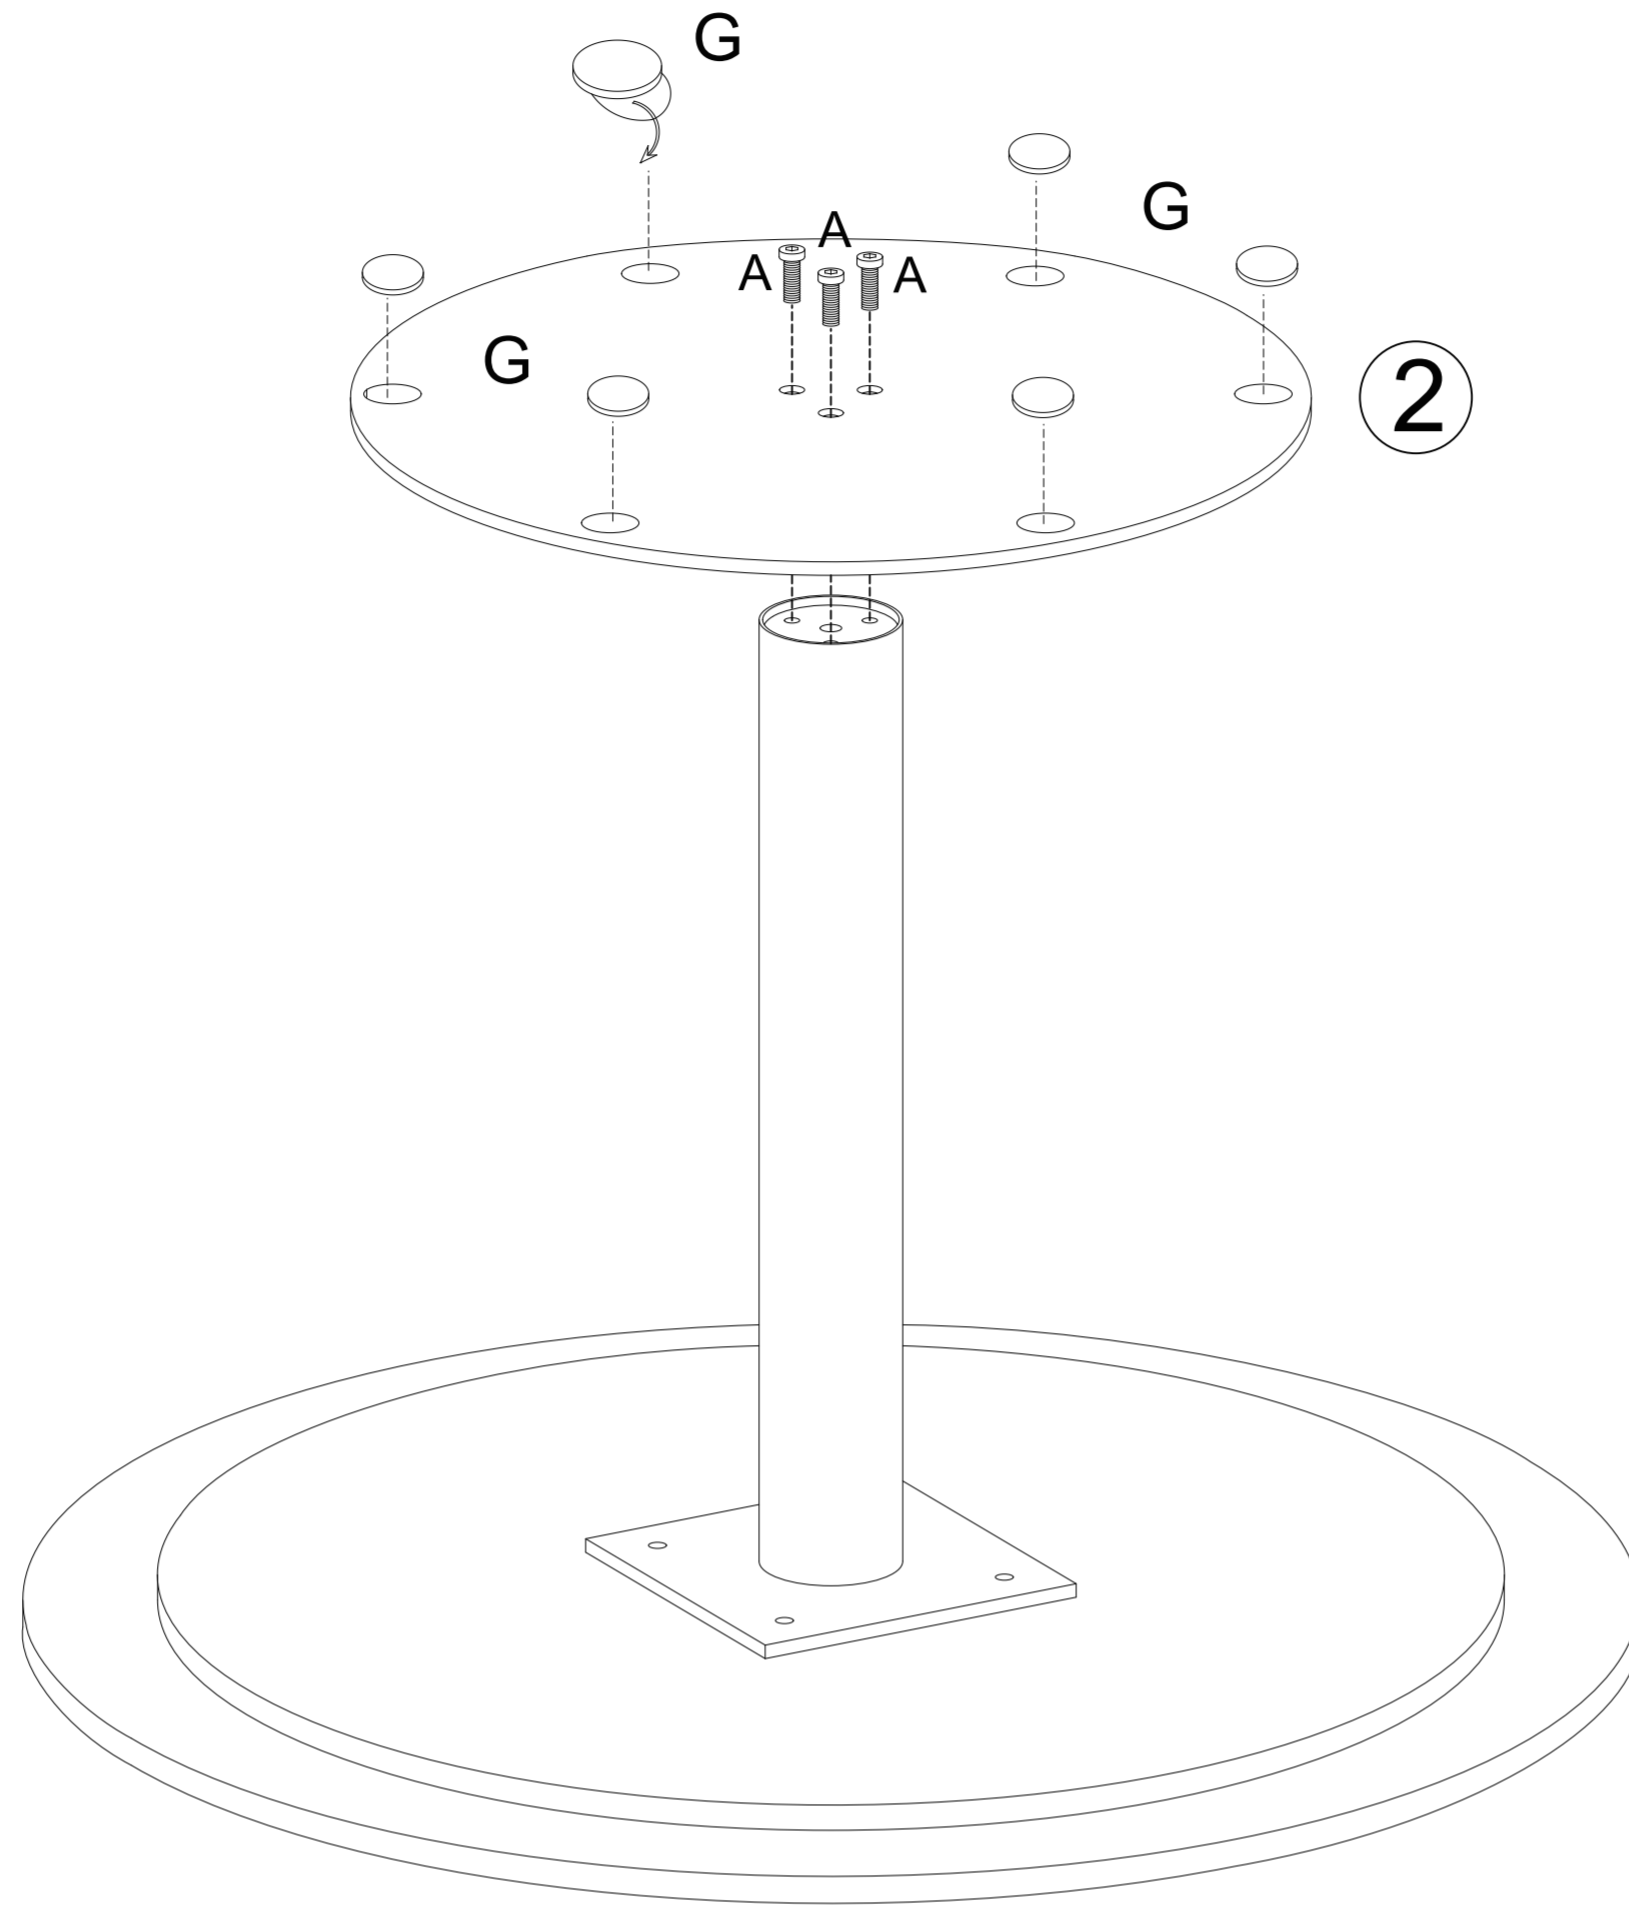

# CORB Y-dining table

			✓
①	1	Ø800 x 31	
②	1	Ø535 x 8	
③	1	Ø80 x 698	
④	1	200 x 200 x 8	

<p><b>A x 3</b></p>  <p><b>M8 x 25</b></p>	<p><b>B x 7</b></p>  <p><b>M8 x 25</b></p>	<p><b>C x 7</b></p>  <p><b>Ø16 x 2.0</b></p>
<p><b>D x 7</b></p>  <p><b>Ø13 x 2.0</b></p>	<p><b>E x 1</b></p>  <p><b>6MM</b></p>	<p><b>F x 1</b></p>  <p><b>5MM</b></p>
<p><b>G x 6</b></p>  <p><b>Ø32 x 5</b></p>		

# 1

B x 3  M8 x 25	C x 3  Ø16 x 2.0	D x 3  Ø13 x 2.0	E x 1  6MM
---	---	--	---

# 2

B x 4  M8 x 25	C x 4  Ø16 x 2.0	D x 4  Ø13 x 2.0	E x 1  6MM
---	---	--	---

# 3

A x 3  M8 x 25	F x 1  5MM	G x 6  Ø32 x 5
---	---	--