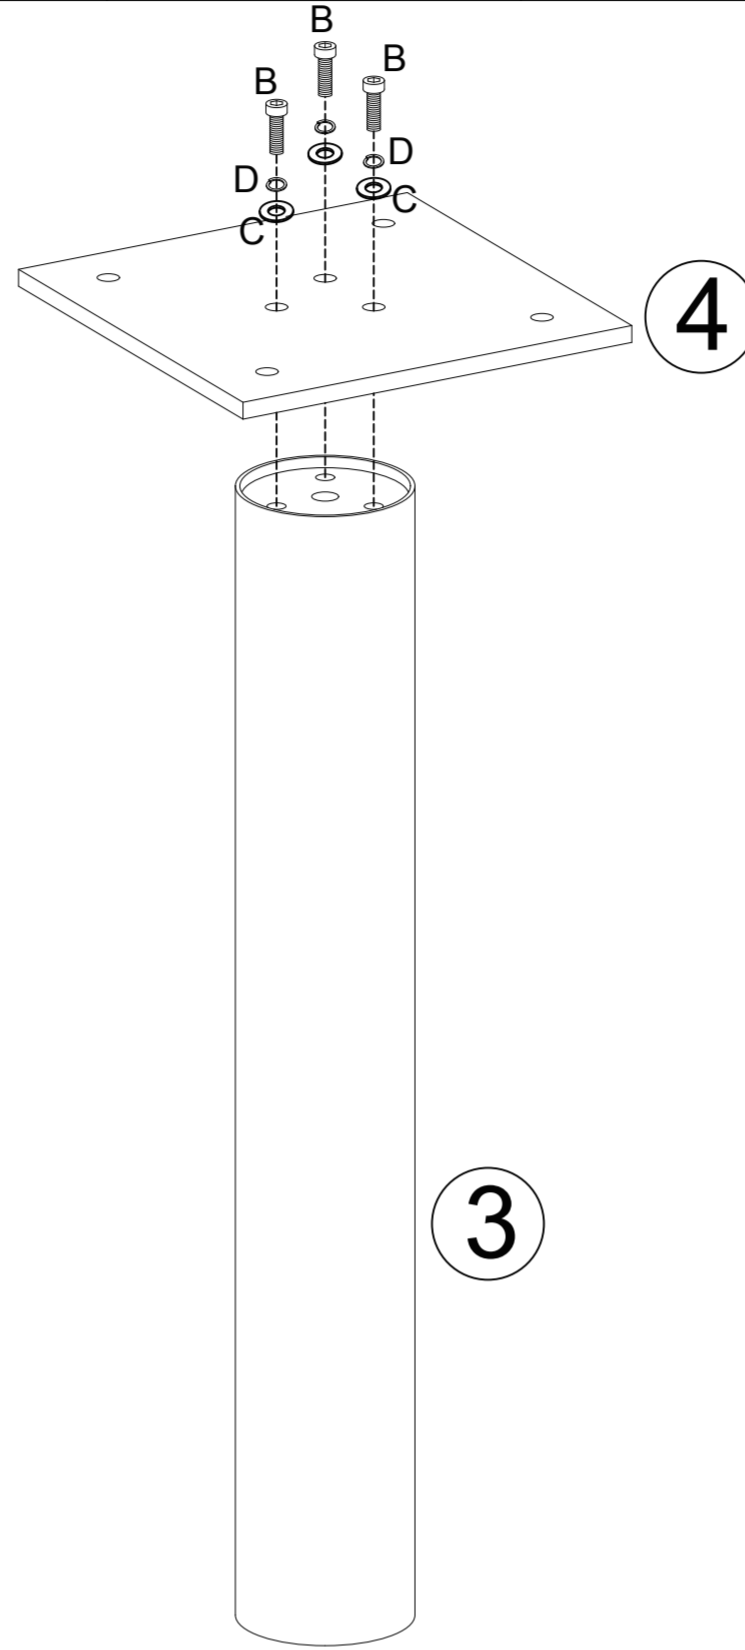

# CORB Y-dining table

			✓
①	1	Ø800 x 31	
②	1	Ø535 x 8	
③	1	Ø80 x 698	
④	1	200 x 200 x 8	

<p><b>A x 3</b></p>  <p><b>M8 x 25</b></p>	<p><b>B x 7</b></p>  <p><b>M8 x 25</b></p>	<p><b>C x 7</b></p>  <p><b>Ø16 x 2.0</b></p>
<p><b>D x 7</b></p>  <p><b>Ø13 x 2.0</b></p>	<p><b>E x 1</b></p>  <p><b>6MM</b></p>	<p><b>F x 1</b></p>  <p><b>5MM</b></p>
<p><b>G x 6</b></p>  <p><b>Ø32 x 5</b></p>		

# 1

B x 3  M8 x 25	C x 3  Ø16 x 2.0	D x 3  Ø13 x 2.0	E x 1  6MM
---	---	--	---

# 2

B x 4  M8 x 25	C x 4  Ø16 x 2.0	D x 4  Ø13 x 2.0	E x 1  6MM
---	---	--	---

# 3

A x 3  M8 x 25	F x 1  5MM	G x 6  Ø32 x 5
---	---	--