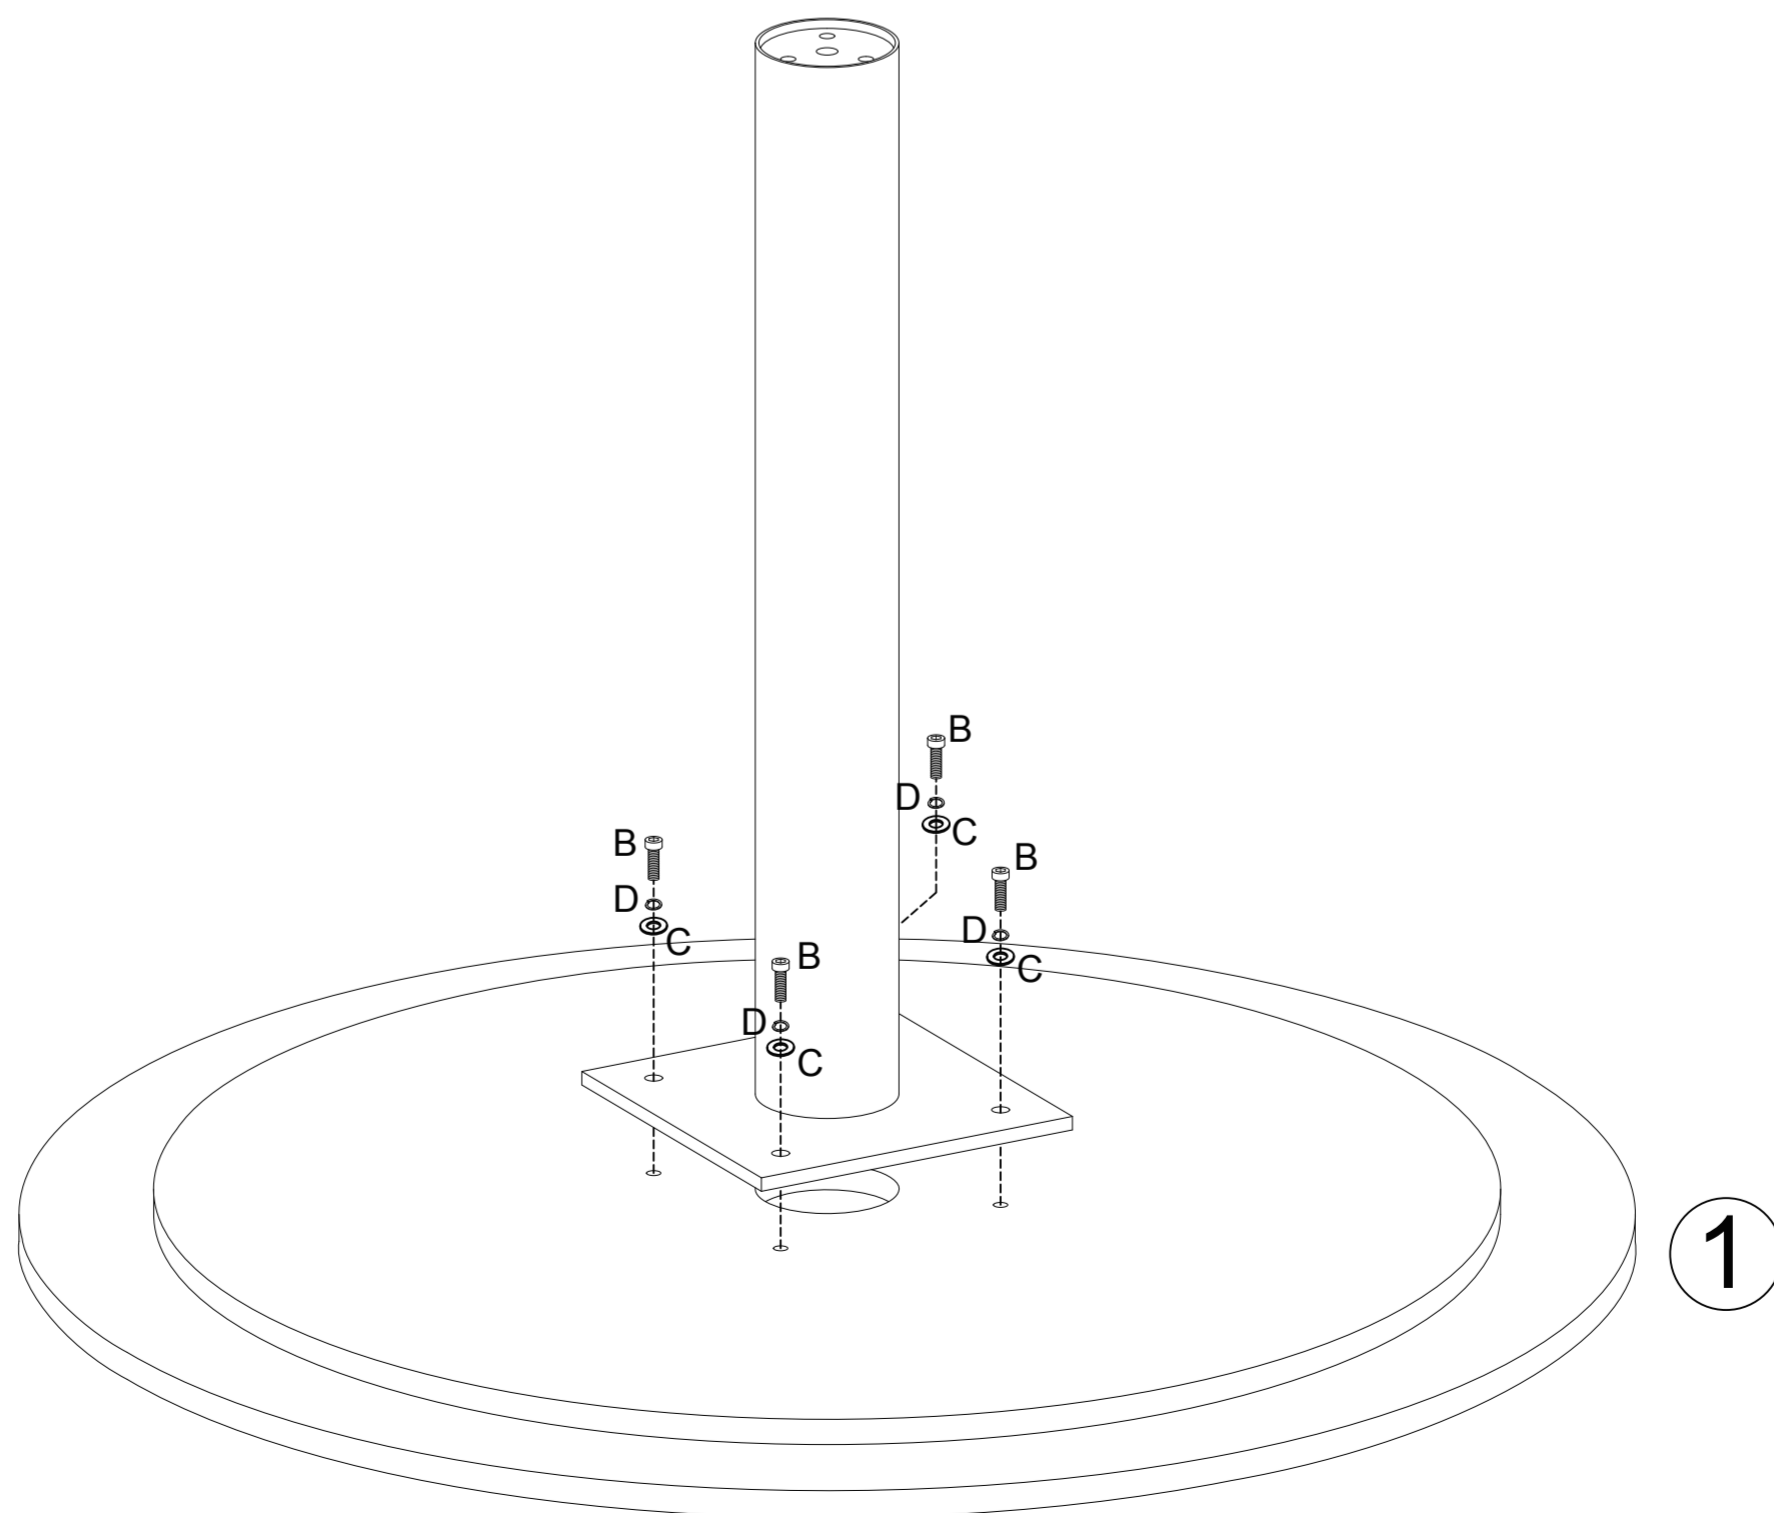

# CORB Y-dining table

			✓
①	1	Ø800 x 31	
②	1	Ø535 x 8	
③	1	Ø80 x 698	
④	1	200 x 200 x 8	

<p><b>A x 3</b></p>  <p><b>M8 x 25</b></p>	<p><b>B x 7</b></p>  <p><b>M8 x 25</b></p>	<p><b>C x 7</b></p>  <p><b>Ø16 x 2.0</b></p>
<p><b>D x 7</b></p>  <p><b>Ø13 x 2.0</b></p>	<p><b>E x 1</b></p>  <p><b>6MM</b></p>	<p><b>F x 1</b></p>  <p><b>5MM</b></p>
<p><b>G x 6</b></p>  <p><b>Ø32 x 5</b></p>		

# 1

B x 3  M8 x 25	C x 3  Ø16 x 2.0	D x 3  Ø13 x 2.0	E x 1  6MM
---	---	--	---

# 2

B x 4  M8 x 25	C x 4  Ø16 x 2.0	D x 4  Ø13 x 2.0	E x 1  6MM
---	---	--	---

# 3

A x 3  M8 x 25	F x 1  5MM	G x 6  Ø32 x 5
---	---	--