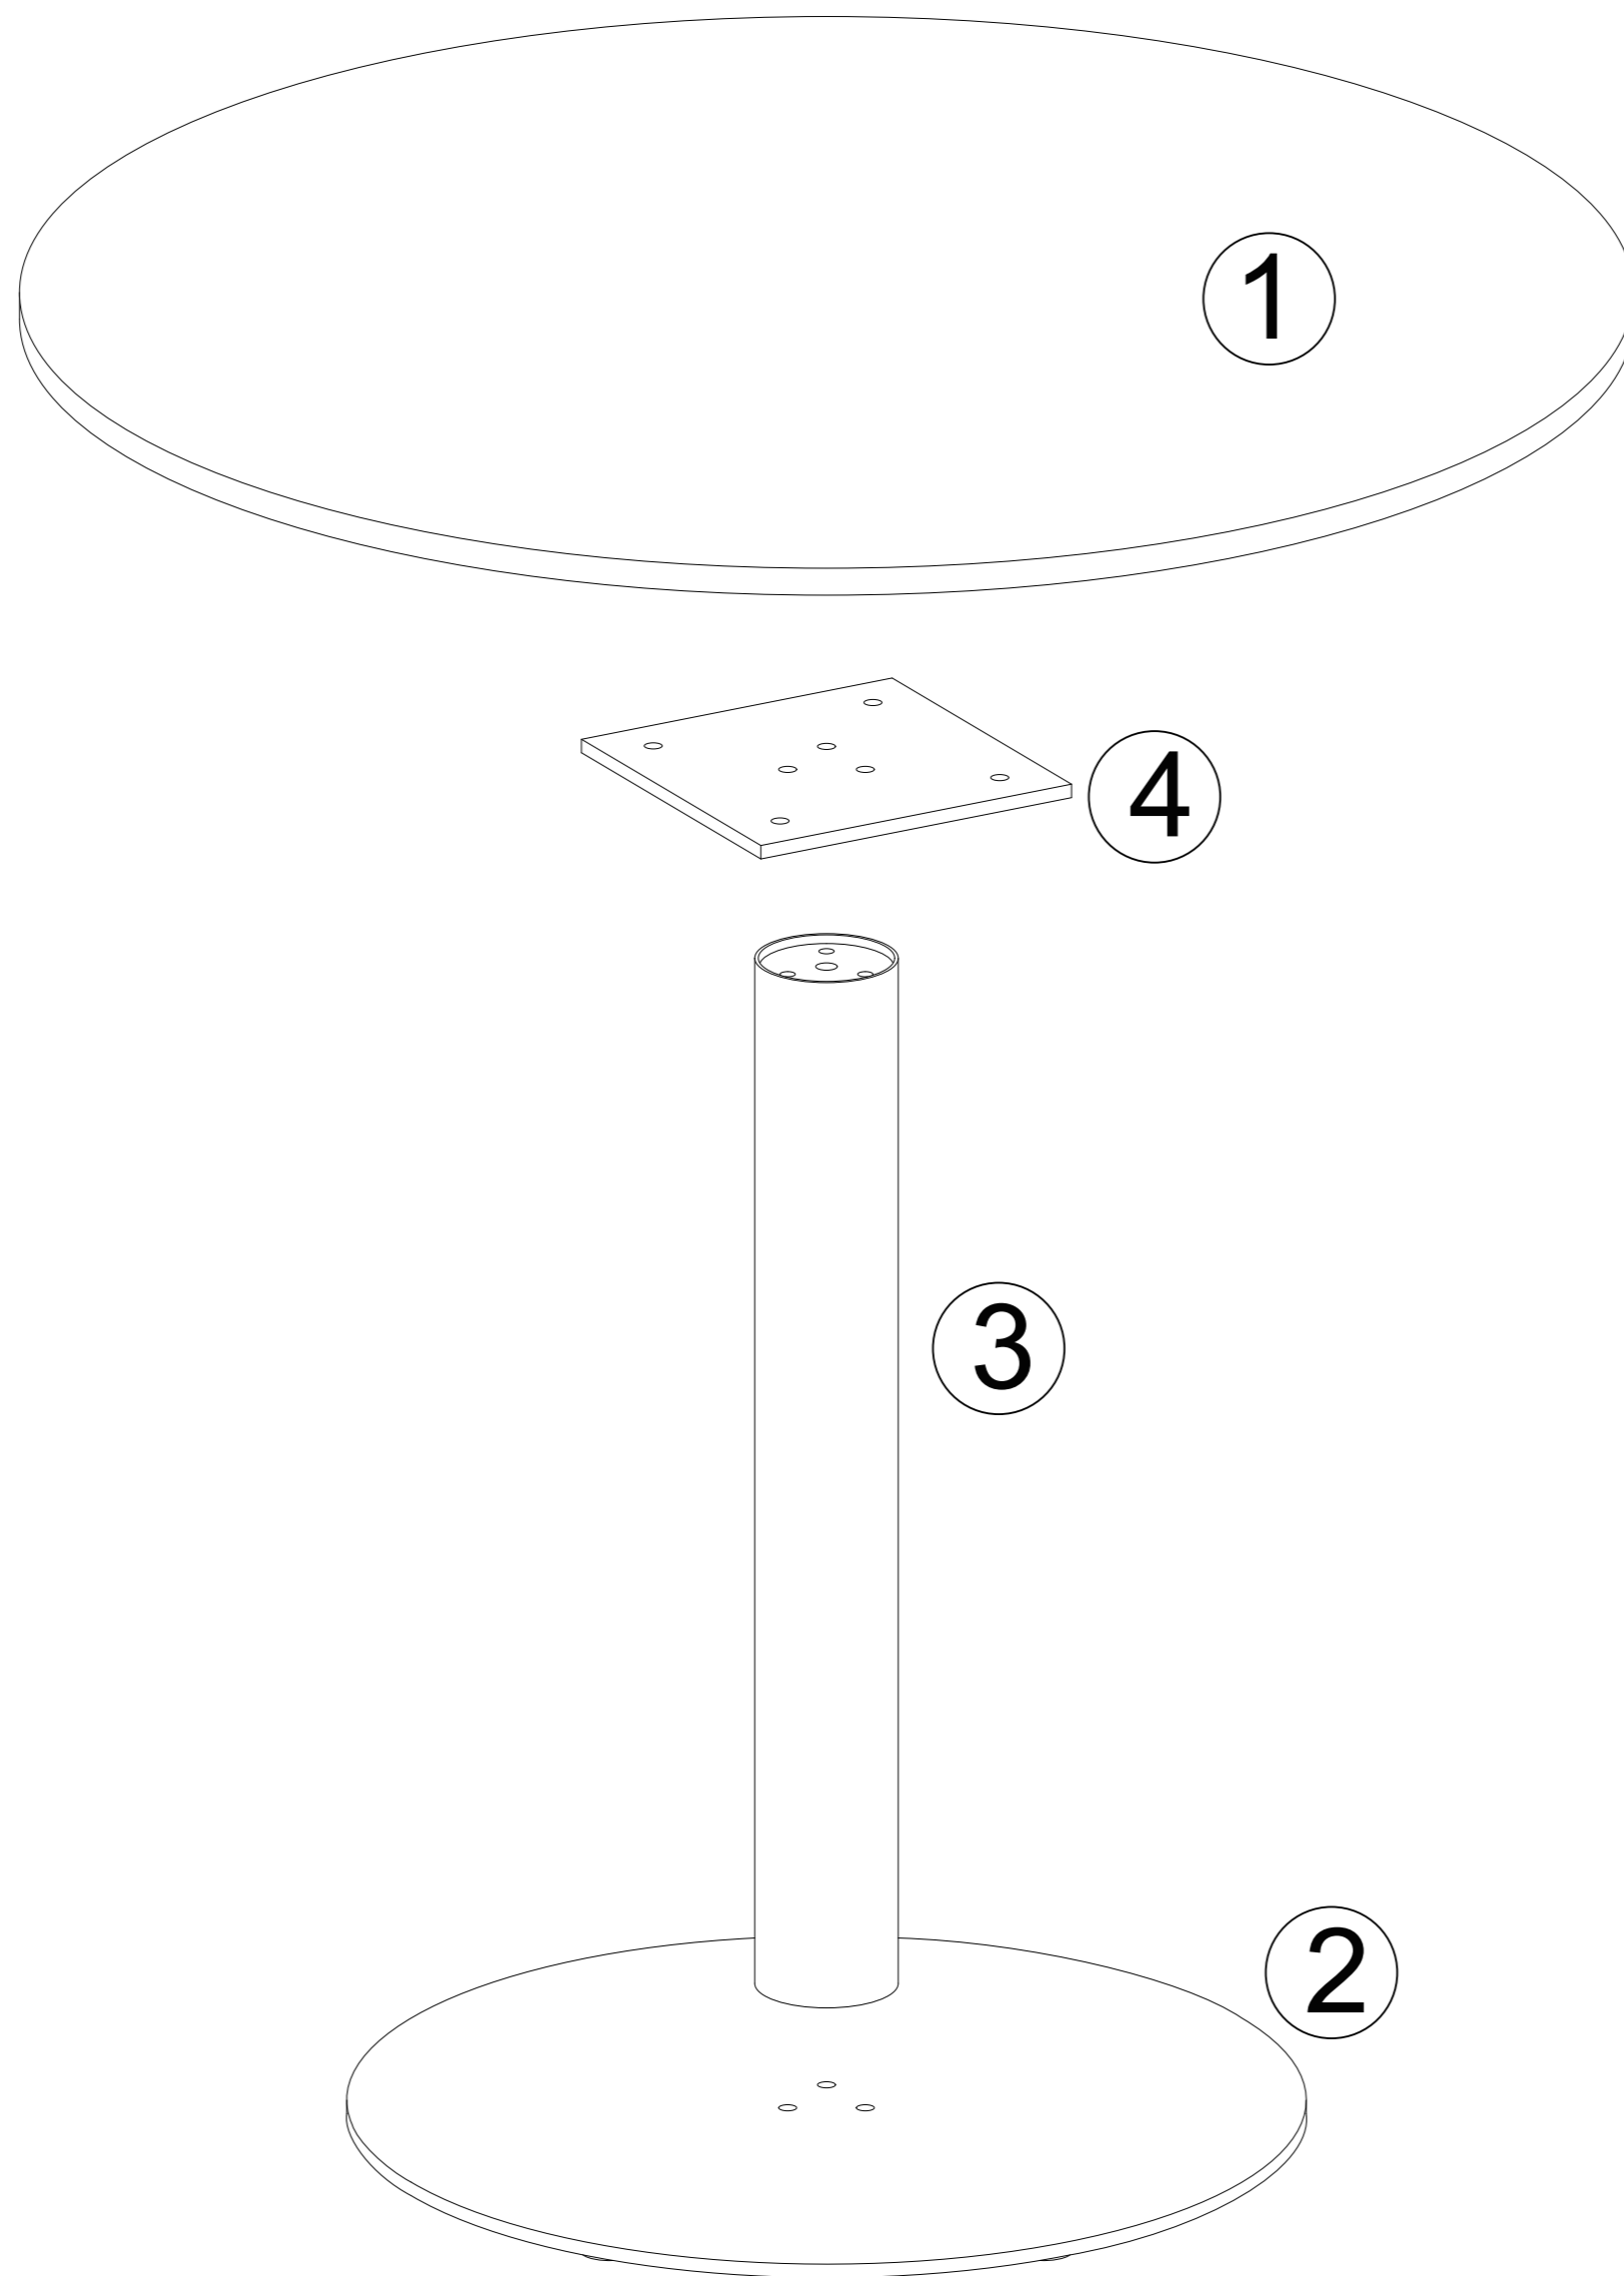

# CORB Y-dining table

			✓
①	1	Ø800 x 31	
②	1	Ø535 x 8	
③	1	Ø80 x 698	
④	1	200 x 200 x 8	

<p><b>A x 3</b></p>  <p><b>M8 x 25</b></p>	<p><b>B x 7</b></p>  <p><b>M8 x 25</b></p>	<p><b>C x 7</b></p>  <p><b>Ø16 x 2.0</b></p>
<p><b>D x 7</b></p>  <p><b>Ø13 x 2.0</b></p>	<p><b>E x 1</b></p>  <p><b>6MM</b></p>	<p><b>F x 1</b></p>  <p><b>5MM</b></p>
<p><b>G x 6</b></p>  <p><b>Ø32 x 5</b></p>		

# 1

B x 3  M8 x 25	C x 3  Ø16 x 2.0	D x 3  Ø13 x 2.0	E x 1  6MM
---	---	--	---

# 2

B x 4  M8 x 25	C x 4  Ø16 x 2.0	D x 4  Ø13 x 2.0	E x 1  6MM
---	---	--	---

# 3

A x 3  M8 x 25	F x 1  5MM	G x 6  Ø32 x 5
---	---	--