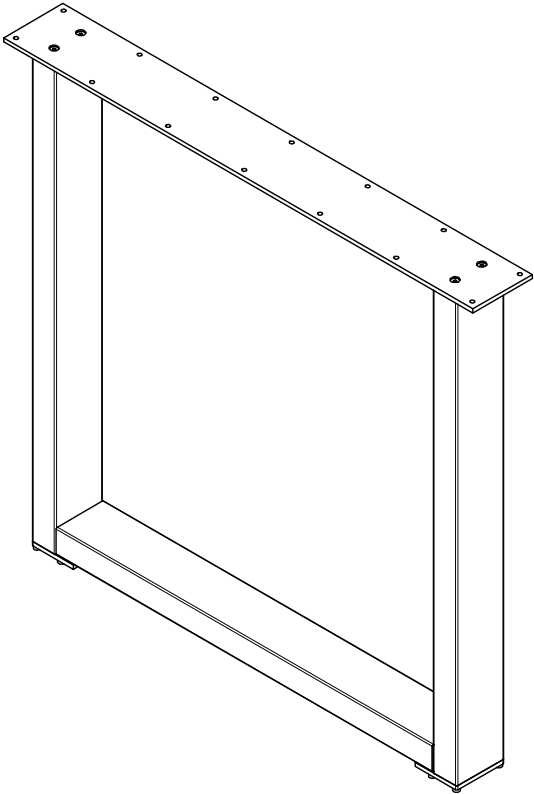

# TABLO TAFELBLAD NATUREL CURVED 200X90

TISCHPLATTE - PLATEAU DE TABLE - TABLE TOP

**wood** MADE BY

1

2

**SOCIAL MEDIA**

We zijn benieuwd naar het resultaat! Mocht je het met ons willen delen, gebruik #WOOOD op social media.  
We are curious about the result! Would you like to share it with us? Use #WOOOD on social media.  
Wir sind gespannt auf das Ergebnis! Möchten Sie es mit uns teilen? Benutzen Sie #WOOOD in Social Media.  
Nous sommes impatient de connaître le résultat. Souhaitez-vous le partager avec nous? Utilisez #WOOOD sur les médias sociaux.