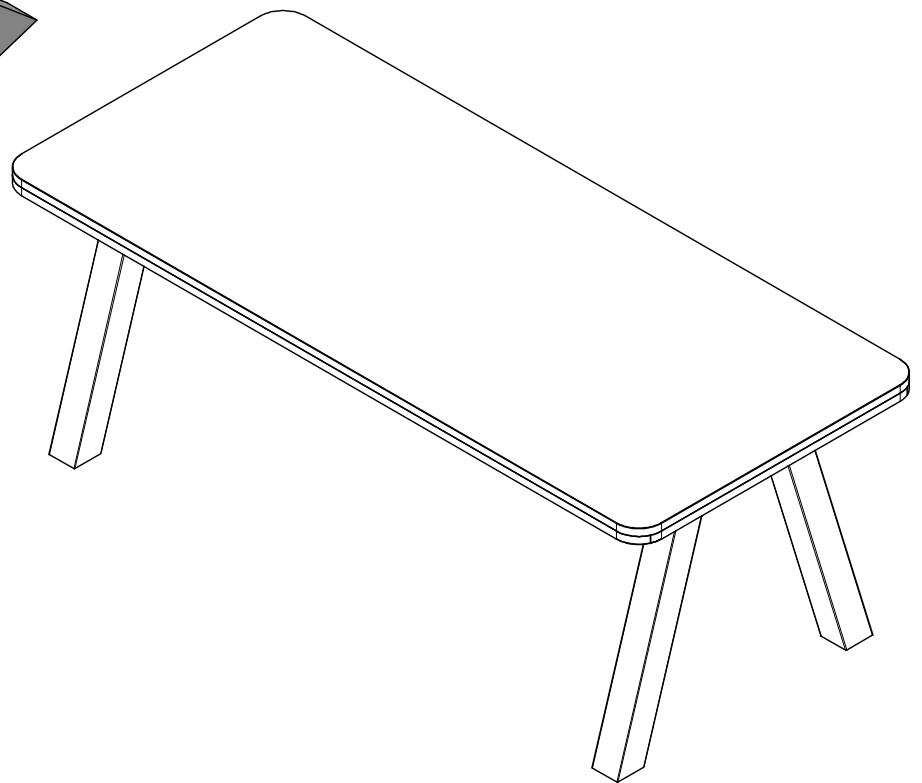

# TABLO TAFELBLAD NATUREL CURVED 200X90

TISCHPLATTE - PLATEAU DE TABLE - TABLE TOP

**wood** MADE BY

1

2

**SOCIAL MEDIA**

We zijn benieuwd naar het resultaat! Mocht je het met ons willen delen, gebruik #WOOOD op social media.  
We are curious about the result! Would you like to share it with us? Use #WOOOD on social media.  
Wir sind gespannt auf das Ergebnis! Möchten Sie es mit uns teilen? Benutzen Sie #WOOOD in Social Media.  
Nous sommes impatient de connaître le résultat. Souhaitez-vous le partager avec nous? Utilisez #WOOOD sur les médias sociaux.