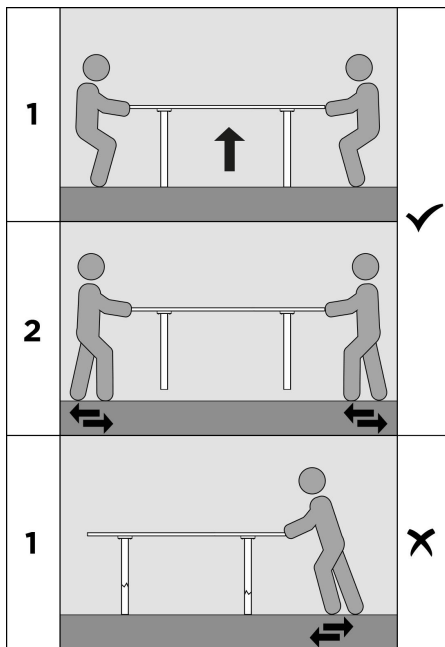

# TABLO TAFELBLAD NATUREL CURVED 200X90

TISCHPLATTE - PLATEAU DE TABLE - TABLE TOP

**wood** MADE BY

1

2

**SOCIAL MEDIA**

We zijn benieuwd naar het resultaat! Mocht je het met ons willen delen, gebruik #WOOOD op social media.  
We are curious about the result! Would you like to share it with us? Use #WOOOD on social media.  
Wir sind gespannt auf das Ergebnis! Möchten Sie es mit uns teilen? Benutzen Sie #WOOOD in Social Media.  
Nous sommes impatient de connaître le résultat. Souhaitez-vous le partager avec nous? Utilisez #WOOOD sur les médias sociaux.