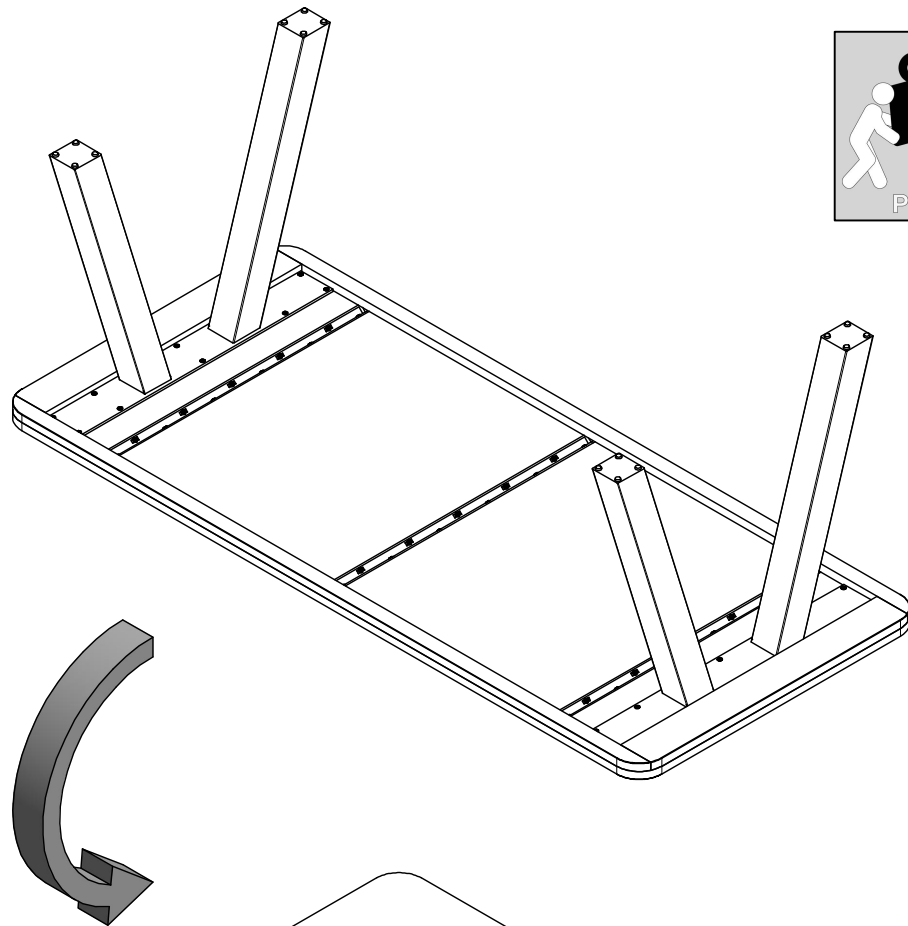

# TABLO TAFELBLAD NATUREL CURVED 200X90

TISCHPLATTE - PLATEAU DE TABLE - TABLE TOP

**wood** MADE BY

1

2

**SOCIAL MEDIA**

We zijn benieuwd naar het resultaat! Mocht je het met ons willen delen, gebruik #WOOOD op social media.  
We are curious about the result! Would you like to share it with us? Use #WOOOD on social media.  
Wir sind gespannt auf das Ergebnis! Möchten Sie es mit uns teilen? Benutzen Sie #WOOOD in Social Media.  
Nous sommes impatient de connaître le résultat. Souhaitez-vous le partager avec nous? Utilisez #WOOOD sur les médias sociaux.