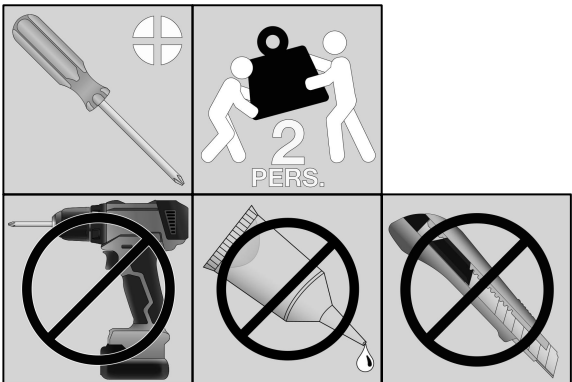

# TABLO TAFELBLAD NATUREL CURVED 200X90

TISCHPLATTE - PLATEAU DE TABLE - TABLE TOP

**wood** MADE BY

1

2

**SOCIAL MEDIA**

We zijn benieuwd naar het resultaat! Mocht je het met ons willen delen, gebruik #WOOOD op social media.  
We are curious about the result! Would you like to share it with us? Use #WOOOD on social media.  
Wir sind gespannt auf das Ergebnis! Möchten Sie es mit uns teilen? Benutzen Sie #WOOOD in Social Media.  
Nous sommes impatient de connaître le résultat. Souhaitez-vous le partager avec nous? Utilisez #WOOOD sur les médias sociaux.