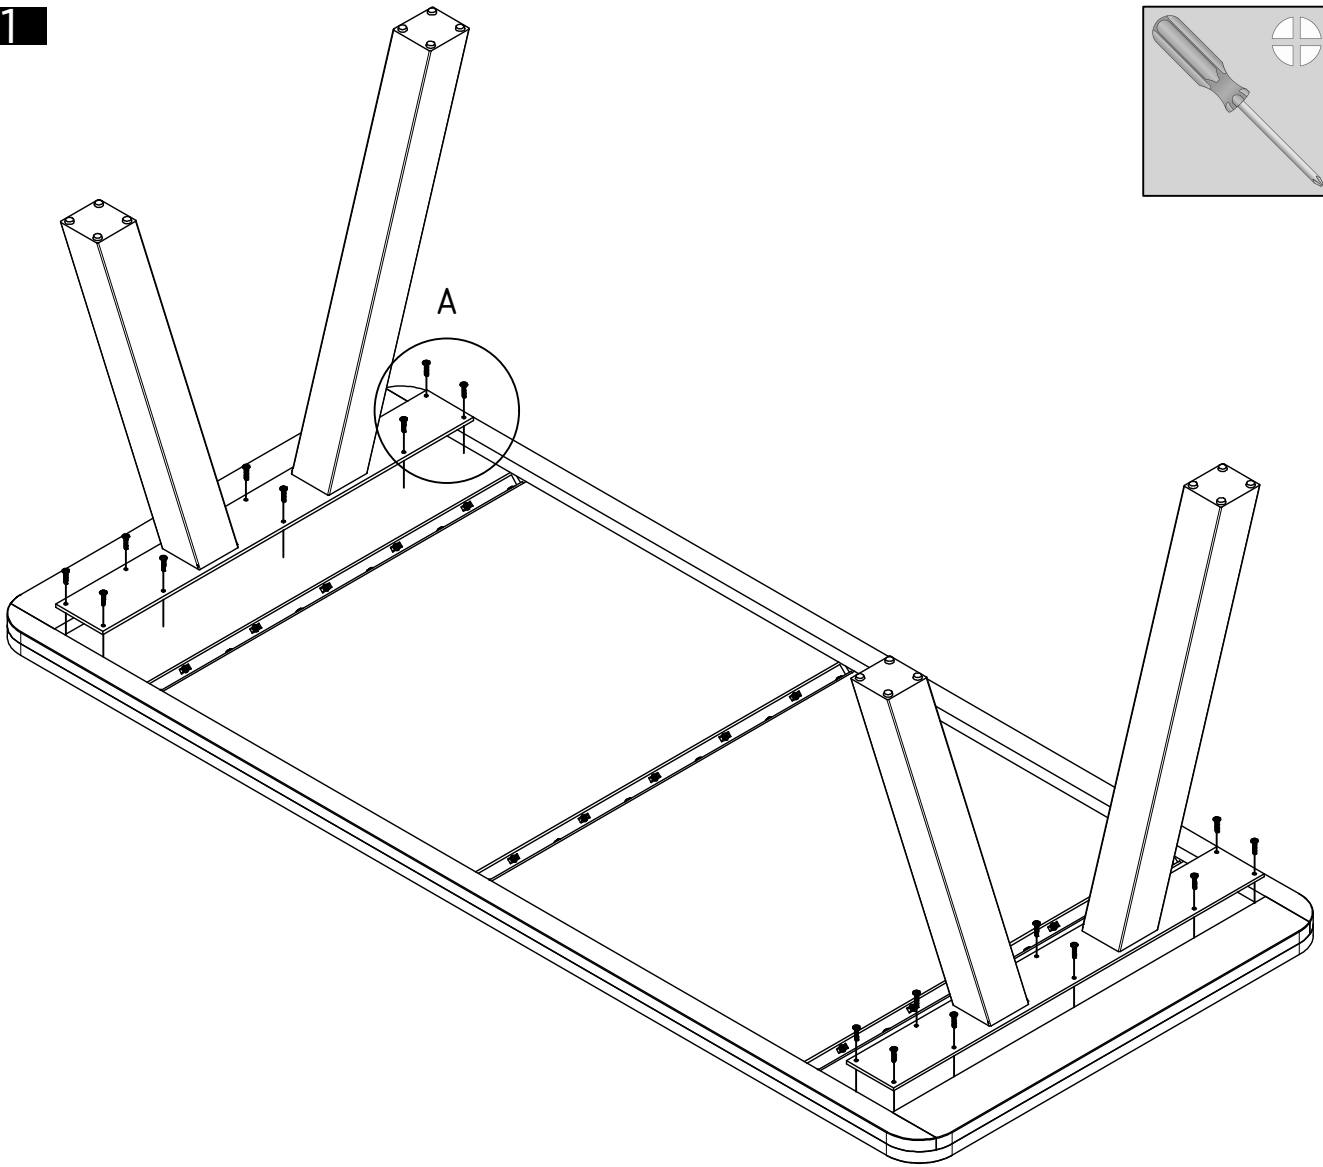

# TABLO TAFELBLAD NATUREL CURVED 200X90

TISCHPLATTE - PLATEAU DE TABLE - TABLE TOP

**wood** MADE BY

1

2

**SOCIAL MEDIA**

We zijn benieuwd naar het resultaat! Mocht je het met ons willen delen, gebruik #WOOOD op social media.  
We are curious about the result! Would you like to share it with us? Use #WOOOD on social media.  
Wir sind gespannt auf das Ergebnis! Möchten Sie es mit uns teilen? Benutzen Sie #WOOOD in Social Media.  
Nous sommes impatient de connaître le résultat. Souhaitez-vous le partager avec nous? Utilisez #WOOOD sur les médias sociaux.