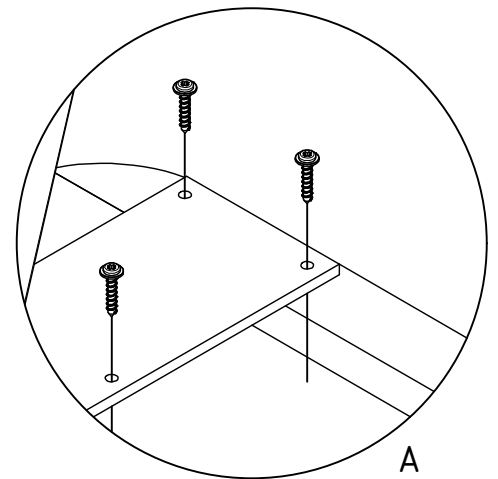

# TABLO TAFELBLAD NATUREL CURVED 200X90

TISCHPLATTE - PLATEAU DE TABLE - TABLE TOP

**wood** MADE BY

1

2

**SOCIAL MEDIA**

We zijn benieuwd naar het resultaat! Mocht je het met ons willen delen, gebruik #WOOOD op social media.  
We are curious about the result! Would you like to share it with us? Use #WOOOD on social media.  
Wir sind gespannt auf das Ergebnis! Möchten Sie es mit uns teilen? Benutzen Sie #WOOOD in Social Media.  
Nous sommes impatient de connaître le résultat. Souhaitez-vous le partager avec nous? Utilisez #WOOOD sur les médias sociaux.