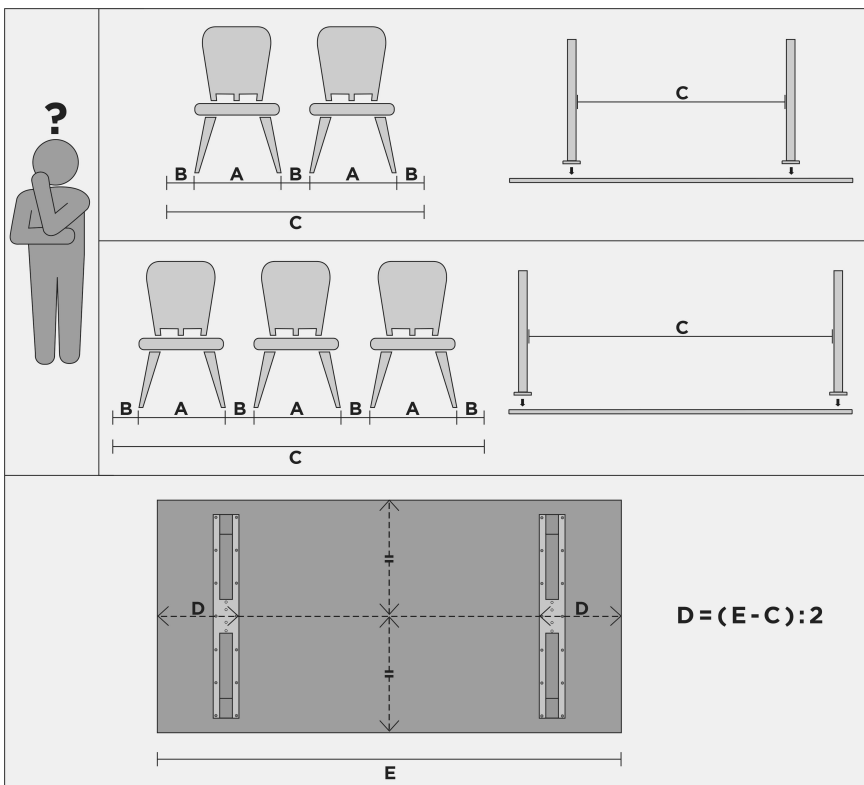

# TABLO TAFELBLAD NATUREL CURVED 200X90

TISCHPLATTE - PLATEAU DE TABLE - TABLE TOP

**wood** MADE BY

1

2

**SOCIAL MEDIA**

We zijn benieuwd naar het resultaat! Mocht je het met ons willen delen, gebruik #WOOOD op social media.  
We are curious about the result! Would you like to share it with us? Use #WOOOD on social media.  
Wir sind gespannt auf das Ergebnis! Möchten Sie es mit uns teilen? Benutzen Sie #WOOOD in Social Media.  
Nous sommes impatient de connaître le résultat. Souhaitez-vous le partager avec nous? Utilisez #WOOOD sur les médias sociaux.