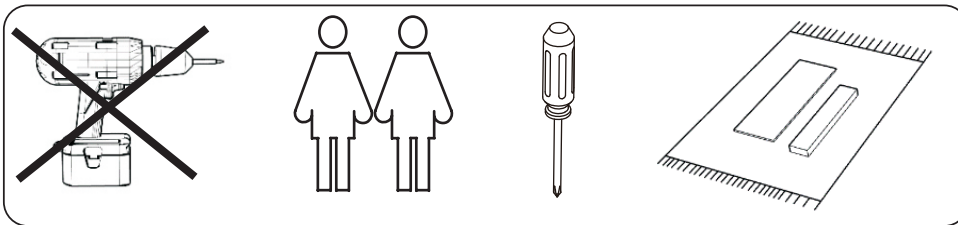

ASSEMBLY INSTRUCTION

SULLIVAN COFFEE TABLE

ROWICO

HOME

1 x1 	Ax32  Ø6x34
2 x4 	Bx20  Ø8x30
3 x4 	Cx32  Ø15x12
	Dx4  Ø20

Note:
Improper use, improper assembly and mishandling may lead to defects/ cracks appearing.

ATTENTION!

- Putta eller dra inte i möbelen vid förflyttning – lyft alltid i bärande delar.
- When moving the furniture, never pull or push, remember to always lift.
- Montera möbelen på en matta för att skydda mot smuts, märken och repor.
- Assemble the furniture on a carpet as protection against dirt, dent marks and scratches.