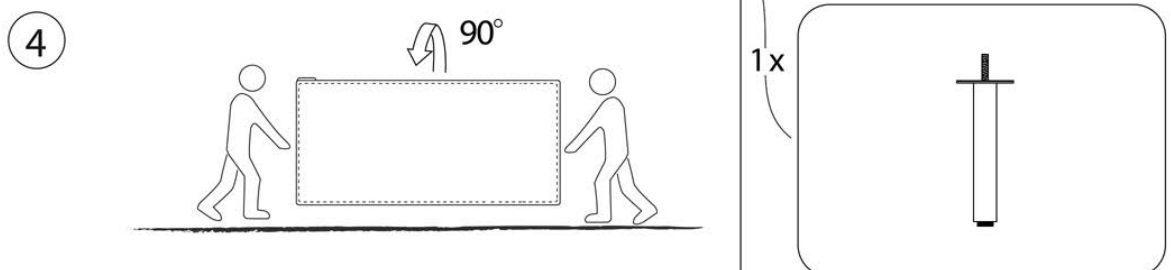

## daybed

Bescherm onderzijde van de poten met vilt om krassen op de vloer te voorkomen  
Protect bottom of the legs with felt to prevent scratches on the floor