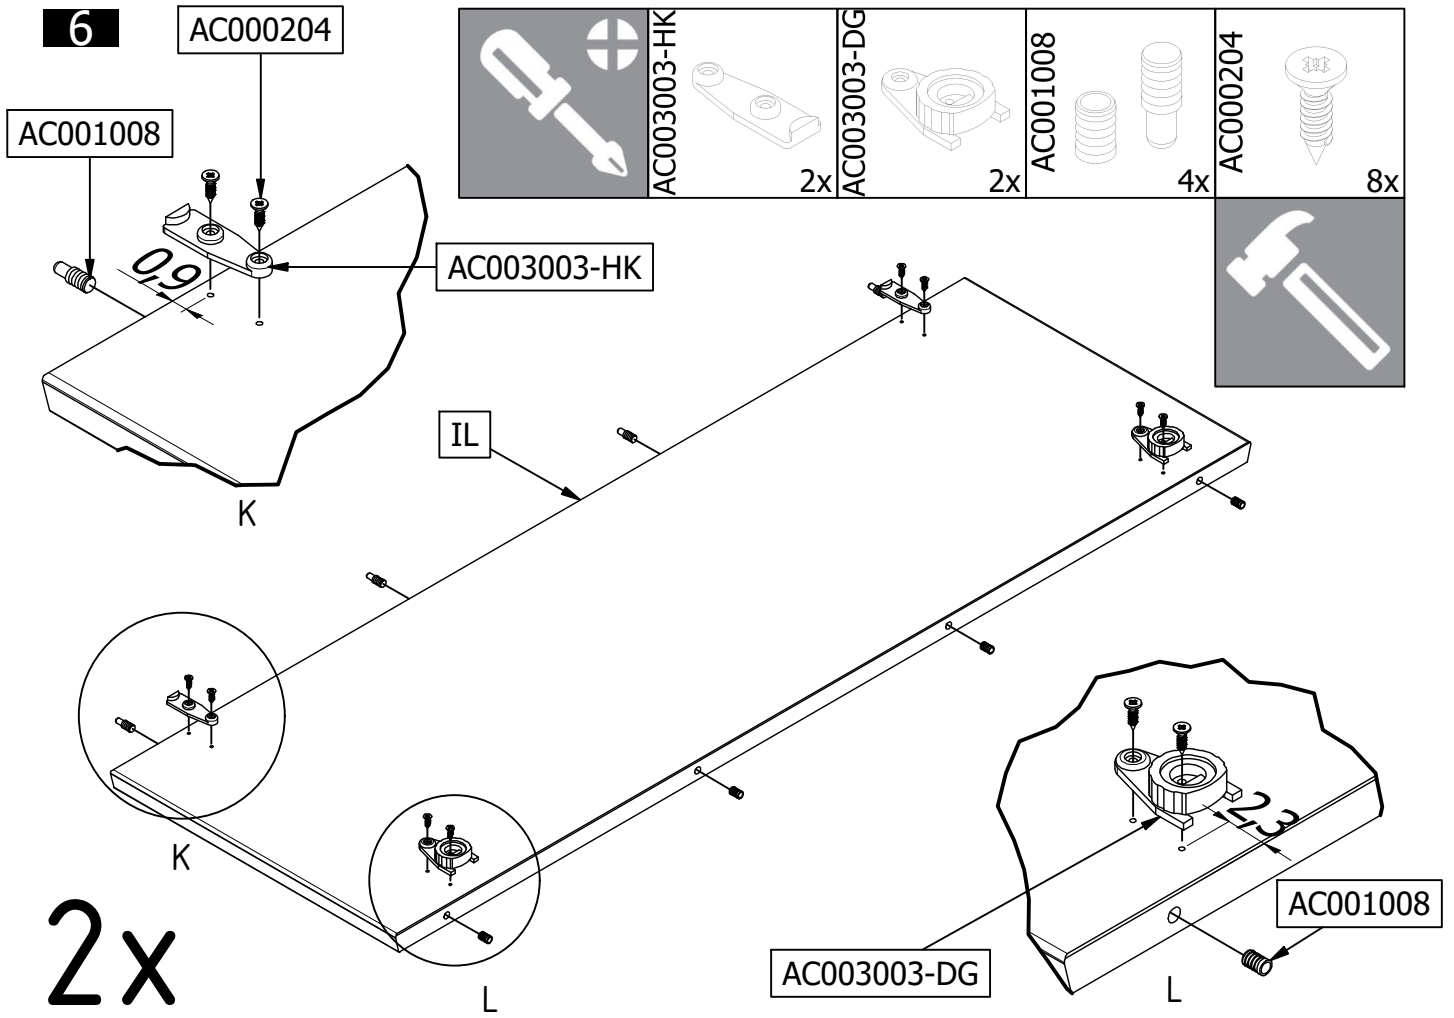

# LANGE JAN UITSCHUIFBARE EETTAFEL ROND

ESSTISCH AUSZIEHBAR  
TABLE À MANGER EXTENSIBLE  
EXTENDABLE DINING TABLE

1	SW 5	AC000282	
8	M8x37mm 30mm	AC000174	
40	4x16mm	AC000204	
2	740mm	AC000828	
12	8x12/22	AC001008	
6	37x60x16	AC003003-DG	
6	20X60	AC003003-HK	
8	ø15x19mm	AC000175	
8	M10x10	AC000176	

3

4

		
AC000828	2x	AC000204
		16x

**7**