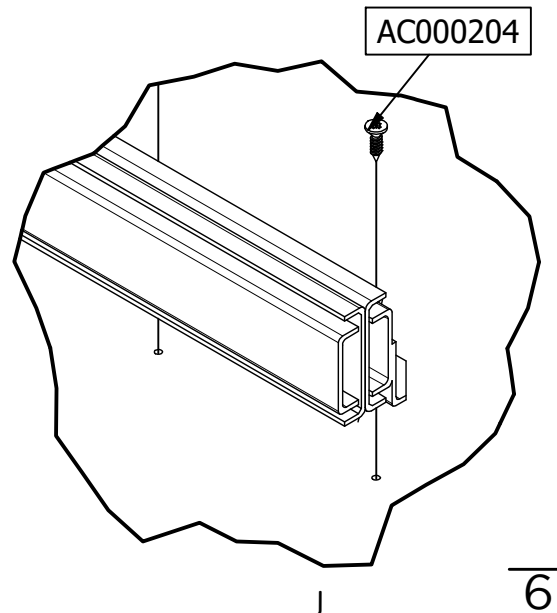

AC000828	2x	AC000204
		16x