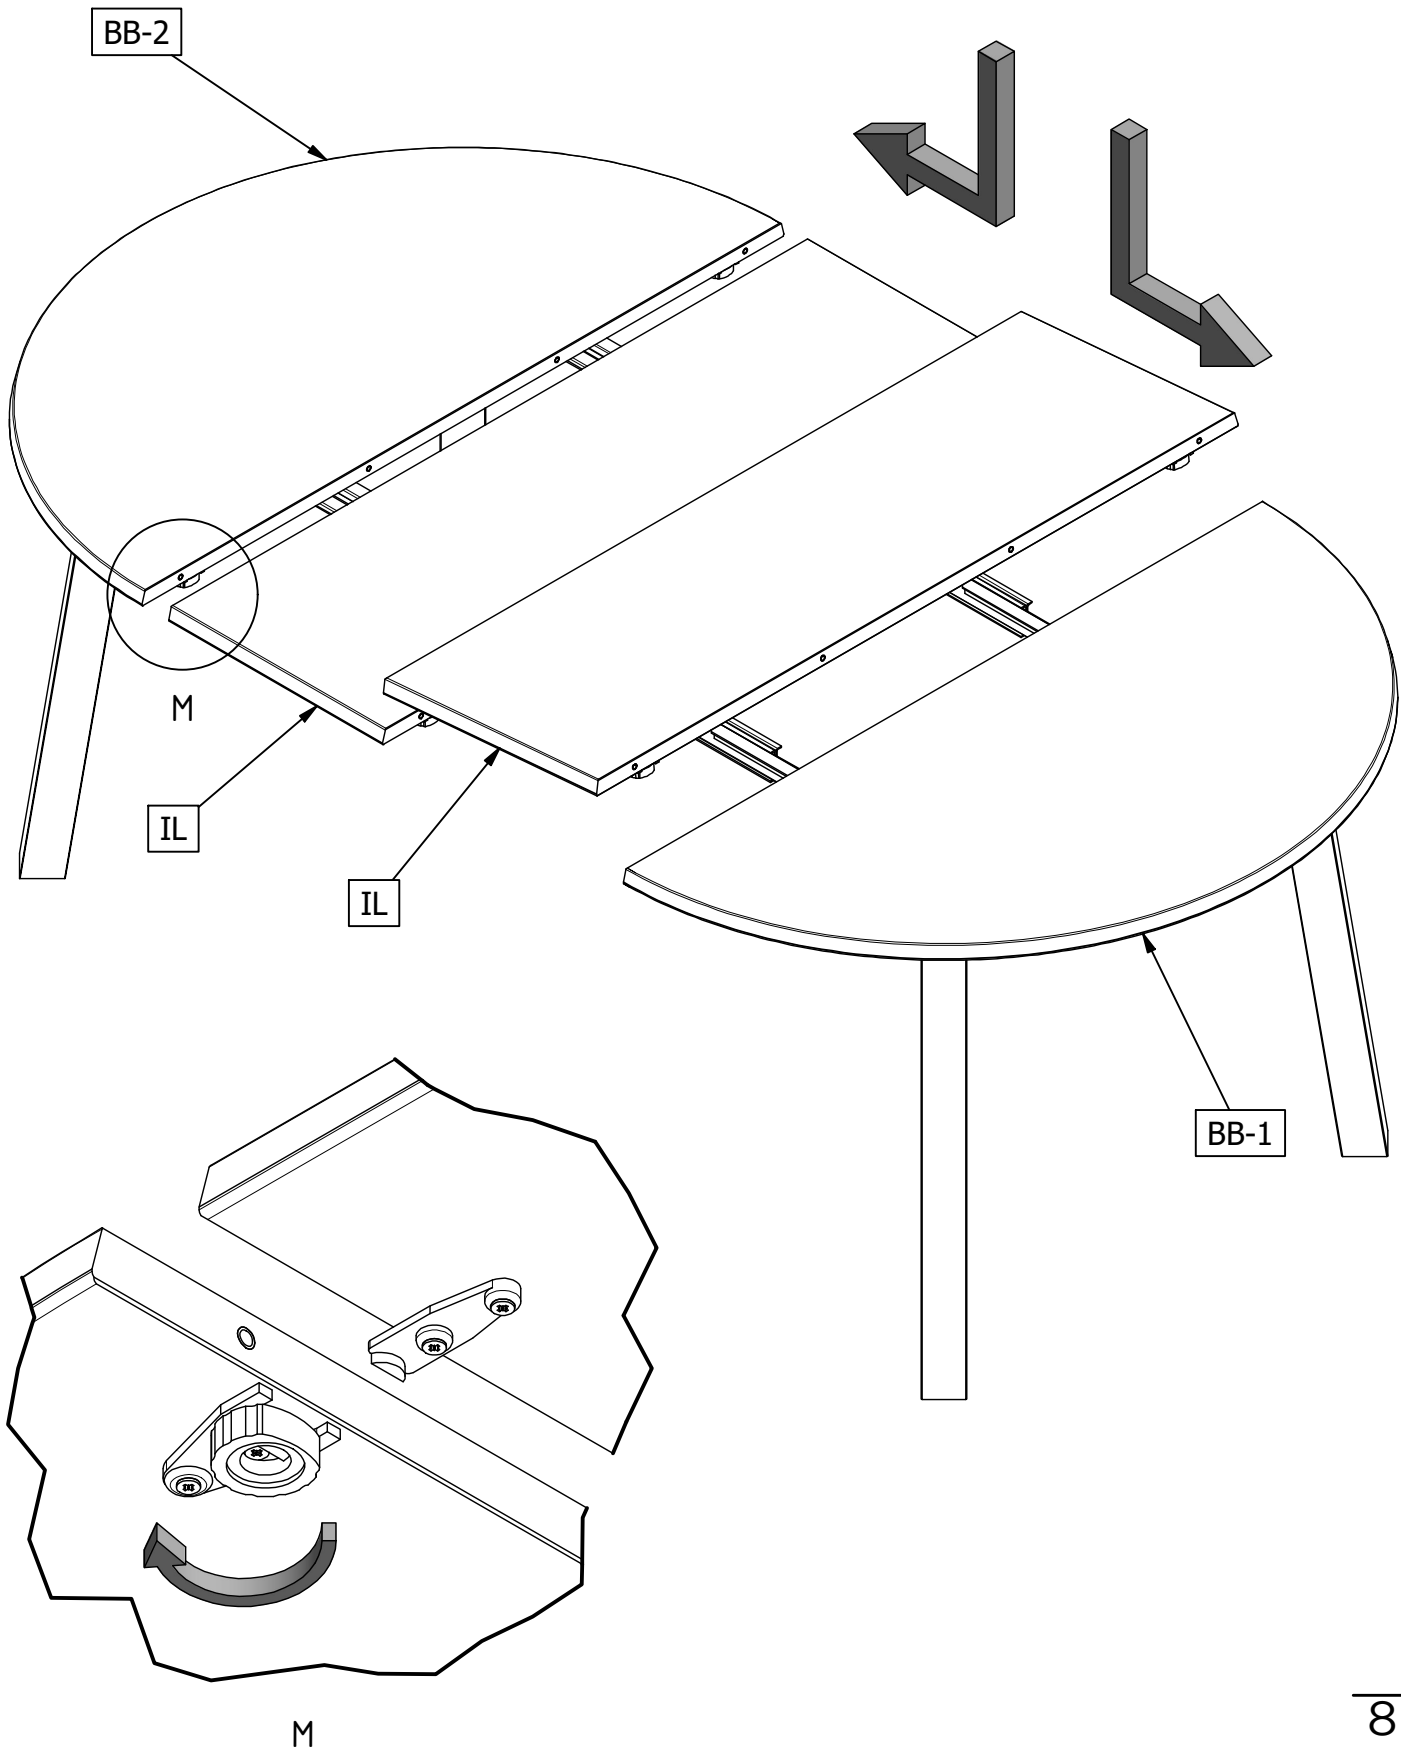

# LANGE JAN UITSCHUIFBARE EETTAFEL ROND

ESSTISCH AUSZIEHBAR  
TABLE À MANGER EXTENSIBLE  
EXTENDABLE DINING TABLE

1	SW 5	AC000282	
8	M8x37mm 30mm	AC000174	
40	4x16mm	AC000204	
2	740mm	AC000828	
12	8x12/22	AC001008	
6	37x60x16	AC003003-DG	
6	20X60	AC003003-HK	
8	ø15x19mm	AC000175	
8	M10x10	AC000176	

3

4

		
AC000828	2x	AC000204
		16x

**7**