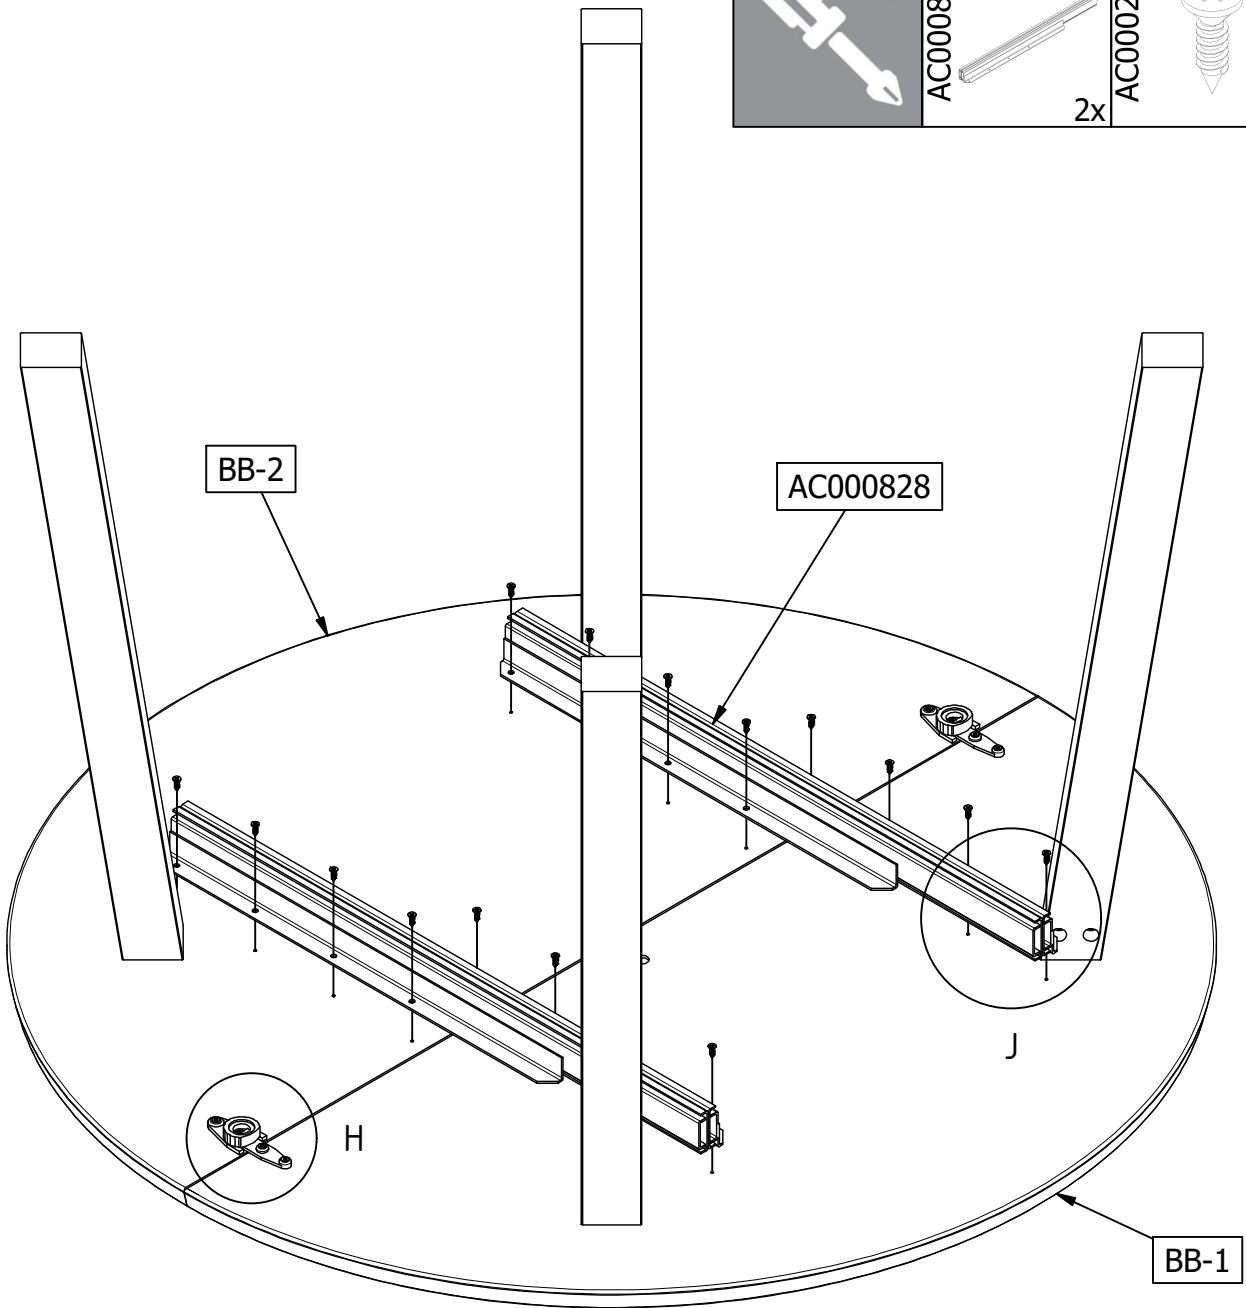

# LANGE JAN UITSCHUIFBARE EETTAFEL ROND

ESSTISCH AUSZIEHBAR  
TABLE À MANGER EXTENSIBLE  
EXTENDABLE DINING TABLE

1	SW 5	AC000282	
8	M8x37mm 30mm	AC000174	
40	4x16mm	AC000204	
2	740mm	AC000828	
12	8x12/22	AC001008	
6	37x60x16	AC003003-DG	
6	20X60	AC003003-HK	
8	ø15x19mm	AC000175	
8	M10x10	AC000176	

3

4

		
AC000828	2x	AC000204
		16x

**7**