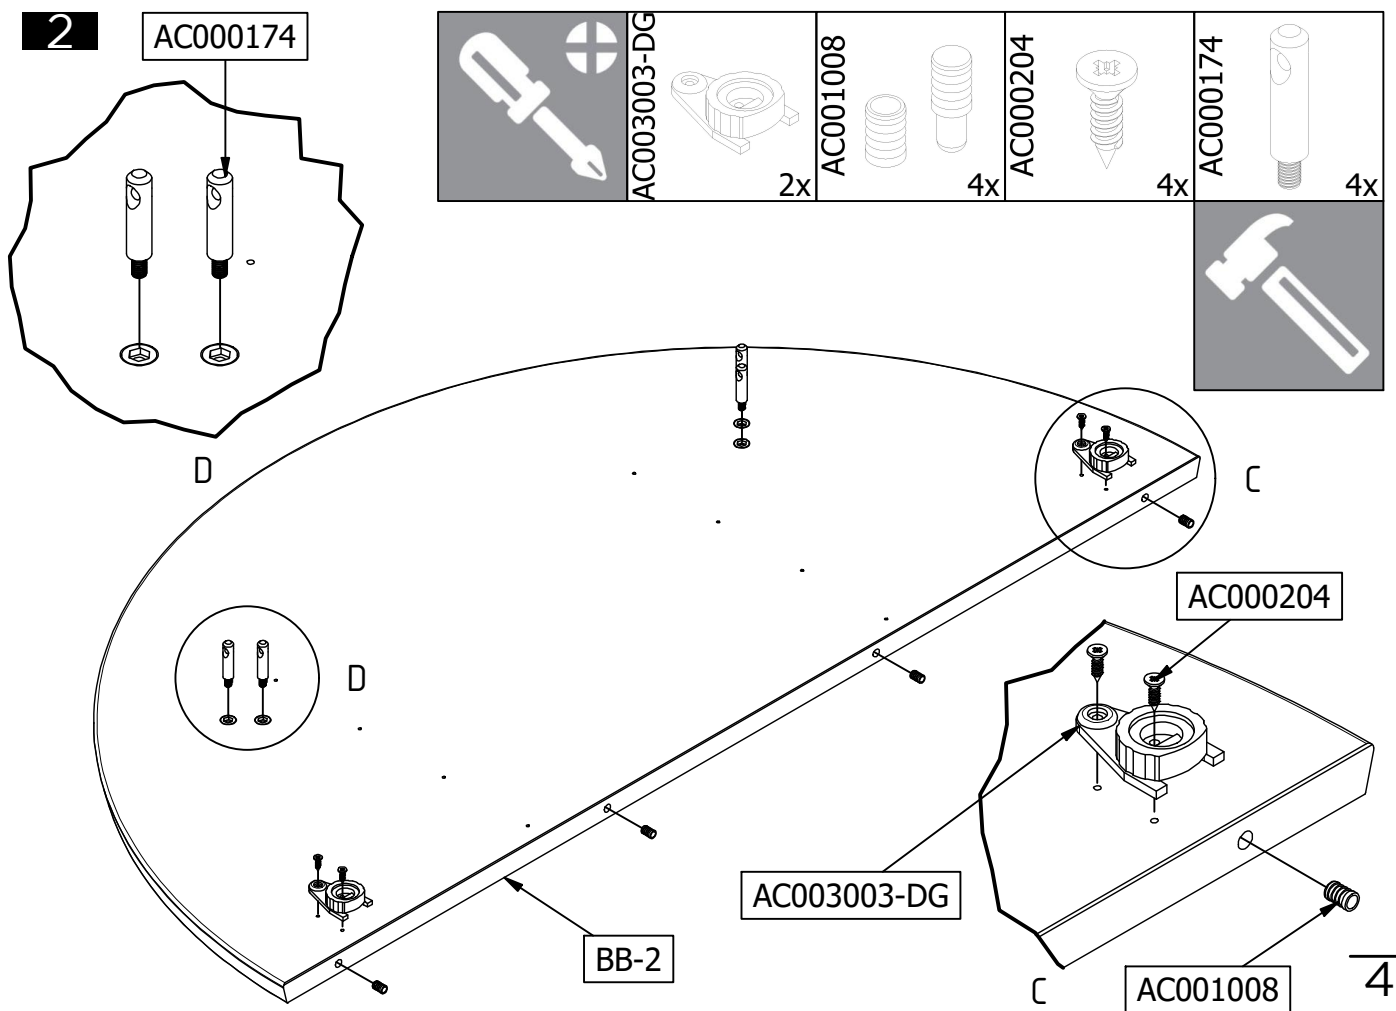

# LANGE JAN UITSCHUIFBARE EETTAFEL ROND

ESSTISCH AUSZIEHBAR  
TABLE À MANGER EXTENSIBLE  
EXTENDABLE DINING TABLE

1	SW 5	AC000282	
8	M8x37mm 30mm	AC000174	
40	4x16mm	AC000204	
2	740mm	AC000828	
12	8x12/22	AC001008	
6	37x60x16	AC003003-DG	
6	20X60	AC003003-HK	
8	ø15x19mm	AC000175	
8	M10x10	AC000176	

3

4

		
AC000828	2x	AC000204
		16x

**7**