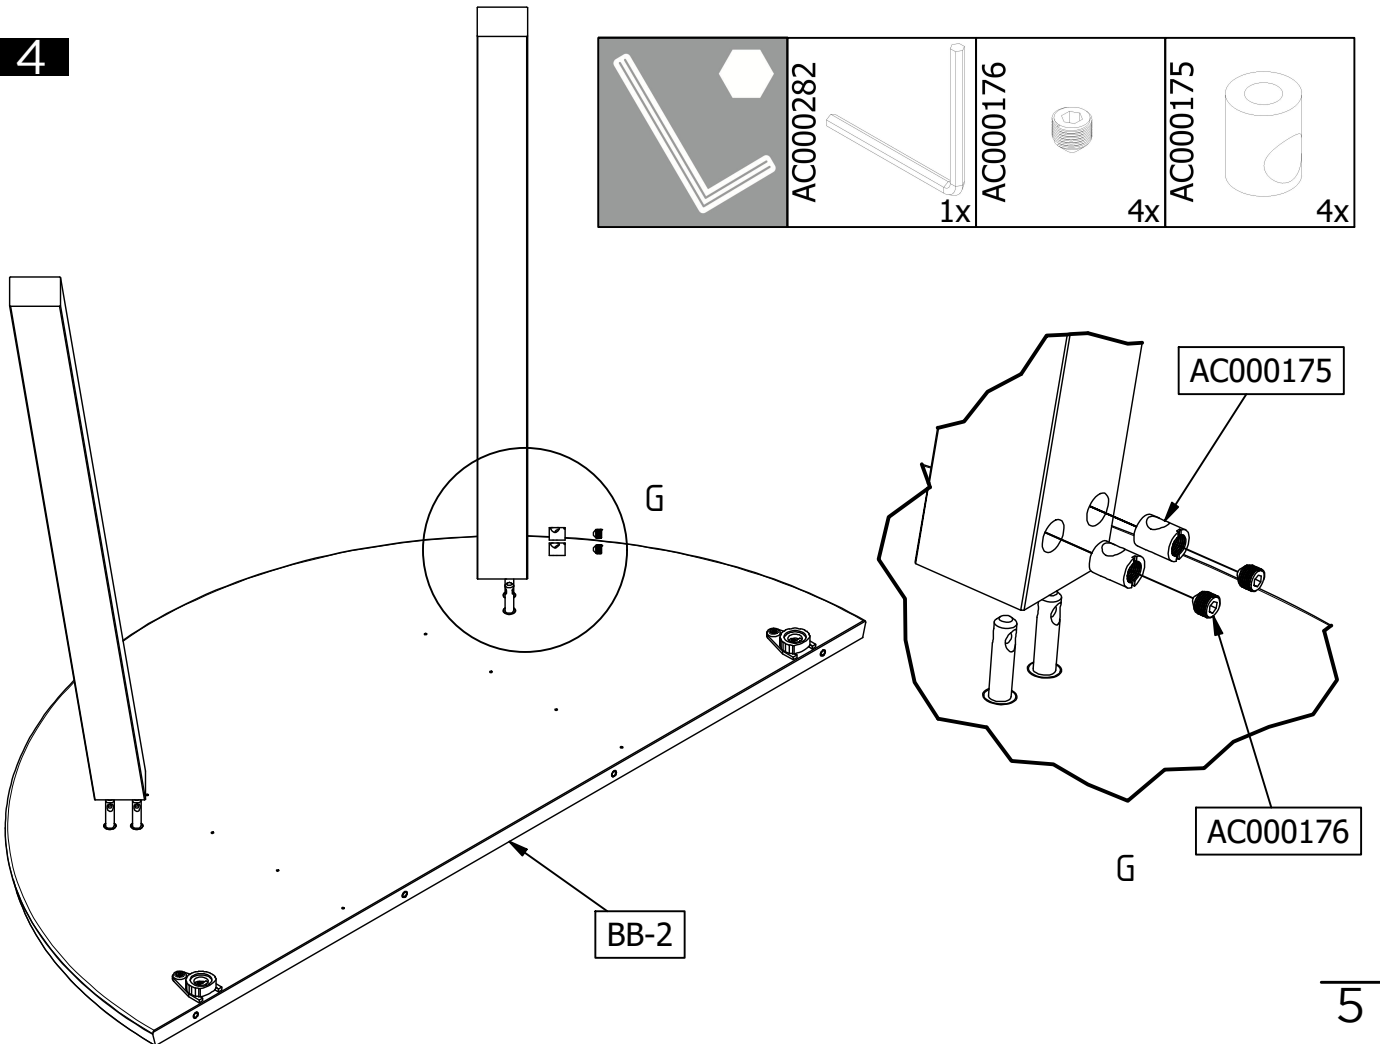

# LANGE JAN UITSCHUIFBARE EETTAFEL ROND

ESSTISCH AUSZIEHBAR  
TABLE À MANGER EXTENSIBLE  
EXTENDABLE DINING TABLE

1	SW 5	AC000282	
8	M8x37mm 30mm	AC000174	
40	4x16mm	AC000204	
2	740mm	AC000828	
12	8x12/22	AC001008	
6	37x60x16	AC003003-DG	
6	20X60	AC003003-HK	
8	ø15x19mm	AC000175	
8	M10x10	AC000176	

3

4

		
AC000828	2x	AC000204
		16x

**7**