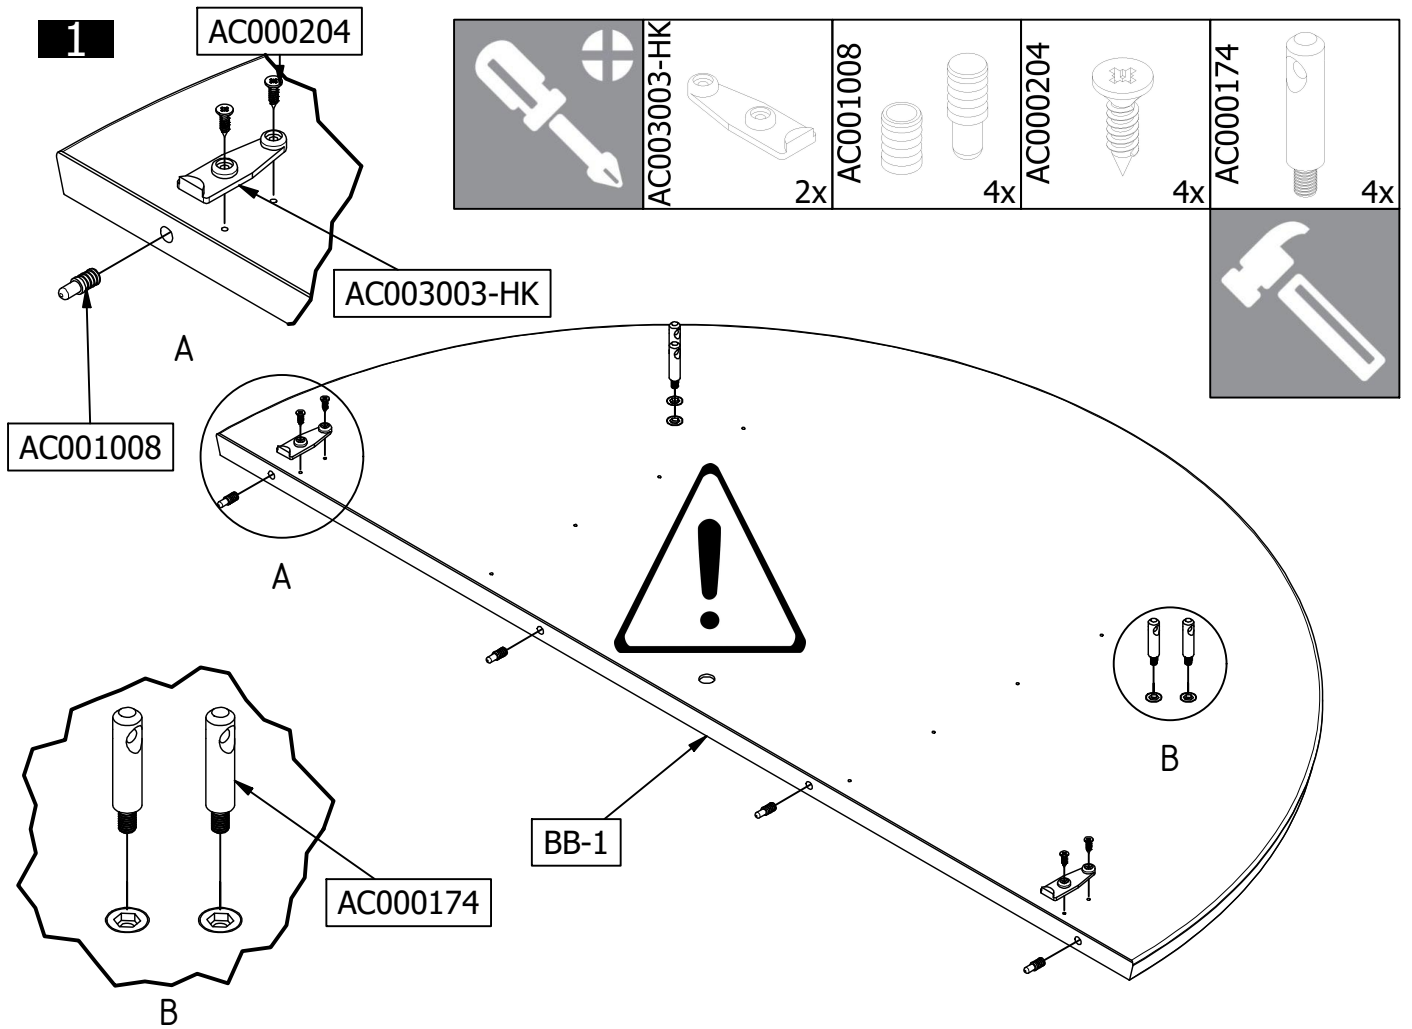

# LANGE JAN UITSCHUIFBARE EETTAFEL ROND

ESSTISCH AUSZIEHBAR  
TABLE À MANGER EXTENSIBLE  
EXTENDABLE DINING TABLE

1	SW 5	AC000282	
8	M8x37mm 30mm	AC000174	
40	4x16mm	AC000204	
2	740mm	AC000828	
12	8x12/22	AC001008	
6	37x60x16	AC003003-DG	
6	20X60	AC003003-HK	
8	ø15x19mm	AC000175	
8	M10x10	AC000176	

3

4

		
AC000828	2x	AC000204
		16x

**7**