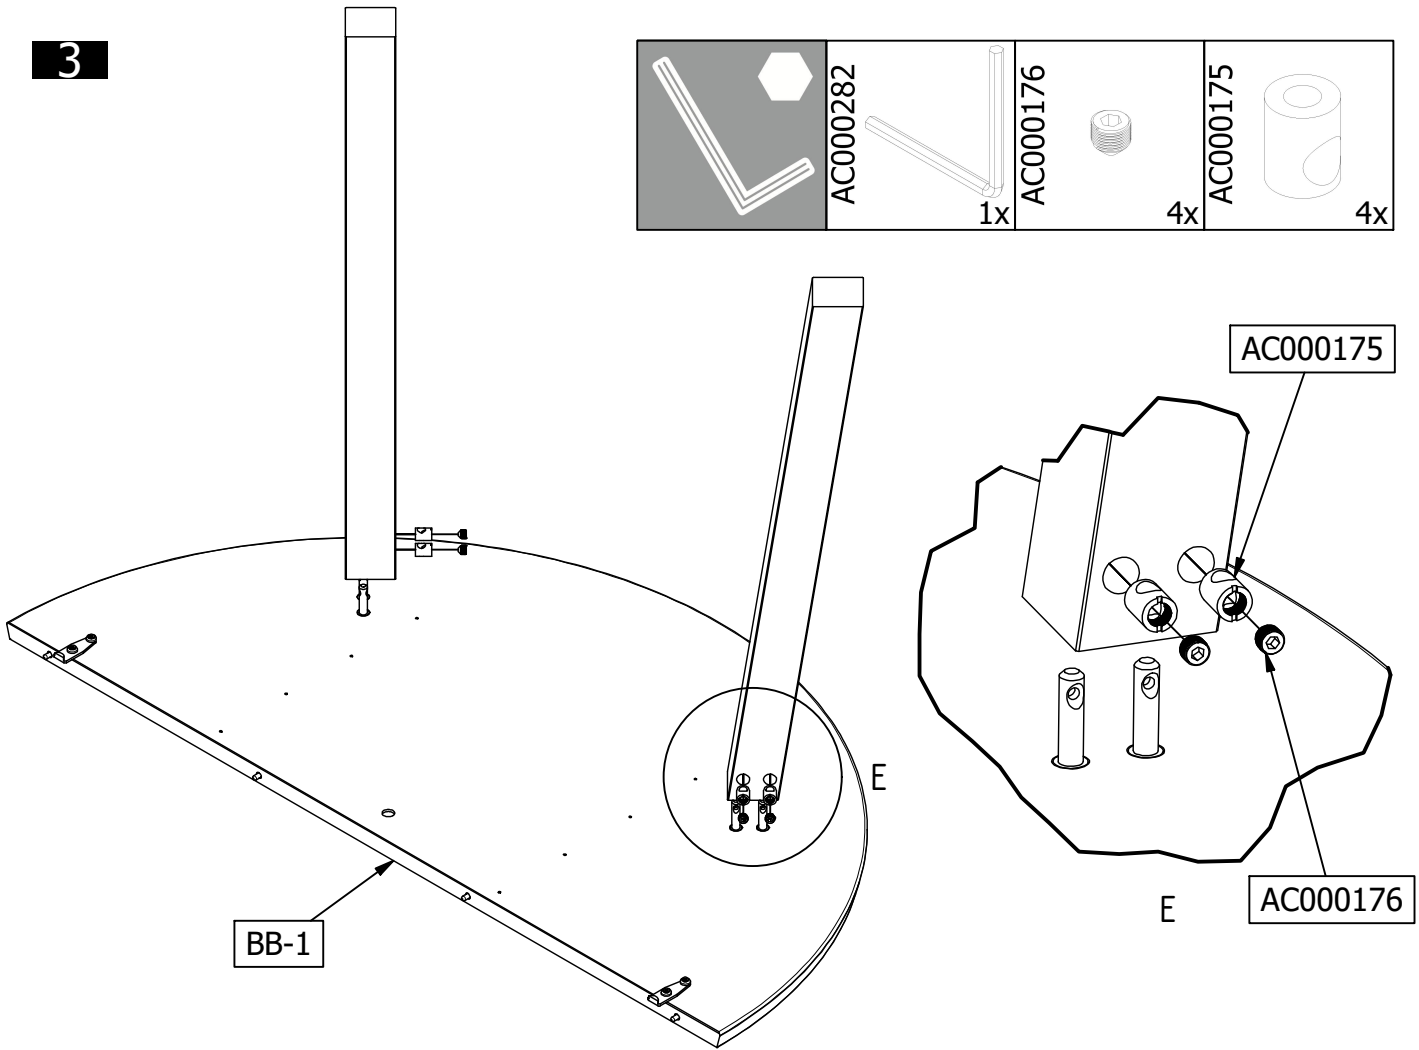

# LANGE JAN UITSCHUIFBARE EETTAFEL ROND

ESSTISCH AUSZIEHBAR  
TABLE À MANGER EXTENSIBLE  
EXTENDABLE DINING TABLE

1	SW 5	AC000282	
8	M8x37mm 30mm	AC000174	
40	4x16mm	AC000204	
2	740mm	AC000828	
12	8x12/22	AC001008	
6	37x60x16	AC003003-DG	
6	20X60	AC003003-HK	
8	ø15x19mm	AC000175	
8	M10x10	AC000176	

3

4

		
AC000828	2x	AC000204
		16x

**7**