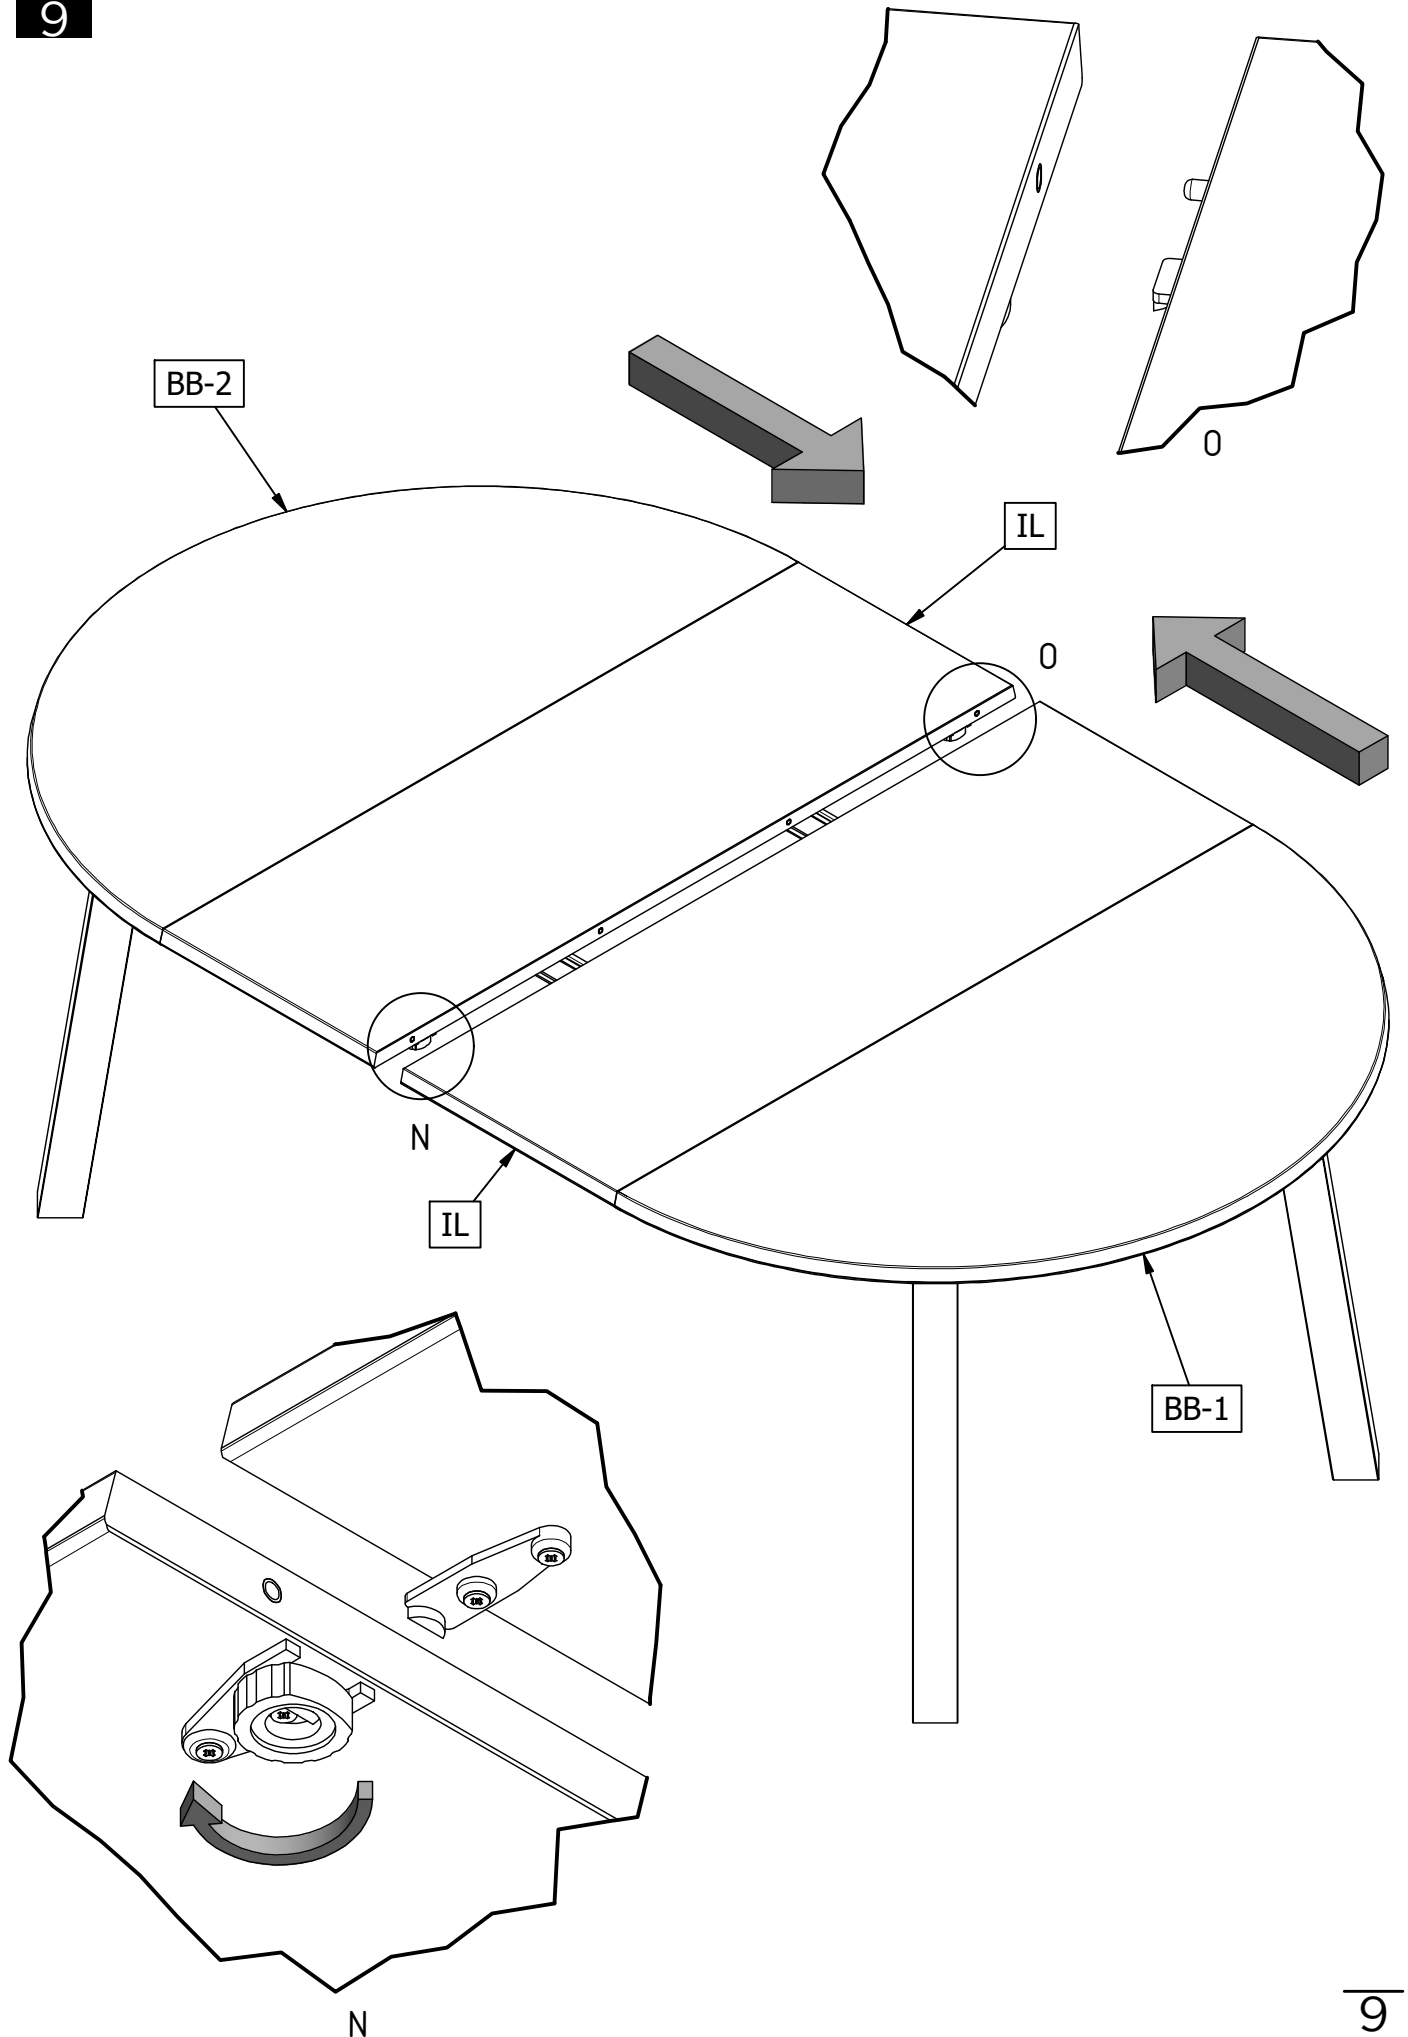

# LANGE JAN UITSCHUIFBARE EETTAFEL ROND

ESSTISCH AUSZIEHBAR  
TABLE À MANGER EXTENSIBLE  
EXTENDABLE DINING TABLE

1	SW 5	AC000282	
8	M8x37mm 30mm	AC000174	
40	4x16mm	AC000204	
2	740mm	AC000828	
12	8x12/22	AC001008	
6	37x60x16	AC003003-DG	
6	20X60	AC003003-HK	
8	ø15x19mm	AC000175	
8	M10x10	AC000176	

3

4

		
AC000828	2x	AC000204
		16x

**7**