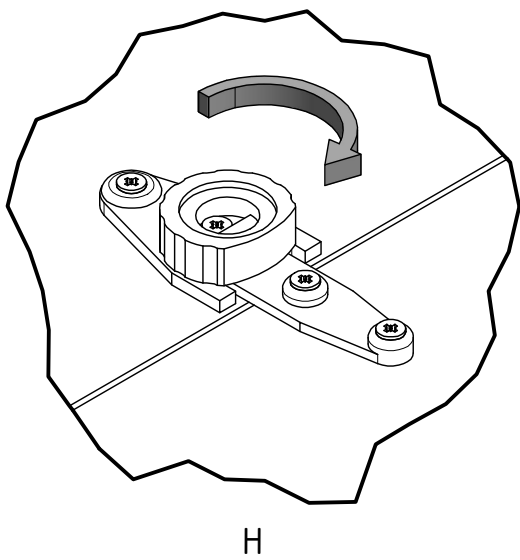

# LANGE JAN UITSCHUIFBARE EETTAFEL ROND

ESSTISCH AUSZIEHBAR  
TABLE À MANGER EXTENSIBLE  
EXTENDABLE DINING TABLE

1	SW 5	AC000282	
8	M8x37mm 30mm	AC000174	
40	4x16mm	AC000204	
2	740mm	AC000828	
12	8x12/22	AC001008	
6	37x60x16	AC003003-DG	
6	20X60	AC003003-HK	
8	ø15x19mm	AC000175	
8	M10x10	AC000176	

3

4

		
AC000828	2x	AC000204
		16x

**7**