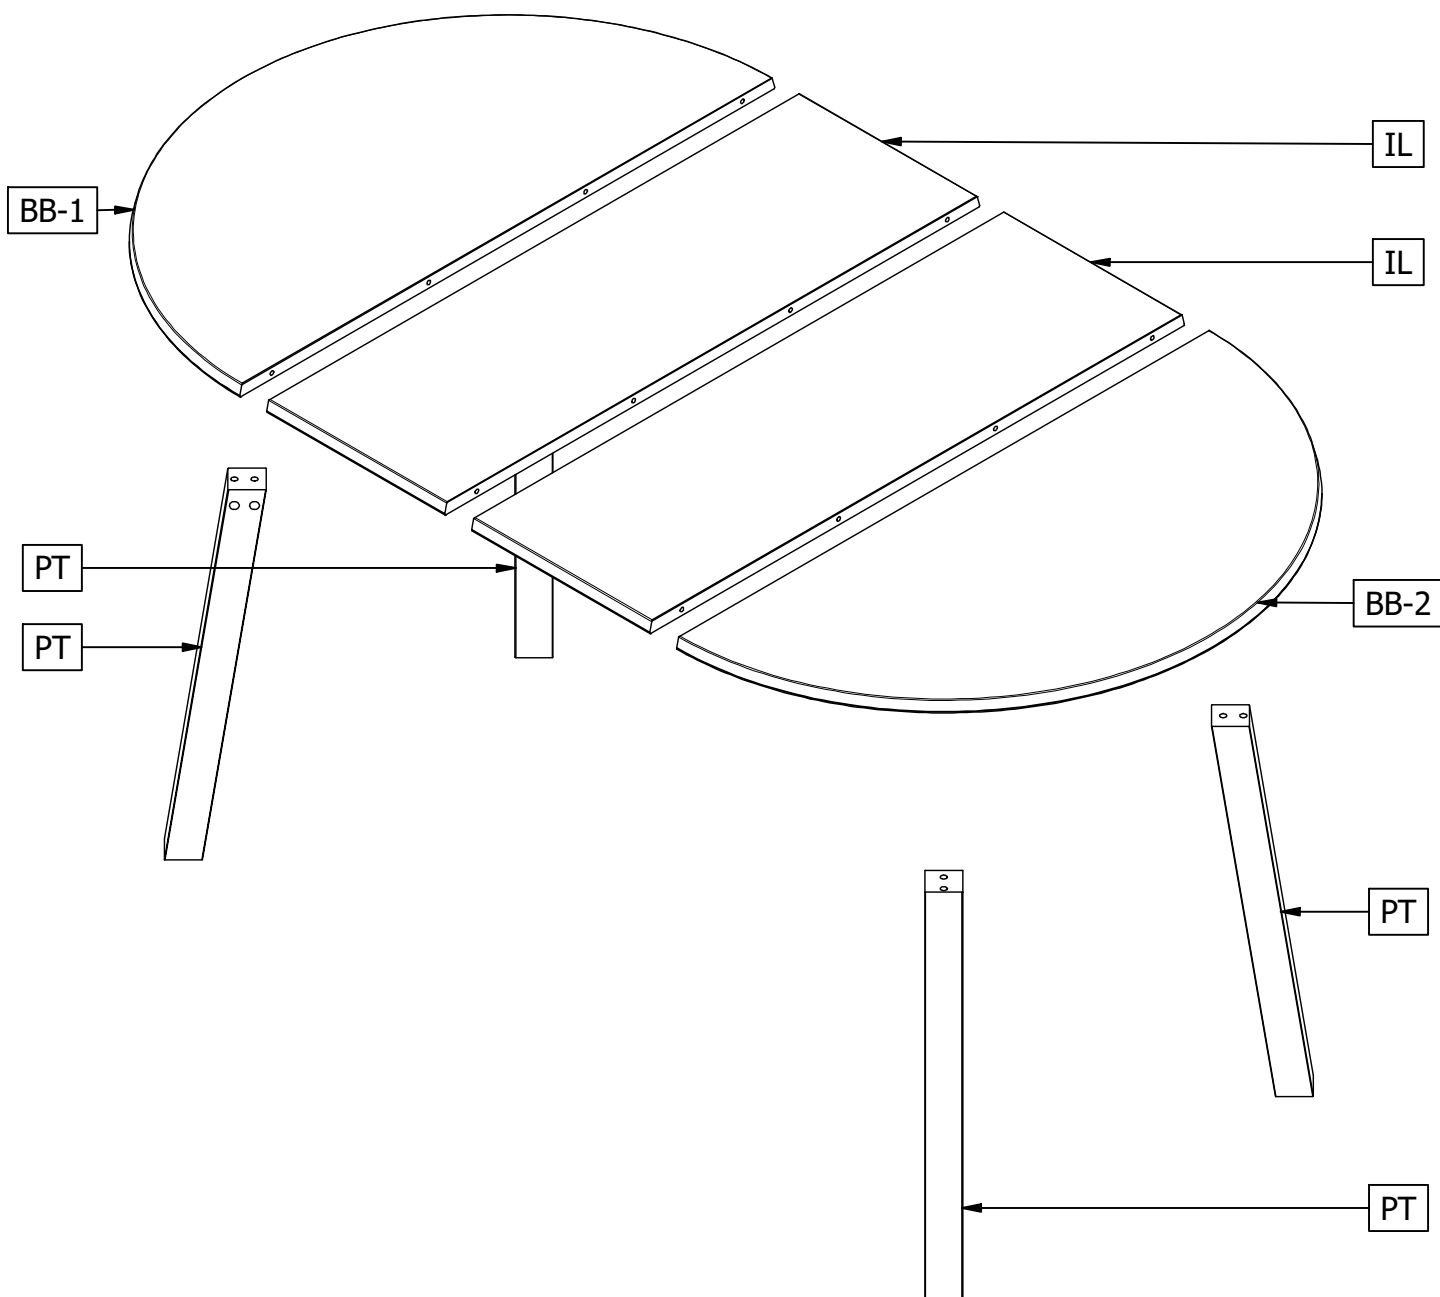

# LANGE JAN UITSCHUIFBARE EETTAFEL ROND

ESSTISCH AUSZIEHBAR  
TABLE À MANGER EXTENSIBLE  
EXTENDABLE DINING TABLE

1	SW 5	AC000282	
8	M8x37mm 30mm	AC000174	
40	4x16mm	AC000204	
2	740mm	AC000828	
12	8x12/22	AC001008	
6	37x60x16	AC003003-DG	
6	20X60	AC003003-HK	
8	ø15x19mm	AC000175	
8	M10x10	AC000176	

3

4

		
AC000828	2x	AC000204
		16x

**7**