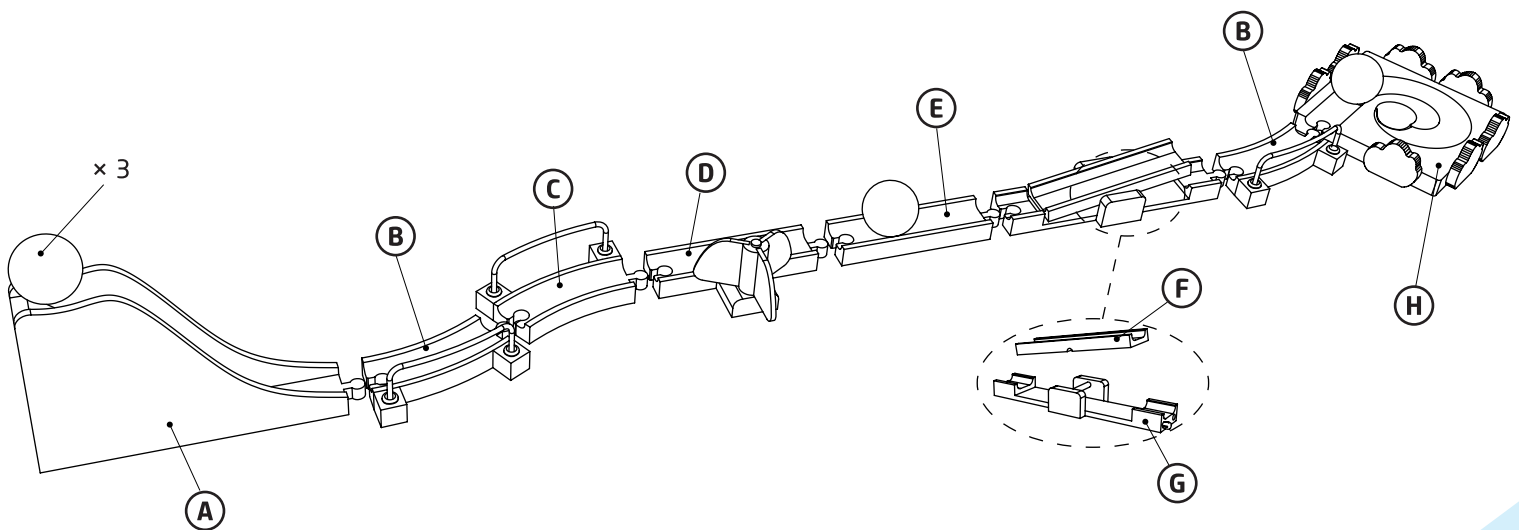

IT Scuderia Alabama
Istruzioni di montaggio

Art. Nr. 11379

A x 1

B x 2

C x 1

D x 1

E x 1

F x 1

G x 1

H x 1

x 3

Legler OHG small foot company
Achimner Straße 7
27755 Delmenhorst / Germany
www.small-foot.de

WARNING! Adult assembly required. **ACHTUNG!** Aufbau nur durch einen Erwachsenen. **ATTENTION!** Assemblage par un adulte requis.
AVVERTENZA! Richiesto assemblaggio da parte di un adulto. **ADVERTENCIA!** Se requiere ensamblaje por un adulto.