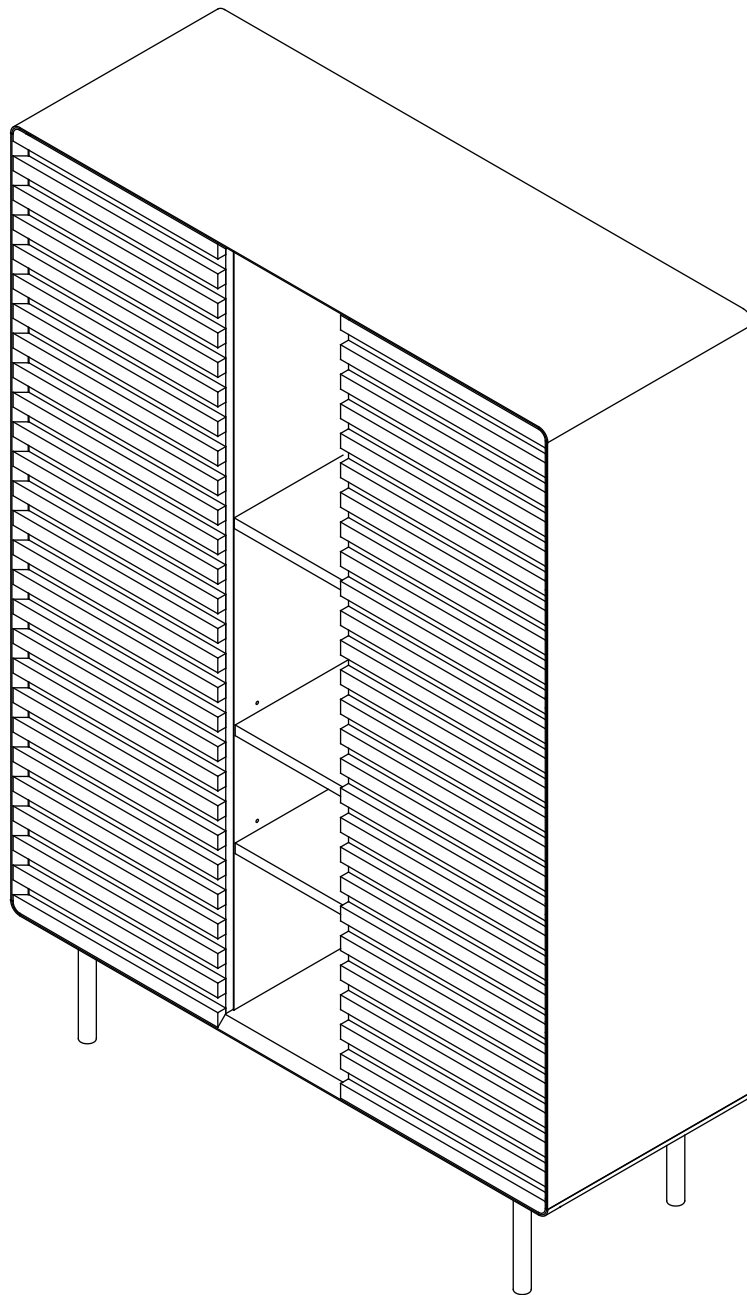

MH007L02

30 min

x2

x2

Ax28 (ø15x13.5mm)

Bx28(F8034-M)

Cx28 (ø8*30)

Dx36

Ex32(ø5x13)

Fx20 (M6x16mm)

Gx1 (m4)

Hx28 (ø20)

Ix8

Jx4

Kx4 (ø3.5x50)

Lx4

Mx84 (ø3.5*16)

Nx2

Ox5

30 min

x2

x2

(1)x1

(2)x1