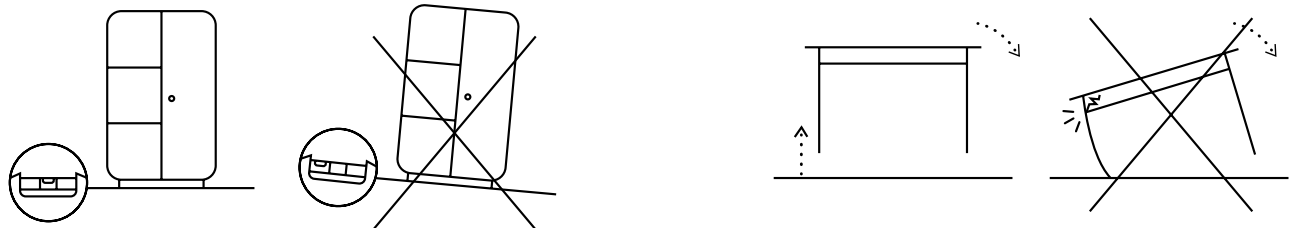

MH007L02

30 min

x2

x2

Ax28 (ø15x13.5mm)

Bx28(F8034-M)

Cx28 (ø8*30)

Dx36

Ex32(ø5x13)

Fx20 (M6x16mm)

Gx1 (m4)

Hx28 (ø20)

Ix8

Jx4

Kx4 (ø3.5x50)

Lx4