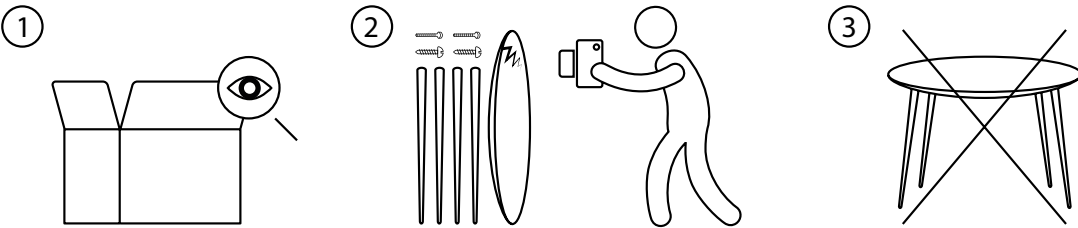

MH007L02

30 min

x2

x2

Ax28 (ø15x13.5mm)

Bx28(F8034-M)

Cx28 (ø8*30)

Dx36

Ex32(ø5x13)

Fx20 (M6x16mm)

Gx1 (m4)

Hx28 (ø20)

Ix8

Jx4

Kx4 (ø3.5x50)

Lx4

Mx84 (ø3.5*16)

Nx2

Ox5

30 min

x2

x2

(1)x1

(2)x1