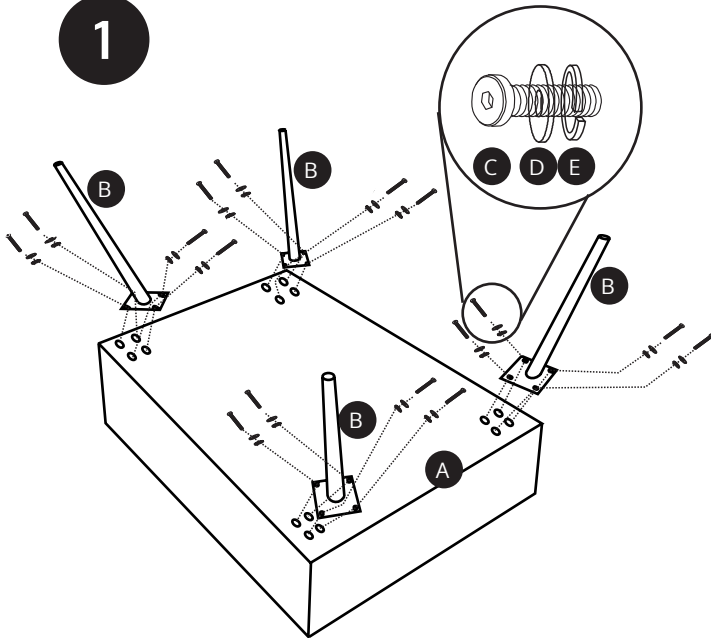

MADDOX

tv stand

basiclabel

A x1

B x4

M8X20mm

C x16

D x16

E x16

F x1

1

2

3

- MOUNTING INSTRUCTIONS -

NL: Tip bij harde vloeren: Plaats onder de zwart gelakte metalen poten viltgliders. Dit voorkomt beschadiging aan harde vloeren.

UK: Tip for hard floors: Place felt glides under the black lacquered metal legs. This prevents damage to hard floors.