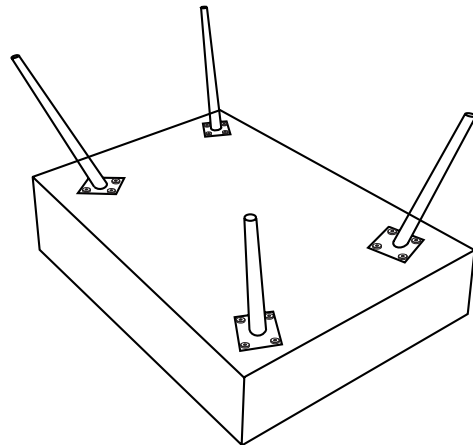

MADDOX

tv stand

basiclabel

A x1

B x4

M8X20mm

C x16

D x16

E x16

F x1

1

2

3

- MOUNTING INSTRUCTIONS -

NL: Tip bij harde vloeren: Plaats onder de zwart gelakte metalen poten viltgliders. Dit voorkomt beschadiging aan harde vloeren.

UK: Tip for hard floors: Place felt glides under the black lacquered metal legs. This prevents damage to hard floors.