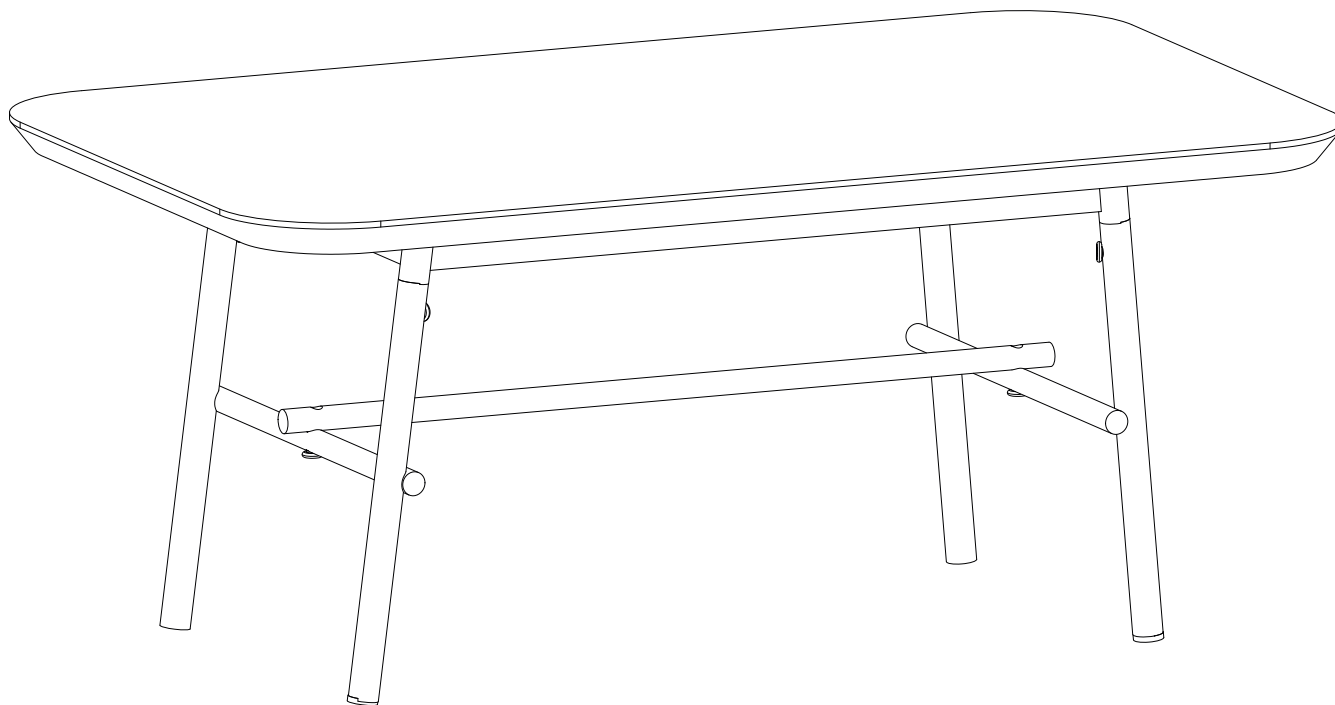

ELEGANCE DINING TABLE

Ax1	
Bx2	
Cx1	
Dx4	 16X8MM
Ex2	 25X8MM
Fx1	

- MOUNTING INSTRUCTIONS -

NL: Tip bij harde vloeren:
Plaats viltglijders onder de
poten. Dit voorkomt
beschadiging aan harde
vloeren.

UK: Tip for hard floors:
Place felt glides under the
legs. This prevents damage
to hard floors.

DE: Tipp für harte Böden:
Ort Filzgleiter unter den
Beinen. Dies verhindert
Schäden an harten Böden.

FR: Conseil pour les sols
durs : Placez des patins en
feutre sous les jambes. Cela
évite d'endommager les sols
durs.

ELEGANCE DINING TABLE