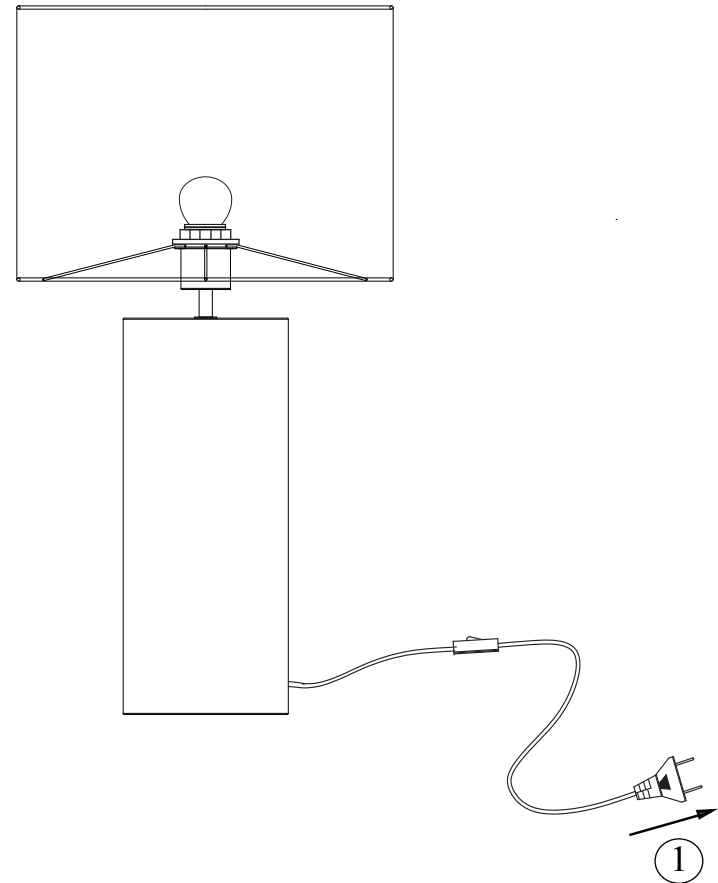

FAMILY Table 1L

Typ nr: 108246
Art nr: 108246

1.

2.

Markslöjd AB
Gränevägen 5 S-511 62 Skene
Sweden
www.markslöjd.com

www.markslöjd.se