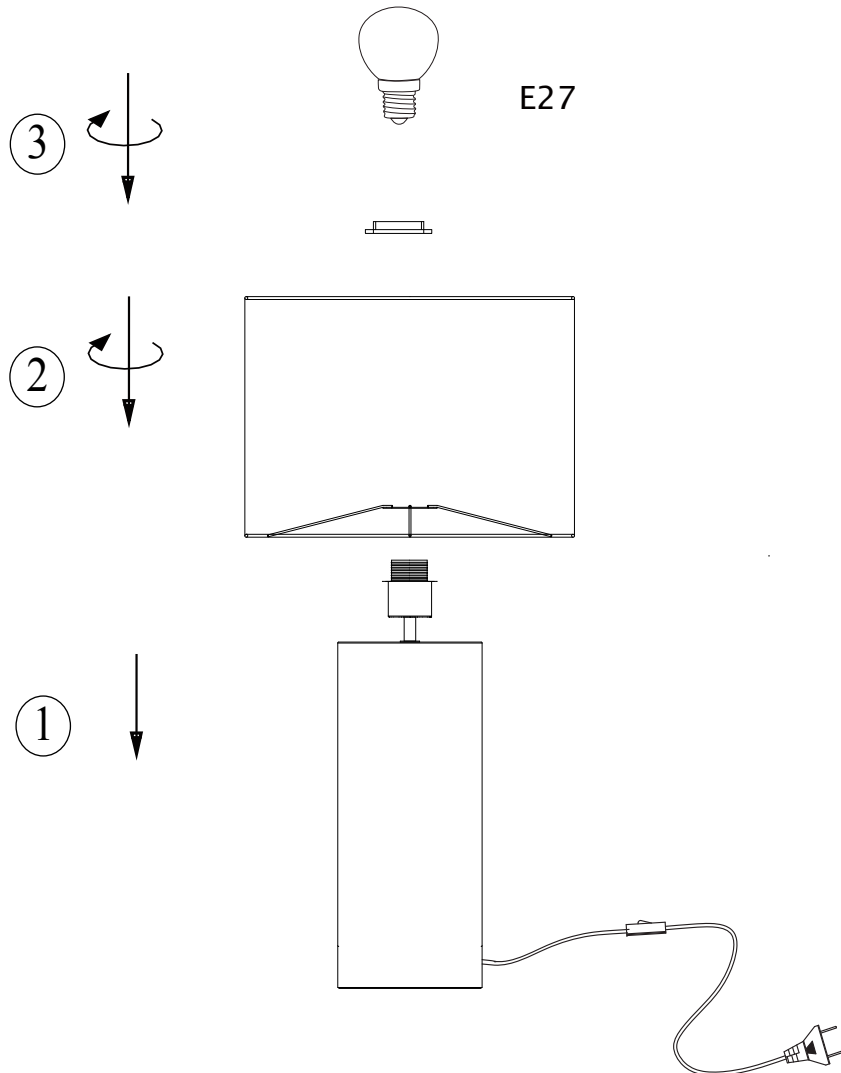

FAMILY Table 1L

Typ nr: 108246
Art nr: 108246

1.

2.

Markslöjd AB
Gränevägen 5 S-511 62 Skene
Sweden
www.markslöjd.com

www.markslöjd.se