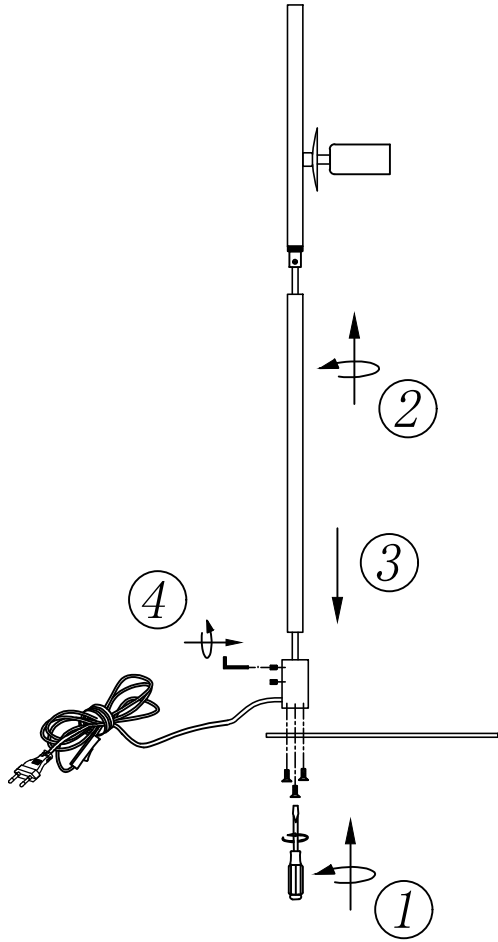

DIONE

108271/108272

Markslöjd Intertrade AB
Gränevägen 5 S-511 62 Skene
Sweden
www.markslويد.com

1

2