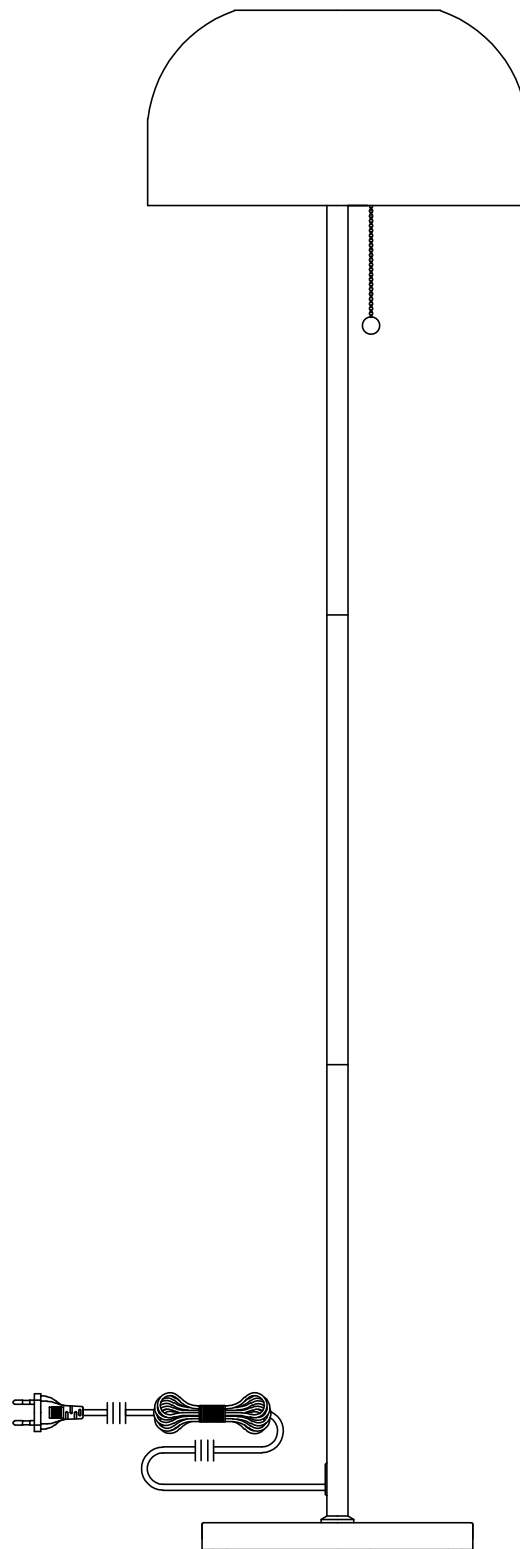

BLANCA Floor 2L

108293

Markslöjd Intertrade AB
Gränevägen 5 S-511 62 Skene
Sweden
www.markslöjd.com

Rope switch