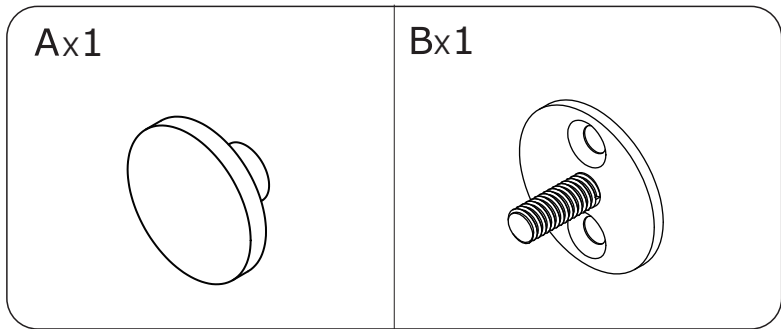

ASSEMBLY INSTRUCTION

MILFORD WALL KNOB

ROWICO

H O M E

1

Skravar för väggmontering ingår ej.
Screws for wall attachment are not included.

2