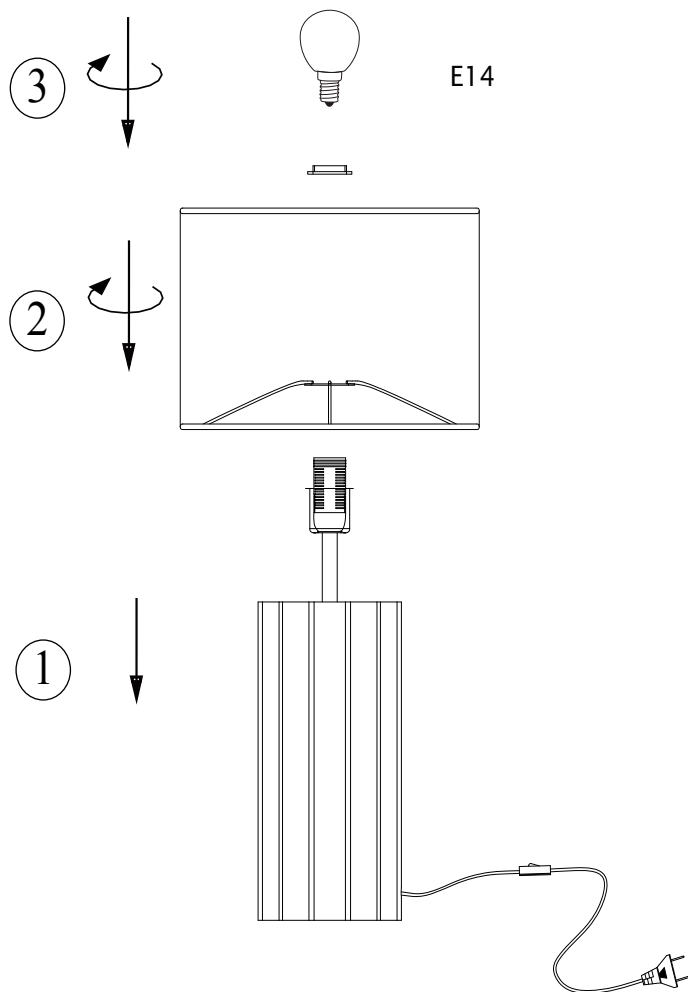

COLUMN

Table 1L

Typ nr: 108220

Art nr: 108220/108221

1.

2.

Markslöjd AB
Gränevägen 5 S-511 62 Skene
Sweden
www.markslöjd.com

www.markslöjd.se