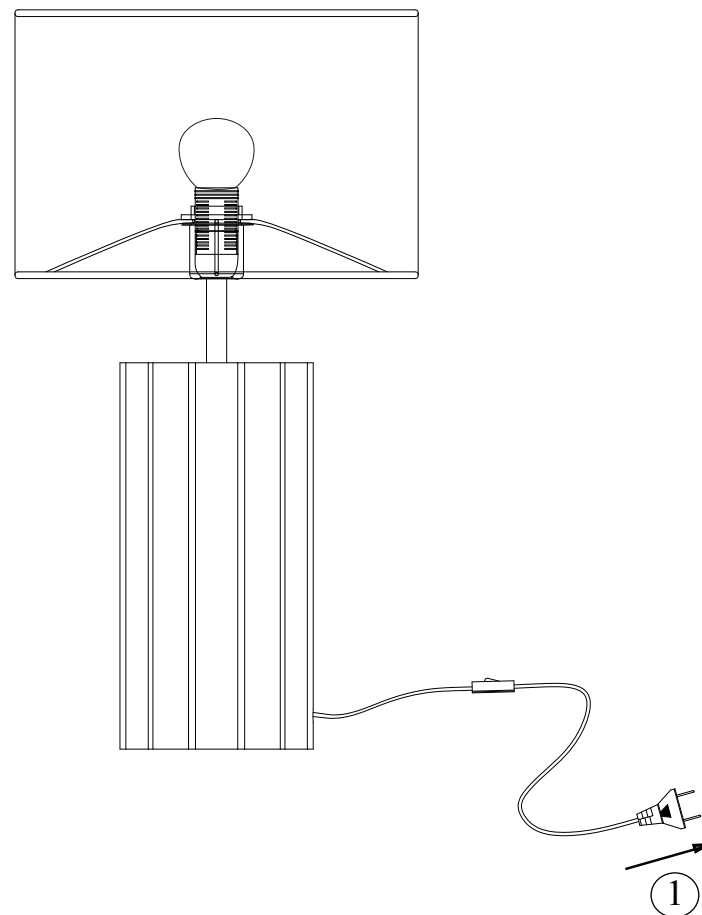

COLUMN

Table 1L

Typ nr: 108220

Art nr: 108220/108221

1.

2.

Markslöjd AB
Gränevägen 5 S-511 62 Skene
Sweden
www.markslöjd.com

www.markslöjd.se