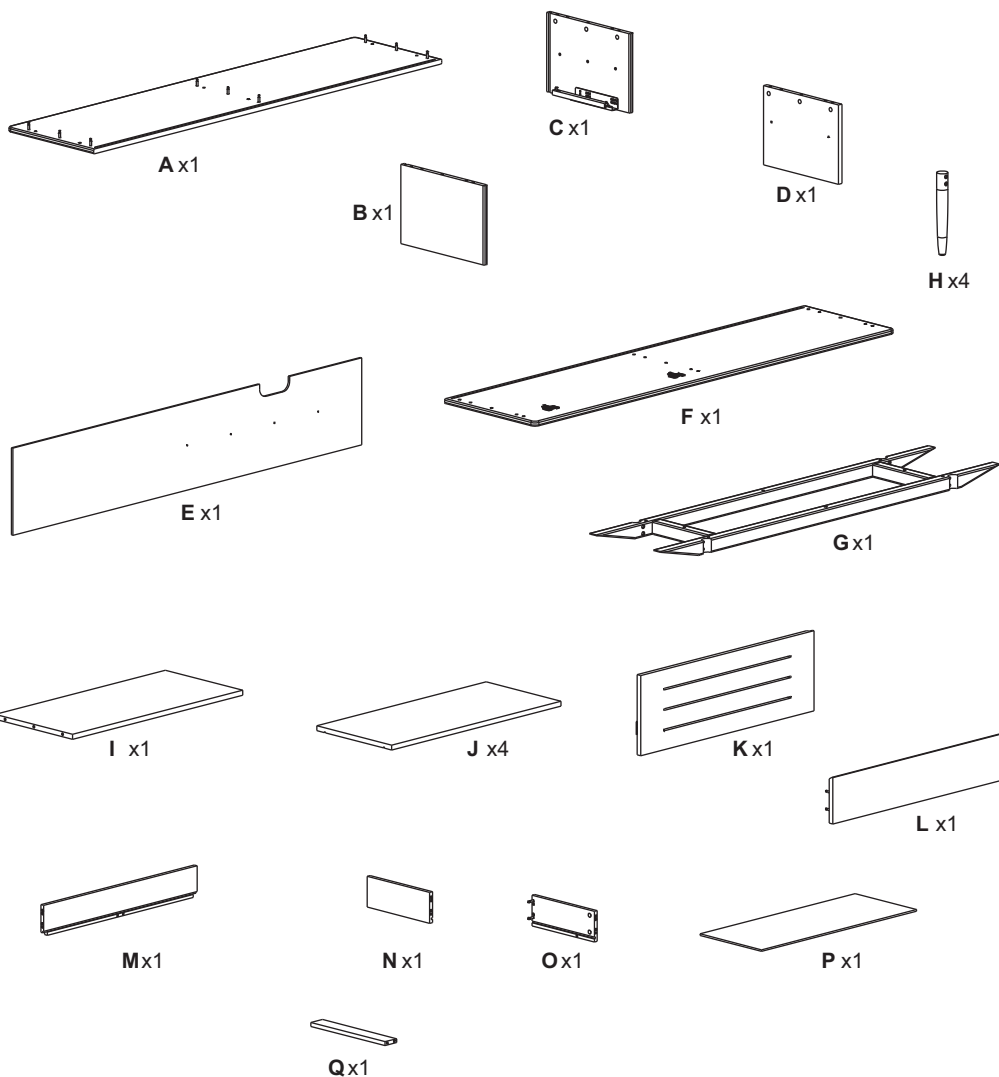

60 min	x1	x2	x1

R x26
Ø8x30

S x4
Ø6x30

T x17
Ø15x13

U x9
Ø18 (NAT)

V x4
Ø18 (BLACK)

W x9
M6x30

X x1
M4x30

Y x10
15x10x13

Z x14
3.5x20

AA x8
M6x40

AB x8
M6x50

AC x1

AD x1
M4x8

AE x4
8x20

AF x2