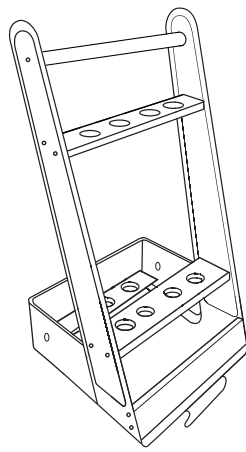

EN Garden Trolley Set - Assembly instruction

DE Gartentrolley-Set - Aufbauanleitung

FR Chariot de jardin, kit - Notice de montage

IT Set carrellino porta-attrezzi da giardino - Istruzioni di montaggio

ES Set Trolley para jardín - Instrucciones de montaje

Art. Nr. 11663

A x 1

B x 2

C x 4

D x 2

E x 2

F x 2

①

ALEGLER OHG small foot company
Achimster Straße 7
27755 Delmenhorst / Germany
www.small-foot.de

WARNING! Adult assembly required. **ACHTUNG!** Aufbau nur durch einen Erwachsenen. **ATTENTION!** Assemblage par un adulte requis. **AVVERTENZA!** Richiesto assemblaggio da parte di un adulto. **ADVERTENCIA!** Se requiere ensamblaje por un adulto.