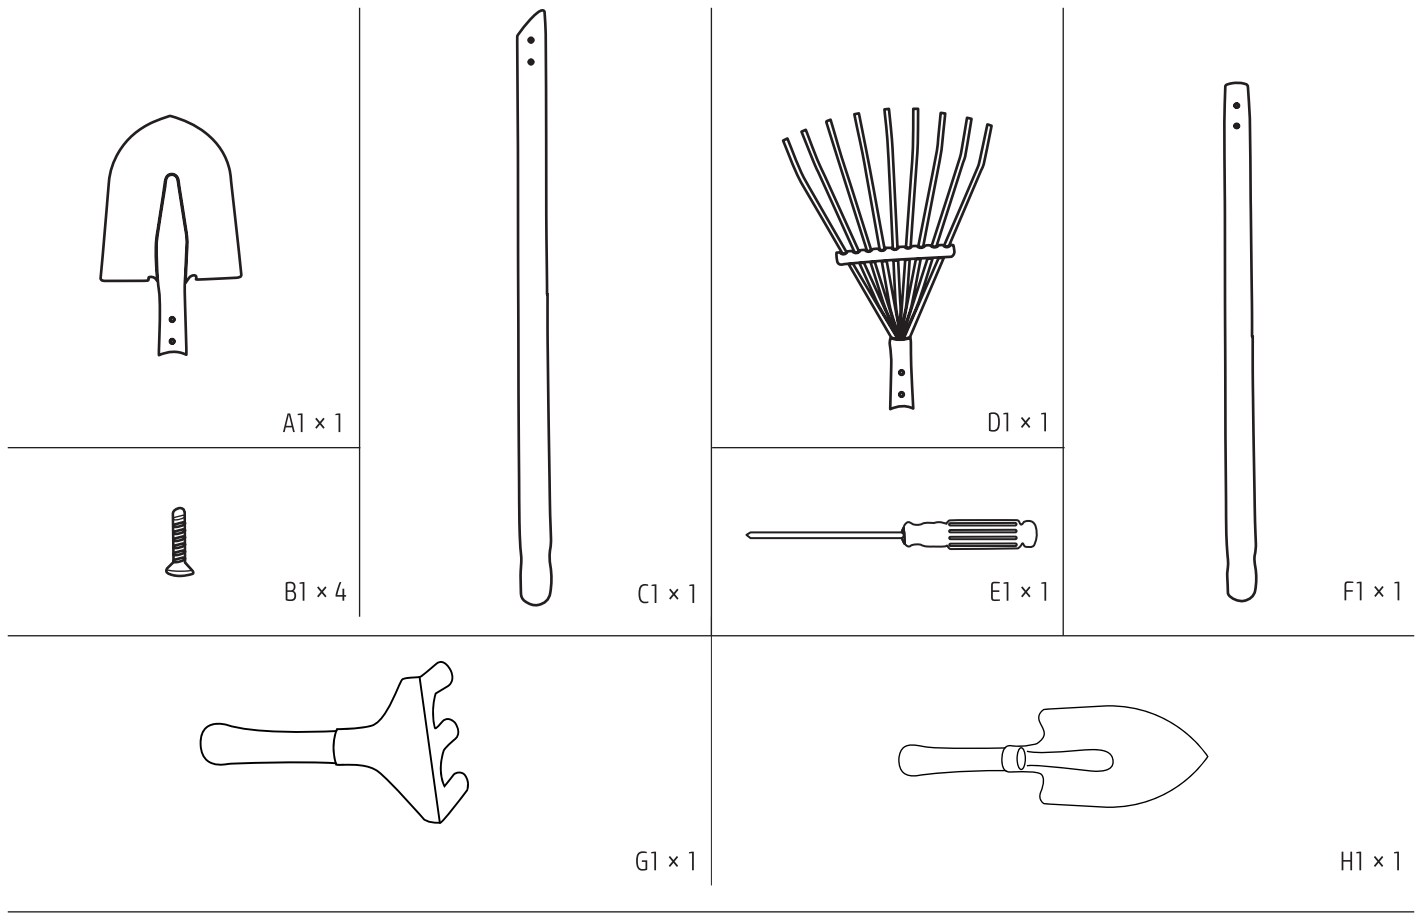

Art. Nr. 11663

ALEGLER OHG small foot company
 Achimer Straße 7
 27755 Delmenhorst / Germany
 www.small-foot.de

WARNING! Adult assembly required. **ACHTUNG!** Aufbau nur durch einen Erwachsenen. **ATTENTION!** Assemblage par un adulte requis.
AVVERTENZA! Richiesto assemblaggio da parte di un adulto. **ADVERTENCIA!** Se requiere ensamblaje por un adulto.